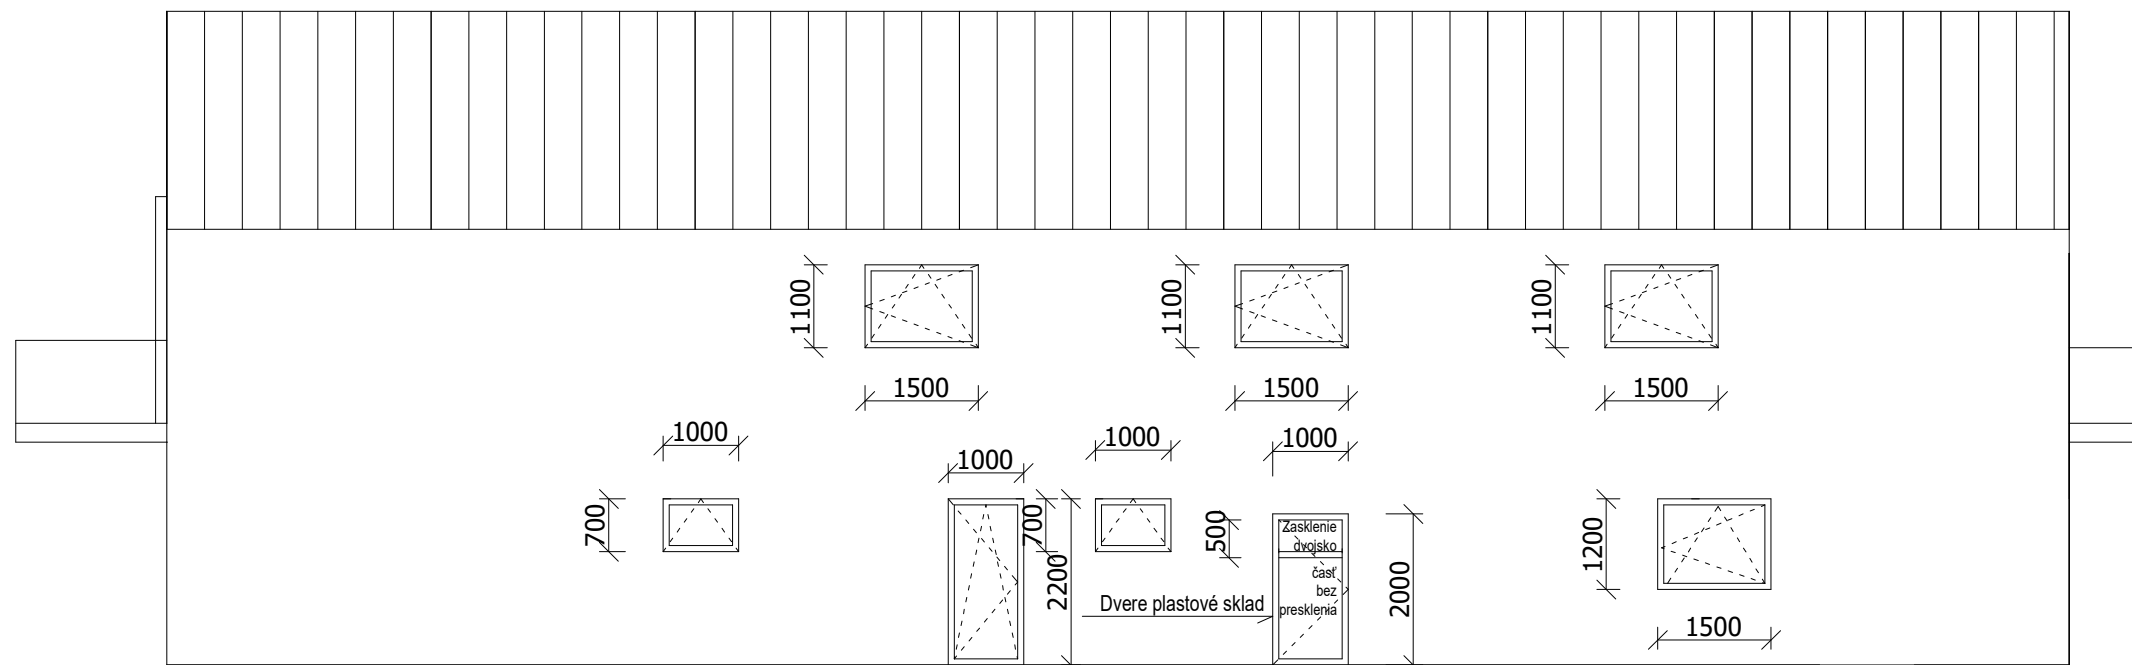

POHĽAD ZÁPADNÝ :

POPIS :

OKNÁ PLASTOVÉ farba vid' obrázok nižšie.
alebo farba antracit.
všetky dvere na prízemí s Kľučkou a možnosťou uzamknutia.
ZASKLENIE IZOLAČNĚ TROJSKLO.

POHĽAD VÝCHODNÝ :

POHĽAD SEVERNÝ :