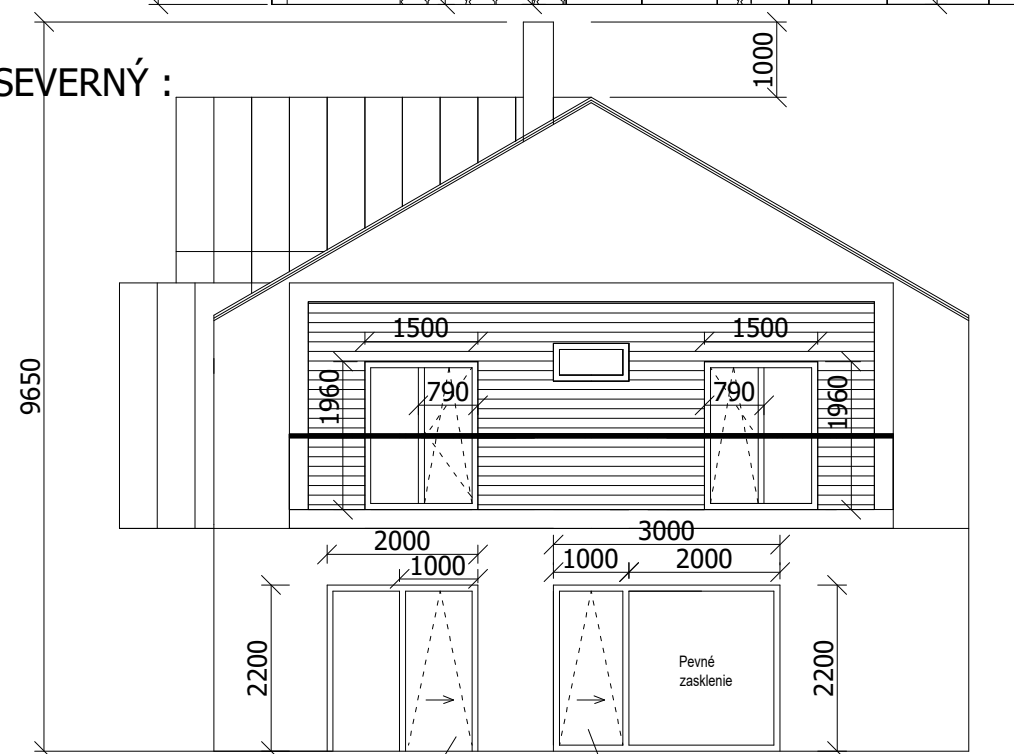

POHĽAD ZÁPADNÝ :

POPIS :

OKNÁ PLASTOVÉ farba vid' obrázok nižšie.
alebo farba antracit.
všetky dvere na prízemí s Kľučkou a možnosťou uzamknutia.
ZASKLENIE IZOLAČNĚ TROJSKLO.

POHĽAD VÝCHODNÝ :

POHĽAD SEVERNÝ :

POHĽAD JUŽNÝ :

Posuvné dvere z vyklápaním

Posuvné dvere z vyklápaním