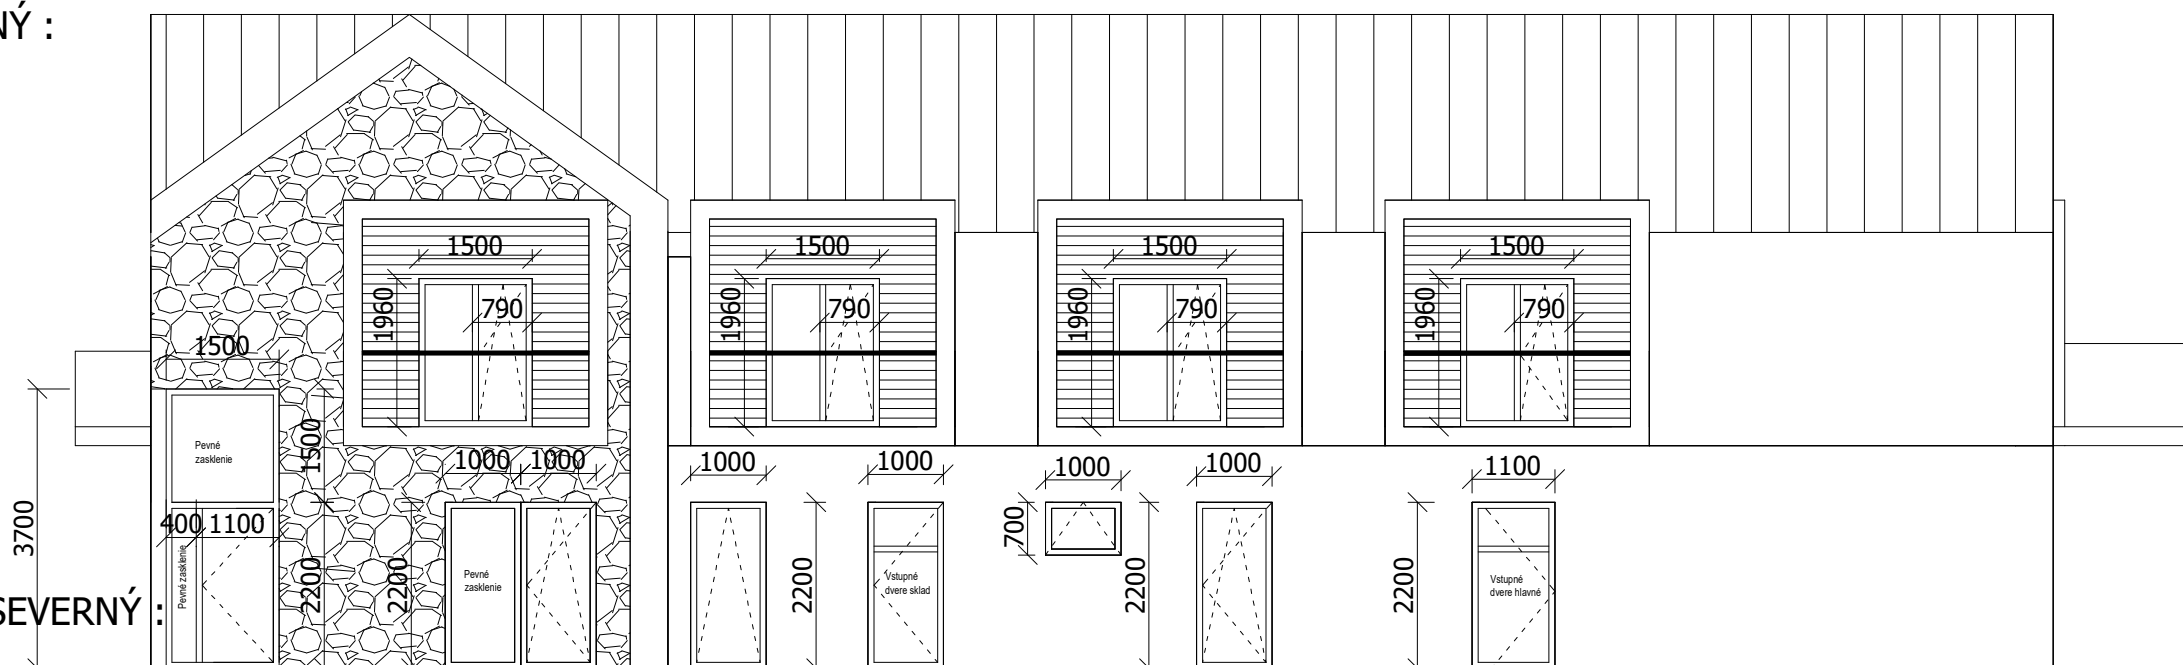

POHĽAD ZÁPADNÝ :

POPIS :

OKNÁ PLASTOVÉ farba vid' obrázok nižšie.
alebo farba antracit.
všetky dvere na prízemí s Kľučkou a možnosťou uzamknutia.
ZASKLENIE IZOLAČNĚ TROJSKLO.

POHĽAD VÝCHODNÝ :

POHĽAD SEVERNÝ :

POHĽAD JUŽNÝ :

Posuvné dvere z vyklápaním

Posuvné dvere z vyklápaním