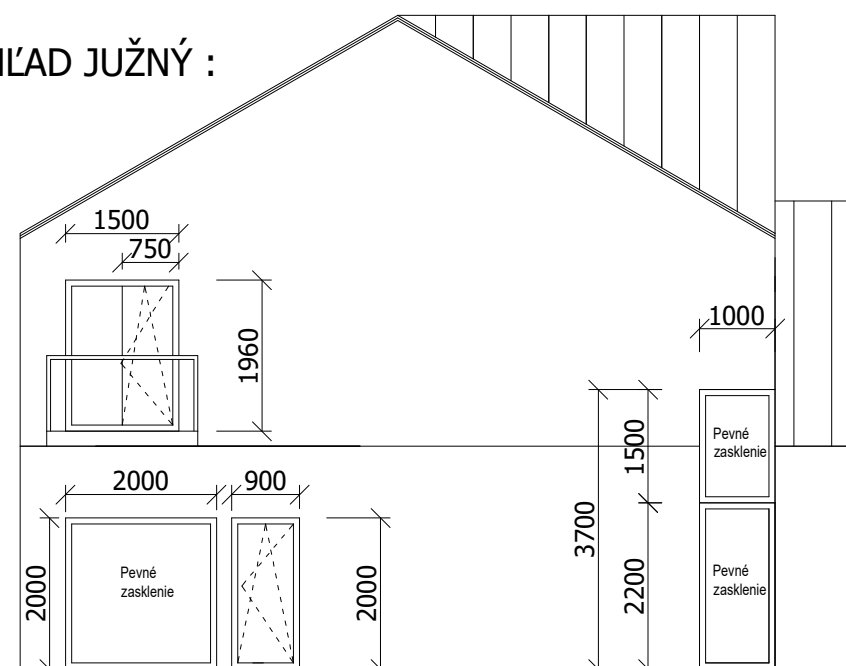

POHĽAD ZÁPADNÝ :

POPIS :

OKNÁ PLASTOVÉ farba vid' obrázok nižšie.
alebo farba antracit.
všetky dvere na prízemí s Kľučkou a možnosťou uzamknutia.
ZASKLENIE IZOLAČNĚ TROJSKLO.

POHĽAD VÝCHODNÝ :

POHĽAD SEVERNÝ :

POHĽAD JUŽNÝ :

Posuvné dvere z vyklápaním

Posuvné dvere z vyklápaním