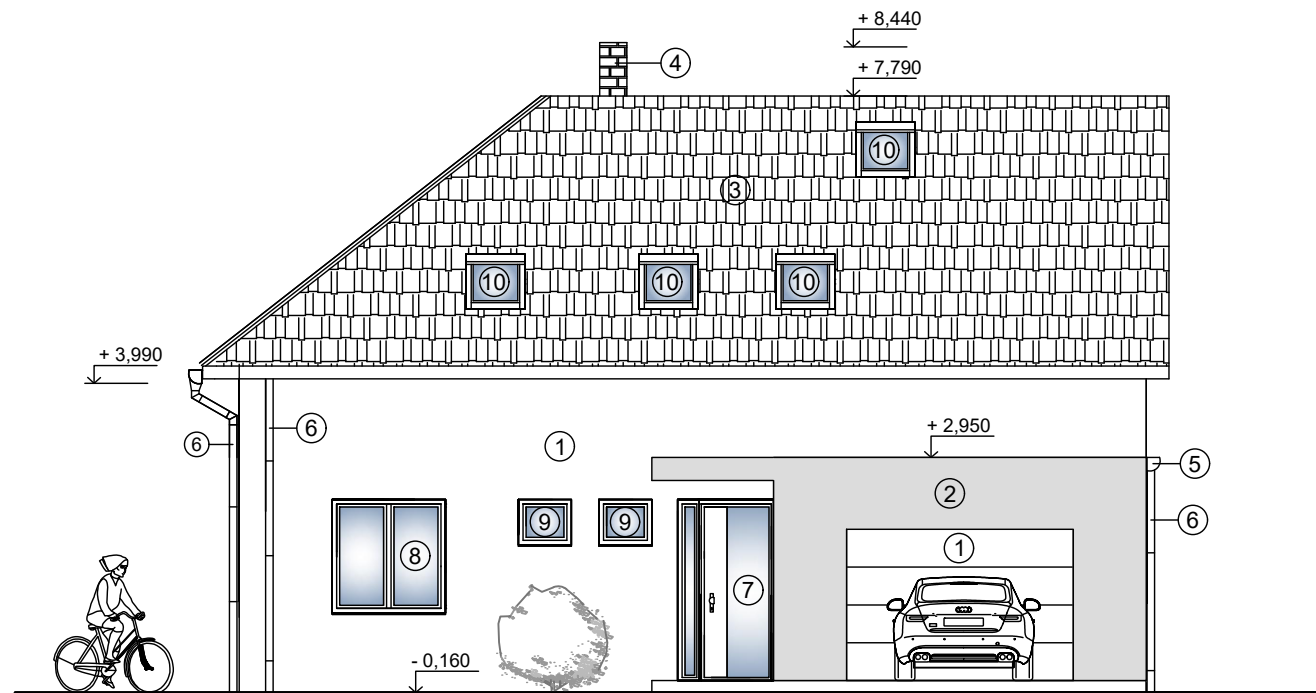

POHLEDY 1

POHLED JIŽNÍ

LEGENDA:

- ① FASÁDA - FASÁDNÍ OMÍTKA, BARVA BÍLÁ
- ② FASÁDA - FASÁDNÍ OMÍTKA, BARVA ŠEDÁ
- ③ STŘEŠNÍ KRYTINA, BARVA ČERNÁ
- ④ KOMÍN, BARVA ŠEDÁ
- ⑤ OKAPOVÝ ŽLAB, BARVA ŠEDÁ
- ⑥ SVOD, BARVA ŠEDÁ
- ⑦ PLASTOVÉ VCHODOVÉ DVEŘE PROSKLENNÉ
1270 x 2335 mm, BARVA ŠEDÁ
- ⑧ OKNO 1500 x 1500 mm, BARVA ŠEDÁ
- ⑨ OKNO 700 x 600 mm, BARVA ŠEDÁ
- ⑩ STŘEŠNÍ OKNA, BARVA HNĚDÁ
- ⑪ OKNO 1200 x 600 mm, BARVA ŠEDÁ
- ⑫ OKNO 1500 x 1250 mm, BARVA ŠEDÁ
- ⑬ FRANCOUZSKÉ OKNO 2000 x 2335 mm, BARVA ŠEDÁ
- ⑭ FRANCOUZSKÉ OKNO 1500 x 2335 mm, BARVA ŠEDÁ
- ⑮ OKNO 1000 x 1200 mm, BARVA ŠEDÁ
- ⑯ OKNO 1800 x 1500 mm, BARVA ŠEDÁ

POHLED VÝCHODNÍ

VYPRACOVAL Ing. Jan Václav Brym	ZODP. PROJEKTANT Dipl. Ing. Jiří Brandejs
OBEC: Velká Bíteš, parc. č. 2180/71, k. ú. Velká Bíteš	
INVESTOR: Ing. Antonín Koukola, Chobůtky 440, 595 01 Velká Bíteš Bc. Petra Koukolová, Vranovská 920/5, 614 00 Brno	
AKCE: NOVOSTAVBA RODINNÉHO DOMU	
OBSAH: POHLEDY 1	