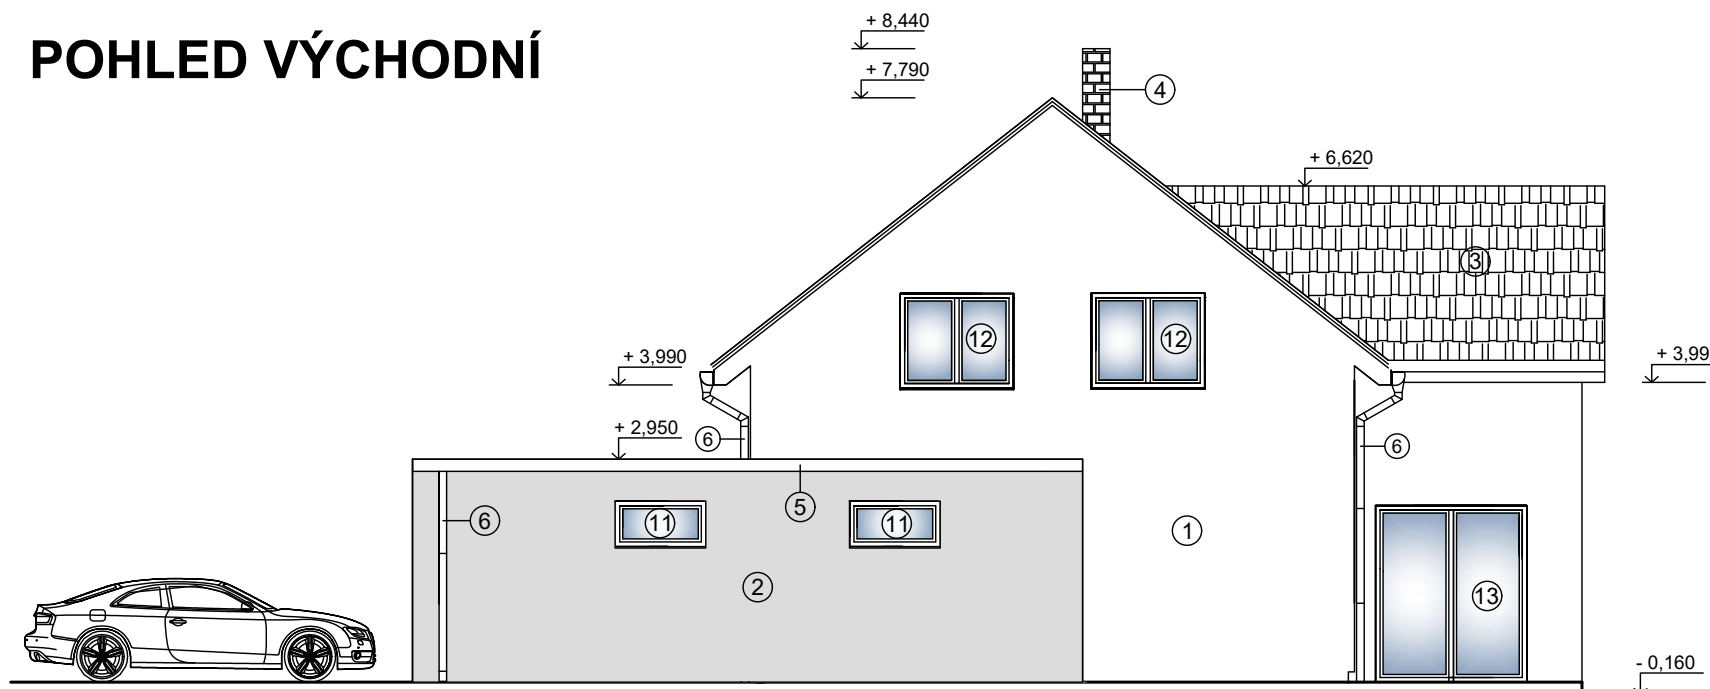

POHLEDY 1

POHLED JIŽNÍ

LEGENDA:

- ① FASÁDA - FASÁDNÍ OMÍTKA, BARVA BÍLÁ
- ② FASÁDA - FASÁDNÍ OMÍTKA, BARVA ŠEDÁ
- ③ STŘEŠNÍ KRYTINA, BARVA ČERNÁ
- ④ KOMÍN, BARVA ŠEDÁ
- ⑤ OKAPOVÝ ŽLAB, BARVA ŠEDÁ
- ⑥ SVOD, BARVA ŠEDÁ
- ⑦ PLASTOVÉ VCHODOVÉ DVEŘE PROSKLENNÉ
1270 x 2335 mm, BARVA ŠEDÁ
- ⑧ OKNO 1500 x 1500 mm, BARVA ŠEDÁ
- ⑨ OKNO 700 x 600 mm, BARVA ŠEDÁ
- ⑩ STŘEŠNÍ OKNA, BARVA HNĚDÁ
- ⑪ OKNO 1200 x 600 mm, BARVA ŠEDÁ
- ⑫ OKNO 1500 x 1250 mm, BARVA ŠEDÁ
- ⑬ FRANCOUZSKÉ OKNO 2000 x 2335 mm, BARVA ŠEDÁ
- ⑭ FRANCOUZSKÉ OKNO 1500 x 2335 mm, BARVA ŠEDÁ
- ⑮ OKNO 1000 x 1200 mm, BARVA ŠEDÁ
- ⑯ OKNO 1800 x 1500 mm, BARVA ŠEDÁ

POHLED VÝCHODNÍ

VYPRACOVAL Ing. Jan Václav Brym	ZODP. PROJEKTANT Dipl. Ing. Jiří Brandejs
OBEC: Velká Bíteš, parc. č. 2180/71, k. ú. Velká Bíteš	
INVESTOR: Ing. Antonín Koukola, Chobůtky 440, 595 01 Velká Bíteš Bc. Petra Koukolová, Vranovská 920/5, 614 00 Brno	
AKCE: NOVOSTAVBA RODINNÉHO DOMU	
OBSAH: POHLEDY 1	