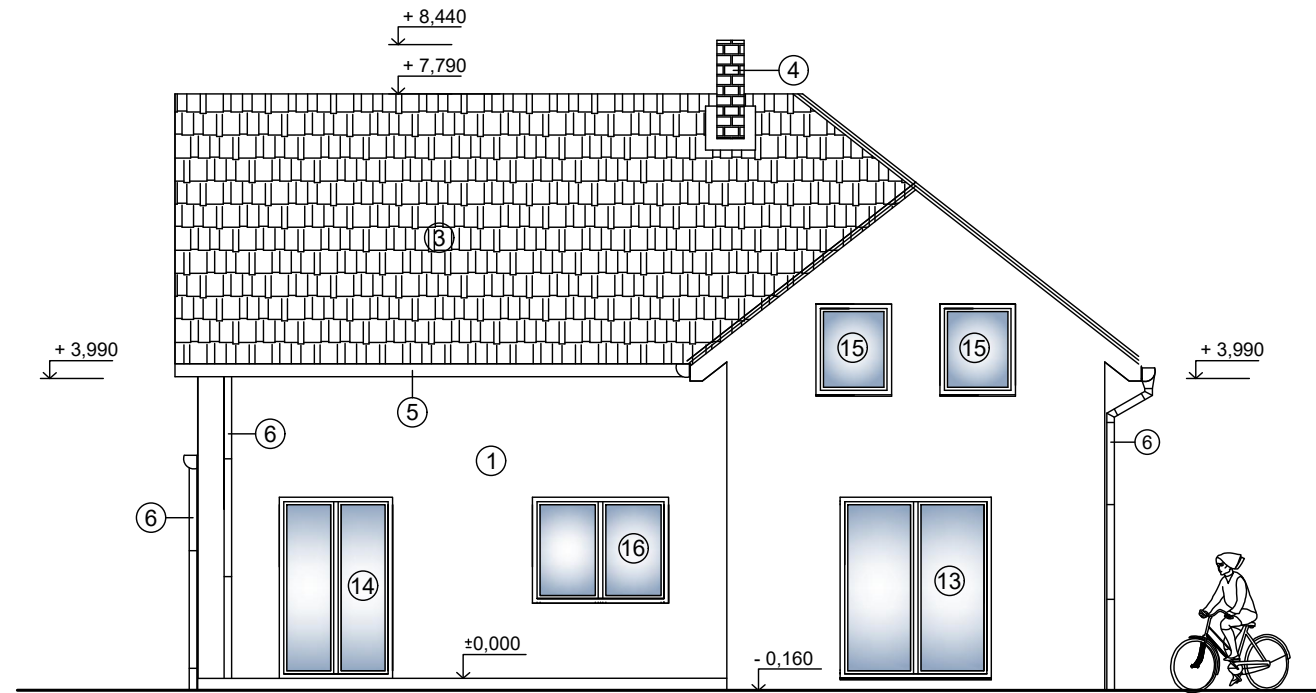

POHLEDY 2 POHLED SEVERNÍ

LEGENDA:

- ① FASÁDA - FASÁDNÍ OMÍTKA, BARVA BÍLÁ
- ② FASÁDA - FASÁDNÍ OMÍTKA, BARVA ŠEDÁ
- ③ STŘEŠNÍ KRYTINA, BARVA ČERNÁ
- ④ KOMÍN, BARVA ŠEDÁ
- ⑤ OKAPOVÝ ŽLAB, BARVA ŠEDÁ
- ⑥ SVOD, BARVA ŠEDÁ
- ⑦ PLASTOVÉ VCHODOVÉ DVEŘE PROSKLENÉ
1270 x 2335 mm, BARVA ŠEDÁ
- ⑧ OKNO 1500 x 1500 mm, BARVA ŠEDÁ
- ⑨ OKNO 700 x 600 mm, BARVA ŠEDÁ
- ⑩ STŘEŠNÍ OKNA, BARVA HNĚDÁ
- ⑪ OKNO 1200 x 600 mm, BARVA ŠEDÁ
- ⑫ OKNO 1500 x 1250 mm, BARVA ŠEDÁ
- ⑬ FRANCOUZSKÉ OKNO 2000 x 2335 mm, BARVA ŠEDÁ
- ⑭ FRANCOUZSKÉ OKNO 1500 x 2335 mm, BARVA ŠEDÁ
- ⑮ OKNO 1000 x 1200 mm, BARVA ŠEDÁ
- ⑯ OKNO 1800 x 1500 mm, BARVA ŠEDÁ

POHLED ZÁPADNÍ

VYPRACOVAL Ing. Jan Václav Brym	ZODP. PROJEKTANT Dipl. Ing. Jiří Brandejs	Ing. et Ing. Jan Václav Brym Projekční a inženýrská činnost U Stadionu 548 c, Velká Bíteš mobil: 723 849 271 e-mail: janvaclavbrym@seznam.cz	
OBEC: Velká Bíteš, parc. č. 2180/71, k. ú. Velká Bíteš		KÓD	
INVESTOR: Ing. Antonín Koukola, Chobůtky 440, 595 01 Velká Bíteš Bc. Petra Koukolová, Vranovská 920/5, 614 00 Brno		FORMÁT	4A4
AKCE: NOVOSTAVBA RODINNÉHO DOMU		DATUM	KVĚTEN 2019
OBSAH: POHLEDY 2		STUPEŇ	DUS + DOS
		Č. ZAKÁZKY	
		MĚŘÍTKO 1:100	ČÍS. VÝKR. D 13