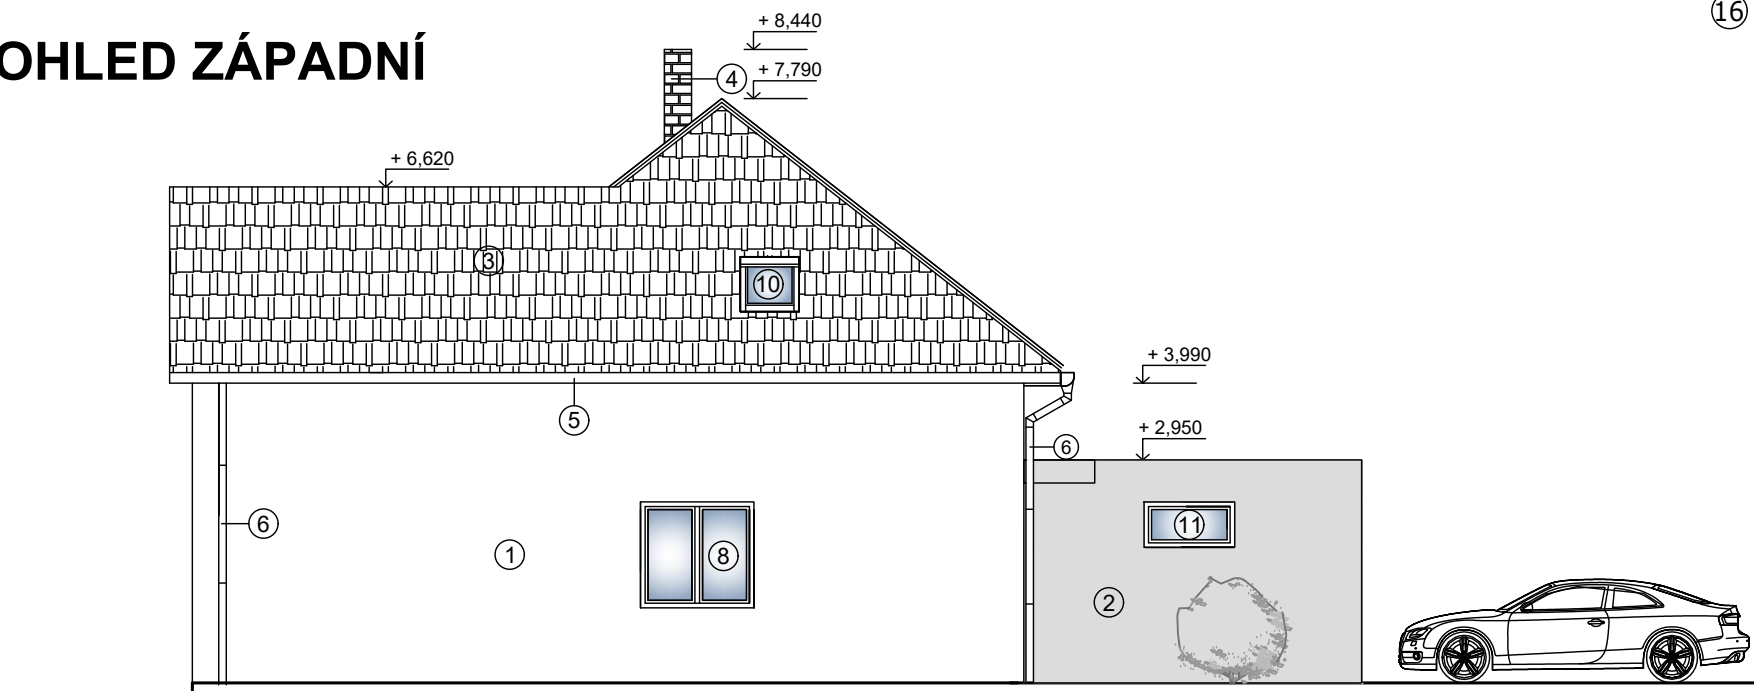

POHLED ZÁPADNÍ

VYPRACOVAL Ing. Jan Václav Brym	ZODP. PROJEKTANT Dipl. Ing. Jiří Brandejs	Ing. et Ing. Jan Václav Brym Projekční a inženýrská činnost U Stadionu 548 c, Velká Bíteš mobil: 723 849 271 e-mail: janvaclavbrym@seznam.cz	
OBEC: Velká Bíteš, parc. č. 2180/71, k. ú. Velká Bíteš		KÓD	
INVESTOR: Ing. Antonín Koukola, Chobůtky 440, 595 01 Velká Bíteš Bc. Petra Koukolová, Vranovská 920/5, 614 00 Brno		FORMÁT	4A4
AKCE: NOVOSTAVBA RODINNÉHO DOMU		DATUM	KVĚTEN 2019
OBSAH: POHLEDY 2		STUPEŇ	DUS + DOS
		Č. ZAKÁZKY	
		MĚŘÍTKO 1:100	ČÍS. VÝKR. D 13