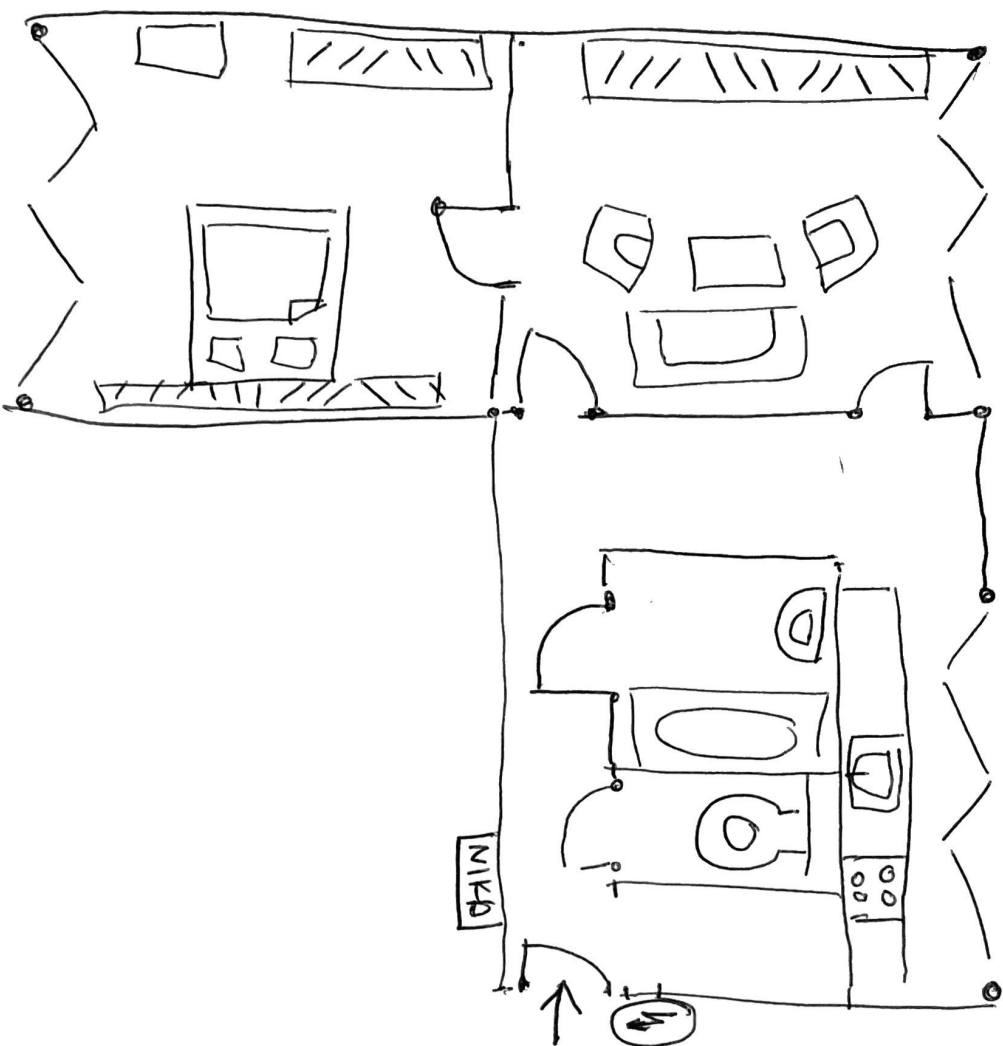

VYKUCHOIT: LÍWKA

SPORÁK
SEBOAČKA
KŘESLO X 2
OBYV. STĚNA
SKŘÍŇ
POSTEL
ŠICÍ STROJ
KONODA
ŠKŘÍŇ - MKA
SVÍTIDLA
ZÁCLONY

NOVÝ STAV:

3' INDUKCE
NOVÉ ROZUDDY ELEKTRO
NOVÉ ROZUDDY VODY + ODPAD
NÁTĚR TOPENÍ
OŠKRA'BANÍ BAREV
VNALOUAT 3x PRINALOX
NÁTĚR ZÁRUBNÍ
PŘÍČKA + ZÁRUBNĚ SÁTNA
ZÁCHOD GEBERIT
ZÁCHOD OBKLAD 40 CM
KOUPELNA S KOUTEM
KOUPELNA OBKLAD 80 CM
DLAŽBA CHODBA, SÁTNA, K

BEZ LINKY KUCHYNĚ
BEZ SVĚTEL
BEZ OLBRÍ