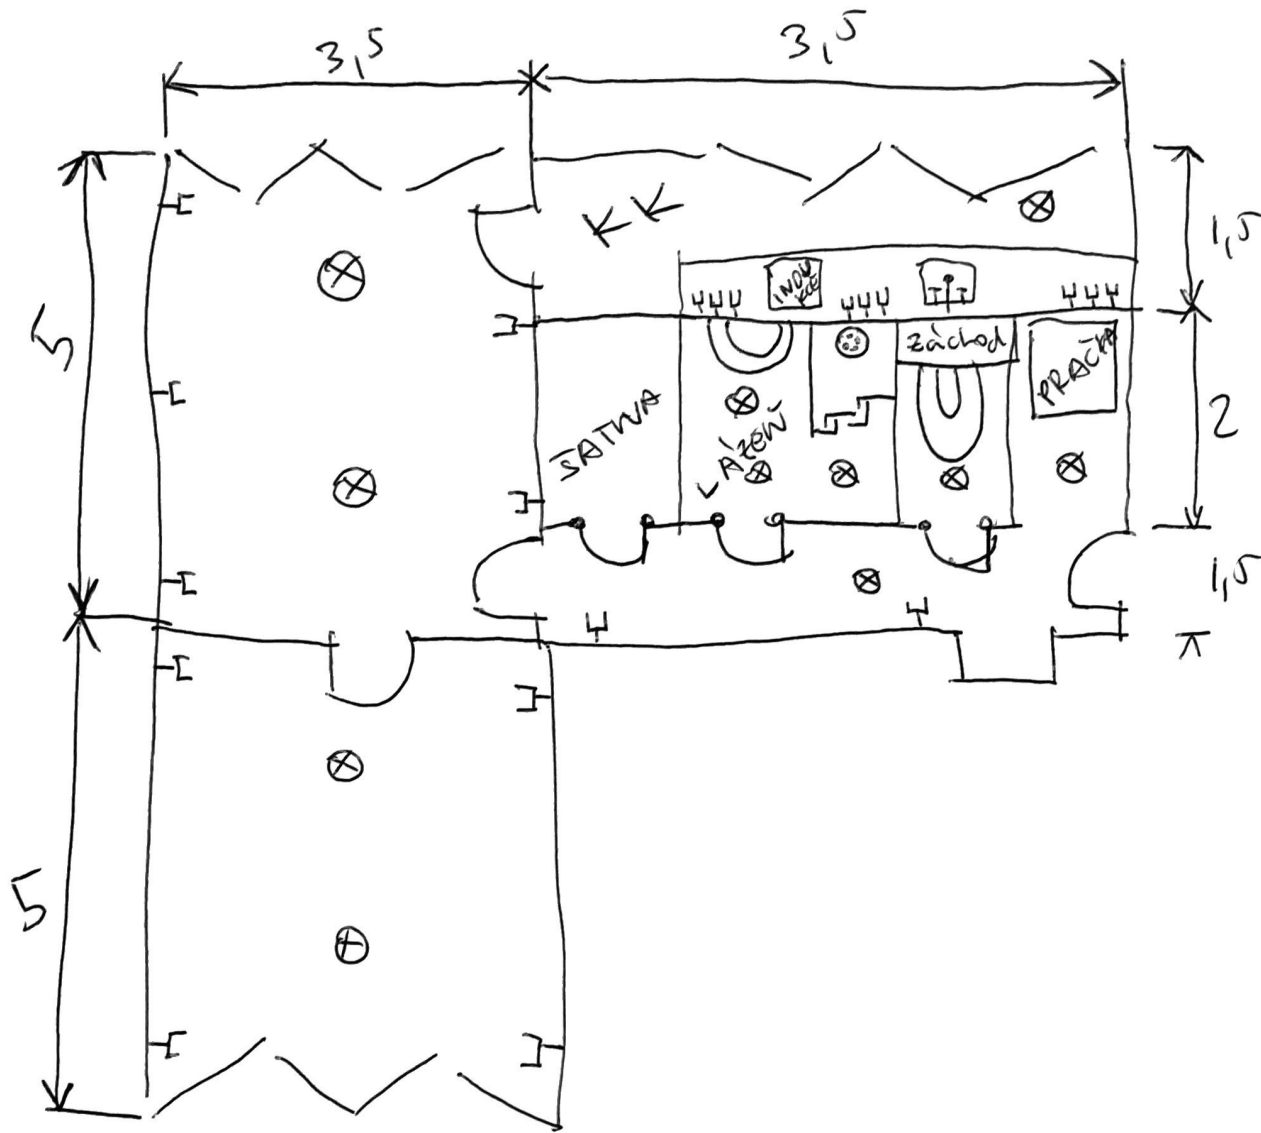

VYKUCHOIT: LÍWKA

SPORÁK
SEBOAČKA
KŘESLO X 2
OBYV. STĚNA
SKŘÍŇ
POSTEL
ŠICÍ STROJ
KONODA
ŠKŘÍŇ - MKA
SVÍTIDLA
ZÁCLONY

NOVÝ STAV:

3' INDUKCE
NOVÉ ROZUDDY ELEKTRO
NOVÉ ROZUDDY VODY + ODPAD
NÁTĚR TOPENÍ
OŠKRA'BANÍ BAREV
VNALOUAT 3x PRINALOX
NÁTĚR ZÁRUBNÍ
PŘÍČKA + ZÁRUBNĚ SÁTNA
ZÁCHOD GEBERIT
ZÁCHOD OBKLAD 40 CM
KOUPELNA S KOUTEM
KOUPELNA OBKLAD 80 CM
DLAŽBA CHODBA, SÁTNA, K

BEZ LINKY KUCHYNĚ
BEZ SVĚTEL
BEZ OLBRÍ