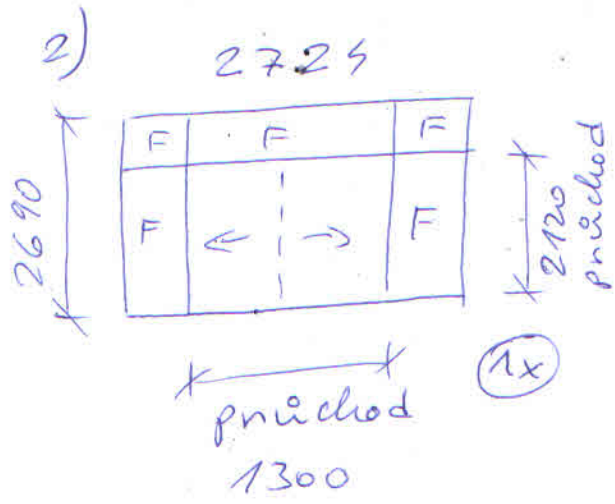

A.22740-1

- AL 6565
- dvojsklo
- automat na fotosuněk
- cena za pojevt
- vohodov dvře

- původní stav viz foto 2
- dveře do exteriéru

- původní stav viz foto 3
- dveře do interiéru