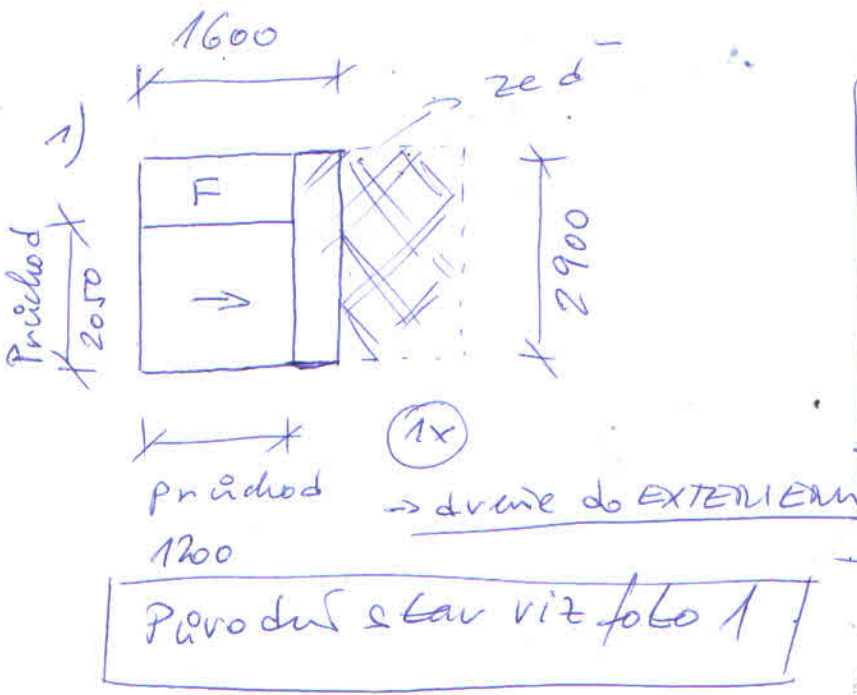

A.22740-1

- AL 6565
- dvojsklo
- automat na fotosuněk
- cena za pojevt
- vohodov dvře

- původní stav viz foto 2
- dveře do exteriéru

- původní stav viz foto 3
- dveře do interiéru