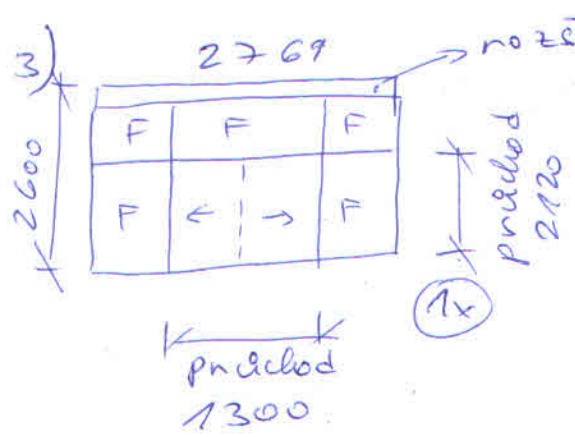

A.22740-1

- AL 6565
- dvojsklo
- automat na fotosuněk
- cena za pojevt
- vohodov dvře

- původní stav viz foto 2
- dveře do exteriéru

- původní stav viz foto 3
- dveře do interiéru