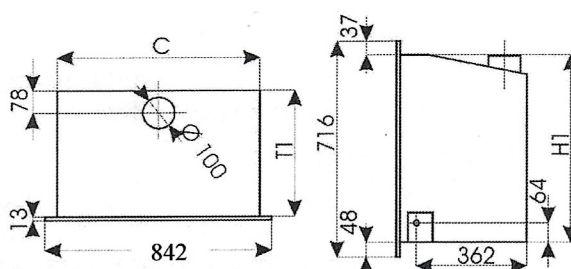

Dálkové ovládání

TECHNICKÉ ÚDAJE VESTAVNÝCH KRBŮ ELEGANCE

Provedení spotřebiče B_{11BS}

Kategorie spotřebiče II_{2H3P}

Druh plynu : ZP (G20), Propan (G31)

	TYP	Elegance 67F/67B	Elegance 77F/77B
Rozměry			
- šířka C	C/mm	663	763
- výška H1	H1/mm	620	620
- hloubka T1	T1/mm	480	480
Odvod spalin			
- průměr D	D/mm	100	100
Plynová přípojka			
- průměr vnější	"G	3/8"	3/8"
Řídící jednotka	TYP	MERTIK GV 34	
Dálkové ovládání	TYP	G 30 – ZRPTT / 800	
Ventilátor 230V / 50Hz / 25W	TYP	QLZ06/1818A26 – 3020LH	
Tepelný příkon	kW	10.5	10.5
Jmenovitý tepelný výkon	kW	8.9	8.9
Jmenovitá spotřeba plynu			
- zemní plyn, metan G20	m3/h	1,110	1,110
- propan G31	kg/h	0,815	0,815
Jmenovitý tlak plynu na hořák			
- metan G20	mbar	18,8	18,8
- propan G31	mbar	30	30
Tlak plynu na hořák při minimu			
- metan G20	mbar	9,3	9,3
- propan G31	mbar	16,2	16,2
Tryska hlavní			
- průměr G20 / značení	mm	1,90 / S190	1,90 / S190
G31/ značení	mm	1,25 / S125	1,25 / S125
- počet trysek	-	2	2
Tryska zapalovačku			
G20	č.	48	48
G31	č.	46	46
Bezpečnostní pojistka odvodu spalin	N°.	Therm – o – disc	10HG11 Ex – 221484
Prostředí	obyčejné dle ČSN 33 2000-3		
Jmenovité napětí	230V / 50HZ		
Trída účinnosti		1	1
Trída NO _x		5	5

ROZMĚROVÝ NÁČRTEK PLYNOVÝCH KRBŮ

ELEGANCE 67 B

ELEGANCE 77 B

ELEGANCE 67 F

ELEGANCE 77 F

UVEDENÍ DO PROVOZU MUSÍ PROVĚST POVĚŘENÁ SERVISNÍ ORGANIZACE VIZ SEZNAM SERVISNÍCH FIREM !

Při uvedení spotřebiče do provozu servisní technik musí: