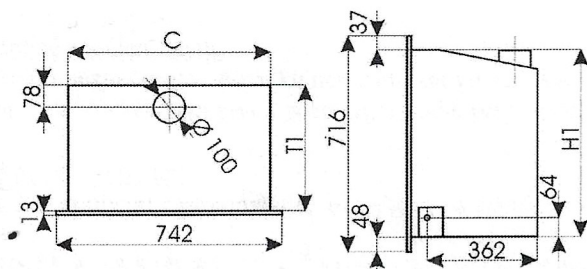

Dálkové ovládání

TECHNICKÉ ÚDAJE VESTAVNÝCH KRBŮ ELEGANCE

Provedení spotřebiče B_{11BS}

Kategorie spotřebiče II_{2H3P}

Druh plynu : ZP (G20), Propan (G31)

	TYP	Elegance 67F/67B	Elegance 77F/77B
Rozměry			
- šířka C	C/mm	663	763
- výška H1	H1/mm	620	620
- hloubka T1	T1/mm	480	480
Odvod spalin			
- průměr D	D/mm	100	100
Plynová přípojka			
- průměr vnější	"G	3/8"	3/8"
Řídící jednotka	TYP	MERTIK GV 34	
Dálkové ovládání	TYP	G 30 – ZRPTT / 800	
Ventilátor 230V / 50Hz / 25W	TYP	QLZ06/1818A26 – 3020LH	
Tepelný příkon	kW	10.5	10.5
Jmenovitý tepelný výkon	kW	8.9	8.9
Jmenovitá spotřeba plynu			
- zemní plyn, metan G20	m3/h	1,110	1,110
- propan G31	kg/h	0,815	0,815
Jmenovitý tlak plynu na hořák			
- metan G20	mbar	18,8	18,8
- propan G31	mbar	30	30
Tlak plynu na hořák při minimu			
- metan G20	mbar	9,3	9,3
- propan G31	mbar	16,2	16,2
Tryska hlavní			
- průměr G20 / značení	mm	1,90 / S190	1,90 / S190
G31/ značení	mm	1,25 / S125	1,25 / S125
- počet trysek	-	2	2
Tryska zapalovačku			
G20	č.	48	48
G31	č.	46	46
Bezpečnostní pojistka odvodu spalin	N°.	Therm – o – disc	10HG11 Ex – 221484
Prostředí	obyčejné dle ČSN 33 2000-3		
Jmenovité napětí	230V / 50HZ		
Trída účinnosti		1	1
Trída NO _x		5	5

ROZMĚROVÝ NÁČRTEK PLYNOVÝCH KRBŮ

ELEGANCE 67 B

ELEGANCE 77 B

ELEGANCE 67 F

ELEGANCE 77 F

UVEDENÍ DO PROVOZU MUSÍ PROVĚST POVĚŘENÁ SERVISNÍ ORGANIZACE VIZ SEZNAM SERVISNÍCH FIREM !

Při uvedení spotřebiče do provozu servisní technik musí: