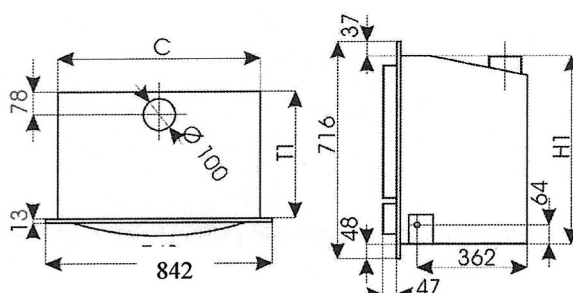

Dálkové ovládání

TECHNICKÉ ÚDAJE VESTAVNÝCH KRBŮ ELEGANCE

Provedení spotřebiče B_{11BS}

Kategorie spotřebiče II_{2H3P}

Druh plynu : ZP (G20), Propan (G31)

	TYP	Elegance 67F/67B	Elegance 77F/77B
Rozměry			
- šířka C	C/mm	663	763
- výška H1	H1/mm	620	620
- hloubka T1	T1/mm	480	480
Odvod spalin			
- průměr D	D/mm	100	100
Plynová přípojka			
- průměr vnější	"G	3/8"	3/8"
Řídící jednotka	TYP	MERTIK GV 34	
Dálkové ovládání	TYP	G 30 – ZRPTT / 800	
Ventilátor 230V / 50Hz / 25W	TYP	QLZ06/1818A26 – 3020LH	
Tepelný příkon	kW	10.5	10.5
Jmenovitý tepelný výkon	kW	8.9	8.9
Jmenovitá spotřeba plynu			
- zemní plyn, metan G20	m3/h	1,110	1,110
- propan G31	kg/h	0,815	0,815
Jmenovitý tlak plynu na hořák			
- metan G20	mbar	18,8	18,8
- propan G31	mbar	30	30
Tlak plynu na hořák při minimu			
- metan G20	mbar	9,3	9,3
- propan G31	mbar	16,2	16,2
Tryska hlavní			
- průměr G20 / značení	mm	1,90 / S190	1,90 / S190
G31/ značení	mm	1,25 / S125	1,25 / S125
- počet trysek	-	2	2
Tryska zapalovačku			
G20	č.	48	48
G31	č.	46	46
Bezpečnostní pojistka odvodu spalin	N°.	Therm – o – disc	10HG11 Ex – 221484
Prostředí	obyčejné dle ČSN 33 2000-3		
Jmenovité napětí	230V / 50HZ		
Trída účinnosti		1	1
Trída NO _x		5	5

ROZMĚROVÝ NÁČRTEK PLYNOVÝCH KRBŮ

ELEGANCE 67 B

ELEGANCE 77 B

ELEGANCE 67 F

ELEGANCE 77 F

UVEDENÍ DO PROVOZU MUSÍ PROVĚST POVĚŘENÁ SERVISNÍ ORGANIZACE VIZ SEZNAM SERVISNÍCH FIREM !

Při uvedení spotřebiče do provozu servisní technik musí: