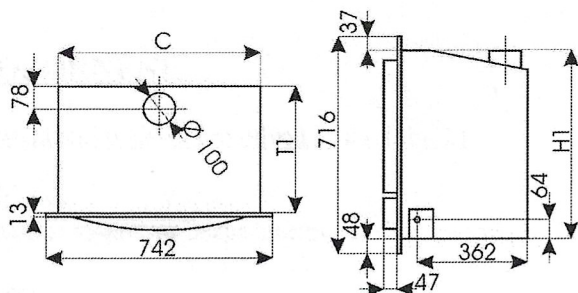

Dálkové ovládání

TECHNICKÉ ÚDAJE VESTAVNÝCH KRBŮ ELEGANCE

Provedení spotřebiče B_{11BS}

Kategorie spotřebiče II_{2H3P}

Druh plynu : ZP (G20), Propan (G31)

	TYP	Elegance 67F/67B	Elegance 77F/77B
Rozměry			
- šířka C	C/mm	663	763
- výška H1	H1/mm	620	620
- hloubka T1	T1/mm	480	480
Odvod spalin			
- průměr D	D/mm	100	100
Plynová přípojka			
- průměr vnější	"G	3/8"	3/8"
Řídící jednotka	TYP	MERTIK GV 34	
Dálkové ovládání	TYP	G 30 – ZRPTT / 800	
Ventilátor 230V / 50Hz / 25W	TYP	QLZ06/1818A26 – 3020LH	
Tepelný příkon	kW	10.5	10.5
Jmenovitý tepelný výkon	kW	8.9	8.9
Jmenovitá spotřeba plynu			
- zemní plyn, metan G20	m3/h	1,110	1,110
- propan G31	kg/h	0,815	0,815
Jmenovitý tlak plynu na hořák			
- metan G20	mbar	18,8	18,8
- propan G31	mbar	30	30
Tlak plynu na hořák při minimu			
- metan G20	mbar	9,3	9,3
- propan G31	mbar	16,2	16,2
Tryska hlavní			
- průměr G20 / značení	mm	1,90 / S190	1,90 / S190
G31/ značení	mm	1,25 / S125	1,25 / S125
- počet trysek	-	2	2
Tryska zapalovačku			
G20	č.	48	48
G31	č.	46	46
Bezpečnostní pojistka odvodu spalin	N°.	Therm – o – disc	10HG11 Ex – 221484
Prostředí	obyčejné dle ČSN 33 2000-3		
Jmenovité napětí	230V / 50HZ		
Trída účinnosti		1	1
Trída NO _x		5	5

ROZMĚROVÝ NÁČRTEK PLYNOVÝCH KRBŮ

ELEGANCE 67 B

ELEGANCE 77 B

ELEGANCE 67 F

ELEGANCE 77 F

UVEDENÍ DO PROVOZU MUSÍ PROVĚST POVĚŘENÁ SERVISNÍ ORGANIZACE VIZ SEZNAM SERVISNÍCH FIREM !

Při uvedení spotřebiče do provozu servisní technik musí: