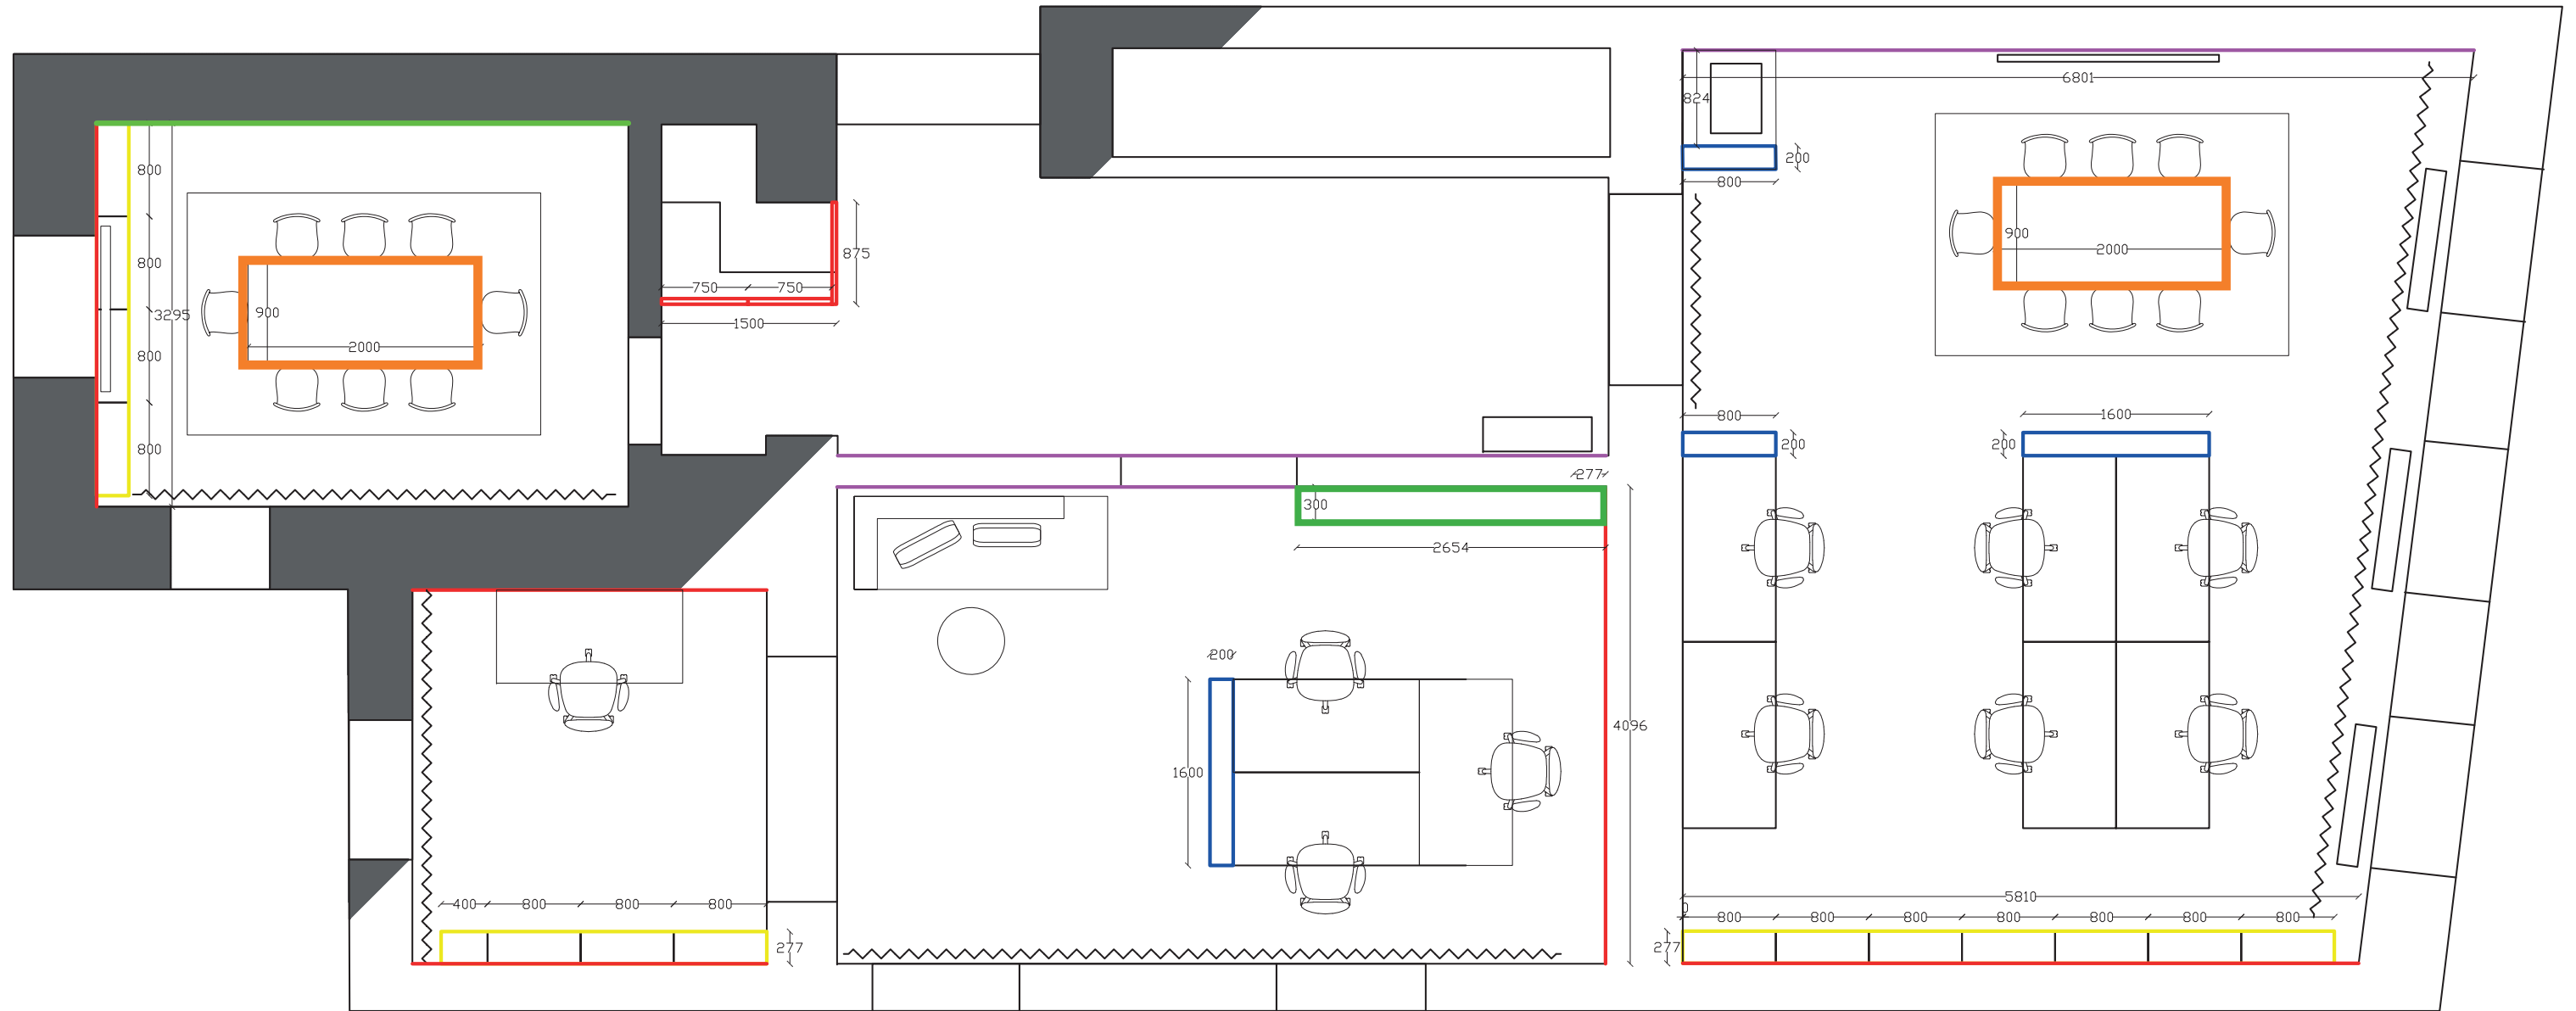

Navrzené upravy

Vypis stavebních uprav k nacenění

	NATER "CHYTRA ZED"		PULSTENA Z BETONOVYCH TVARNIC S KVETINACEM
	ZASTAVENI KUCHYNKY KONSTRUKCI Z PREKLIZKY		POLICE NA MIRU
	VRCHNI DESKA Z PREKLIZKY NA POLICE Z IKEI		DVA KONFERENCNI STOLY Z PREKLIZKY A KOVOVYCH NOH
	BETONOVA STERKA		ZAVESENI ZACLON