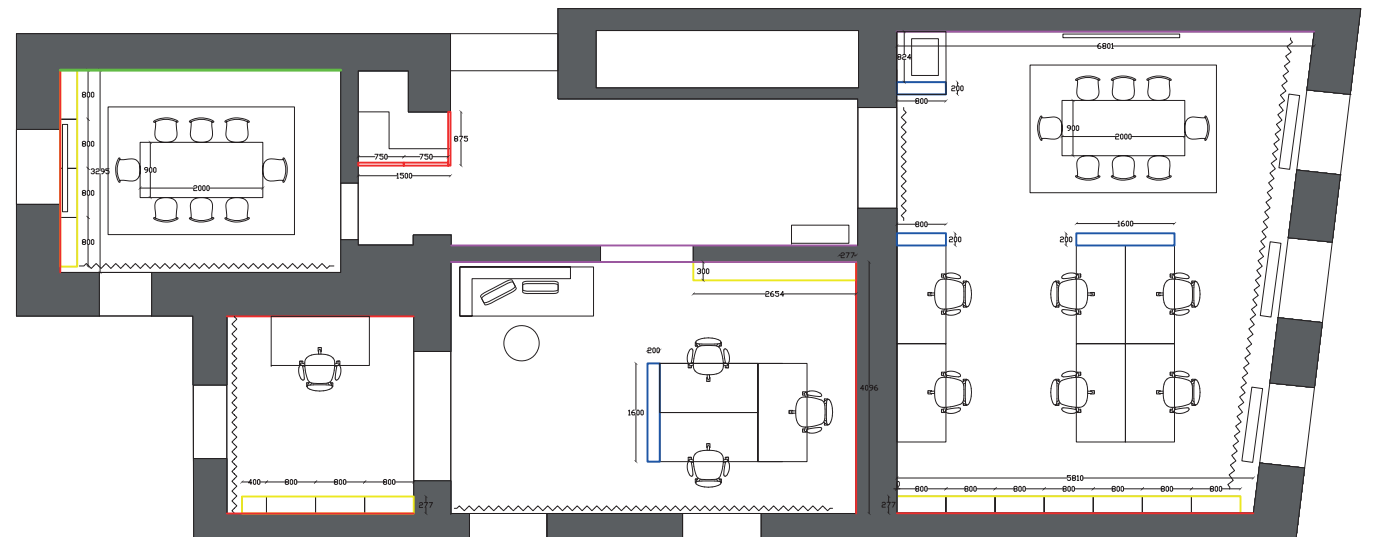

ROZMERY CCA:

- 100CM X 200 CM
- 100CM X 240 CM

03

Obložení stěn preklízkou

-  OBLOZENI STEN PREKLIZKOU
-  VYVORENI VRCHNI DESKY Z PREKLIZKY NA POLICE Z IKEI (VIZ OBRAZKY NA LEVE STRANE)

04 Vytvoreni odcloneni