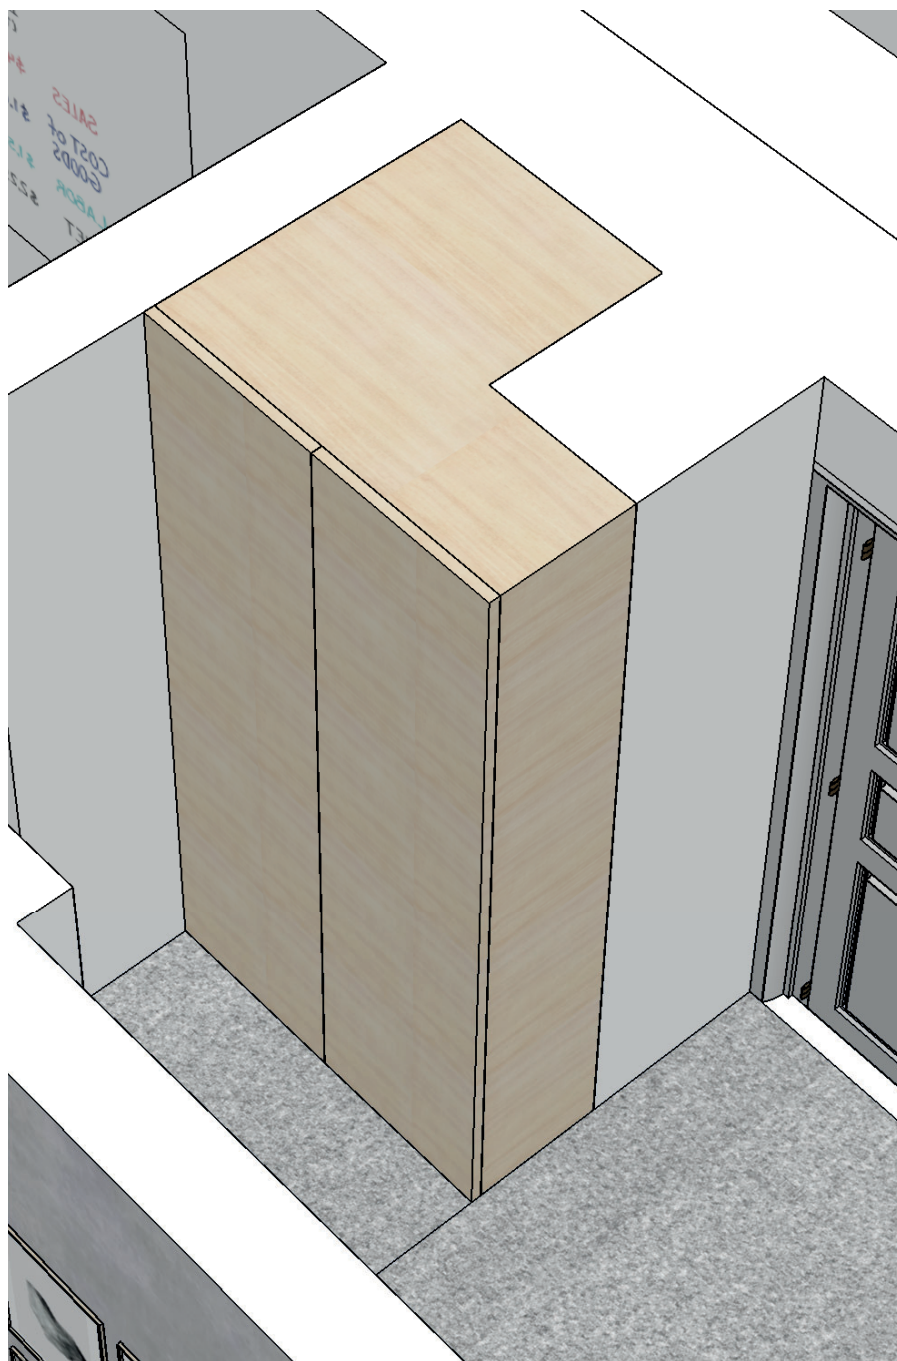

OI

Polozeni noveho koberce na stavajici

CELKOVA PLOCHA CCA 130 M2

<https://www.floorwood.cz/za-tezovy-koberec-do-kancelare-best-72-sire-4m/>

02

Vytvoreni 2 stolnich desek

DVA KONFERENCNI STOLY Z PREKLIZKY + KOVOVE PODNOZE

ROZMERY CCA:

- 100CM X 200 CM
- 100CM X 240 CM

03

Obložení stěn preklízkou

-  OBLOZENI STEN PREKLIZKOU
-  VYVORENI VRCHNI DESKY Z PREKLIZKY NA POLICE Z IKEI (VIZ OBRAZKY NA LEVE STRANE)

04 Vytvoreni odcloneni

— PULSTENA Z BETONOVYCH TVARNIC S KVETINACEM Z PREKLIZKY

05

Skryti kuchynky

— JELIKOZ JE KUCHYNKA UMISTENA U VSTUPU DO HLAVNI JEDNACKY POTREBOVALI BYCHOM JI OBESTAVET "SKRINI" Z PREKLIZKY (VIZ OBRAZEK)

o6