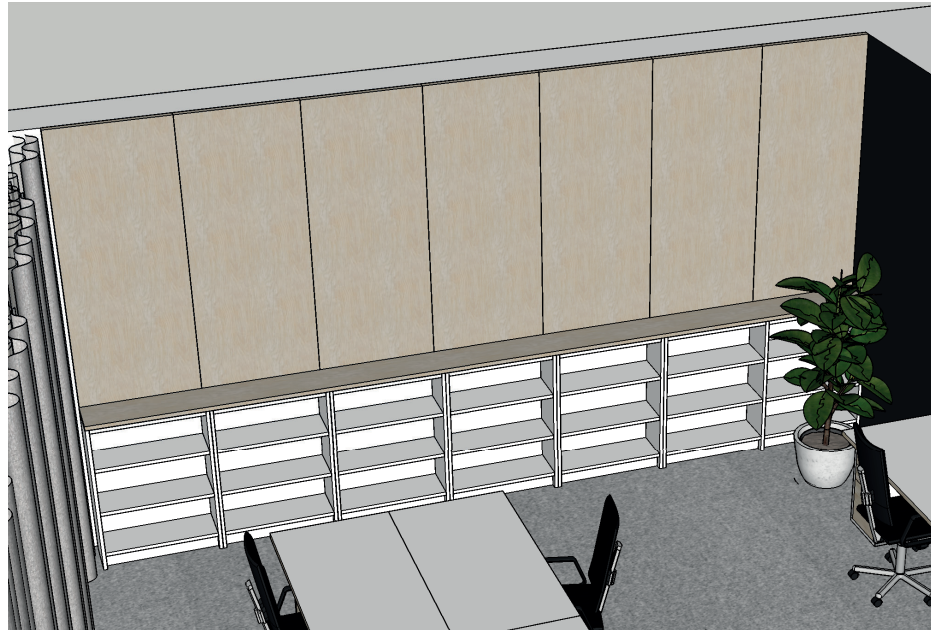

03

Obložení stěn preklízkou