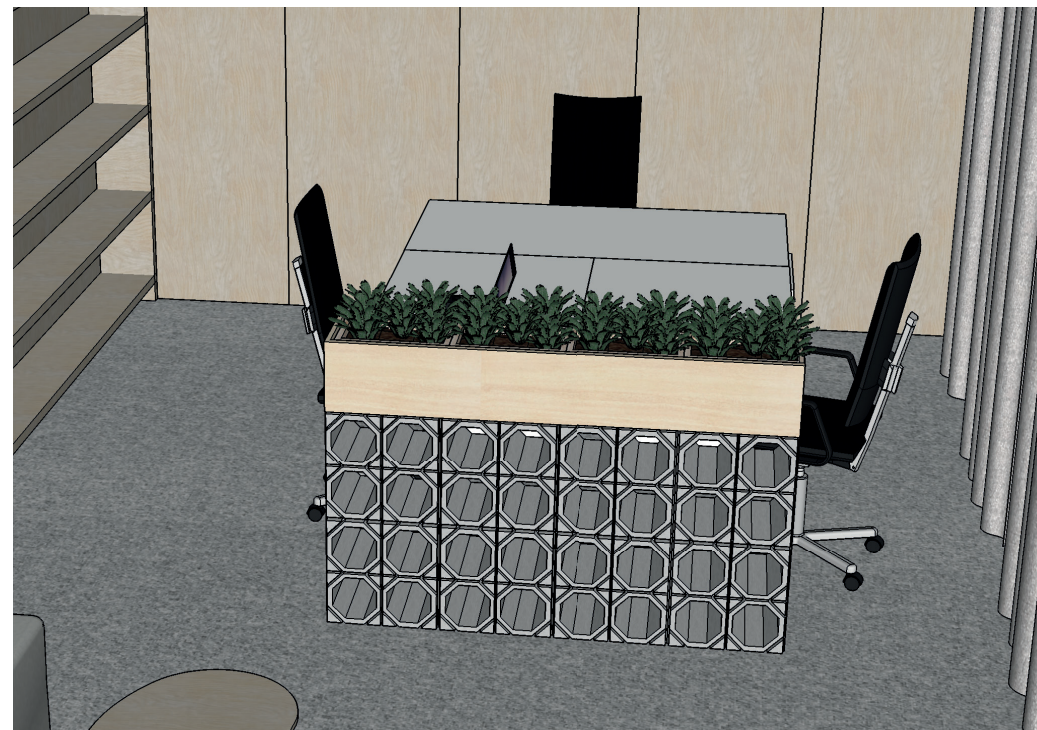

04 Vytvoreni odcloneni

— PULSTENA Z BETONOVYCH TVARNIC S KVETINACEM Z PREKLIZKY