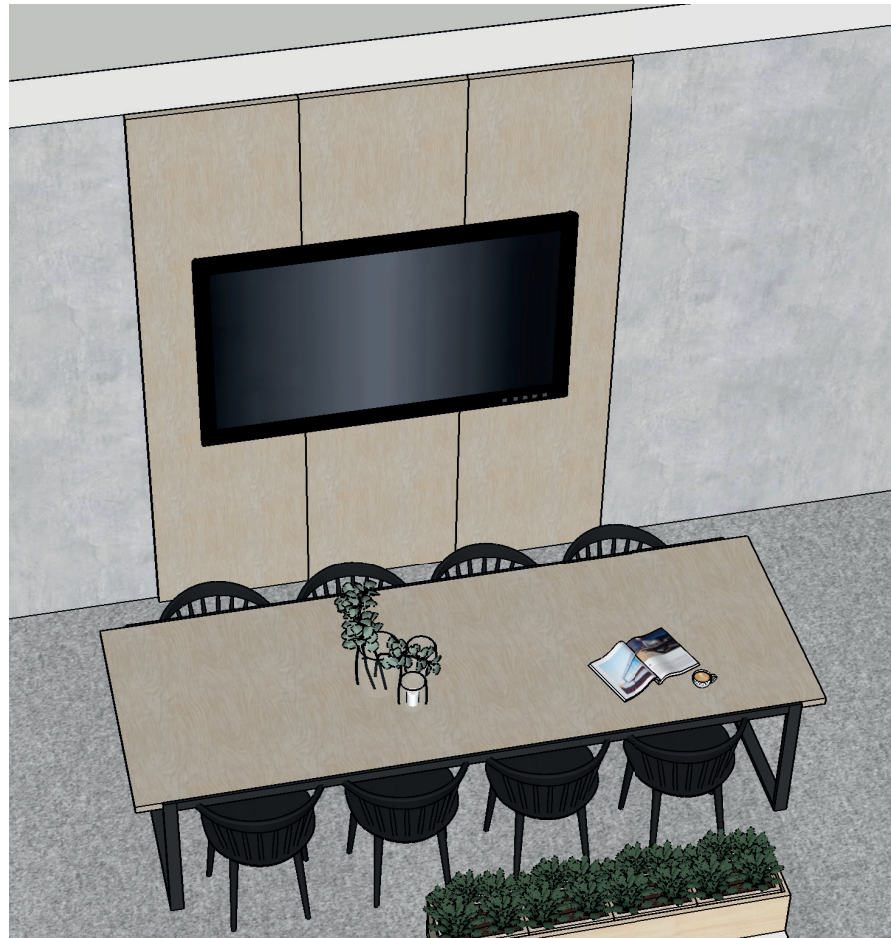

OI

Polozeni noveho koberce na stavajici

CELKOVA PLOCHA CCA 130 M2

<https://www.floorwood.cz/za-tezovy-koberec-do-kancelare-best-72-sire-4m/>

02

Vytvoreni 2 stolnich desek

DVA KONFERENCNI STOLY Z PREKLIZKY + KOVOVE PODNOZE