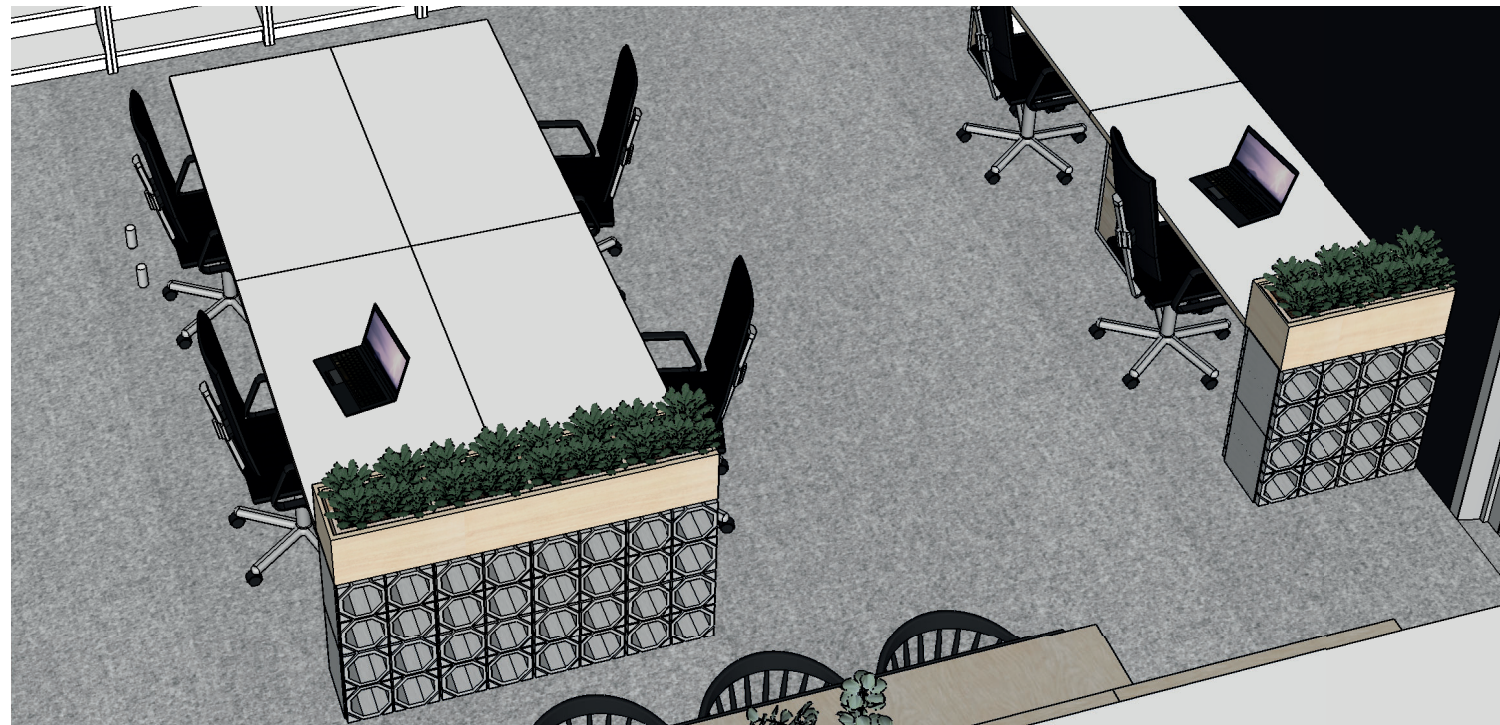

04 Vytvoreni odcloneni

— PULSTENA Z BETONOVYCH TVARNIC S KVETINACEM Z PREKLIZKY