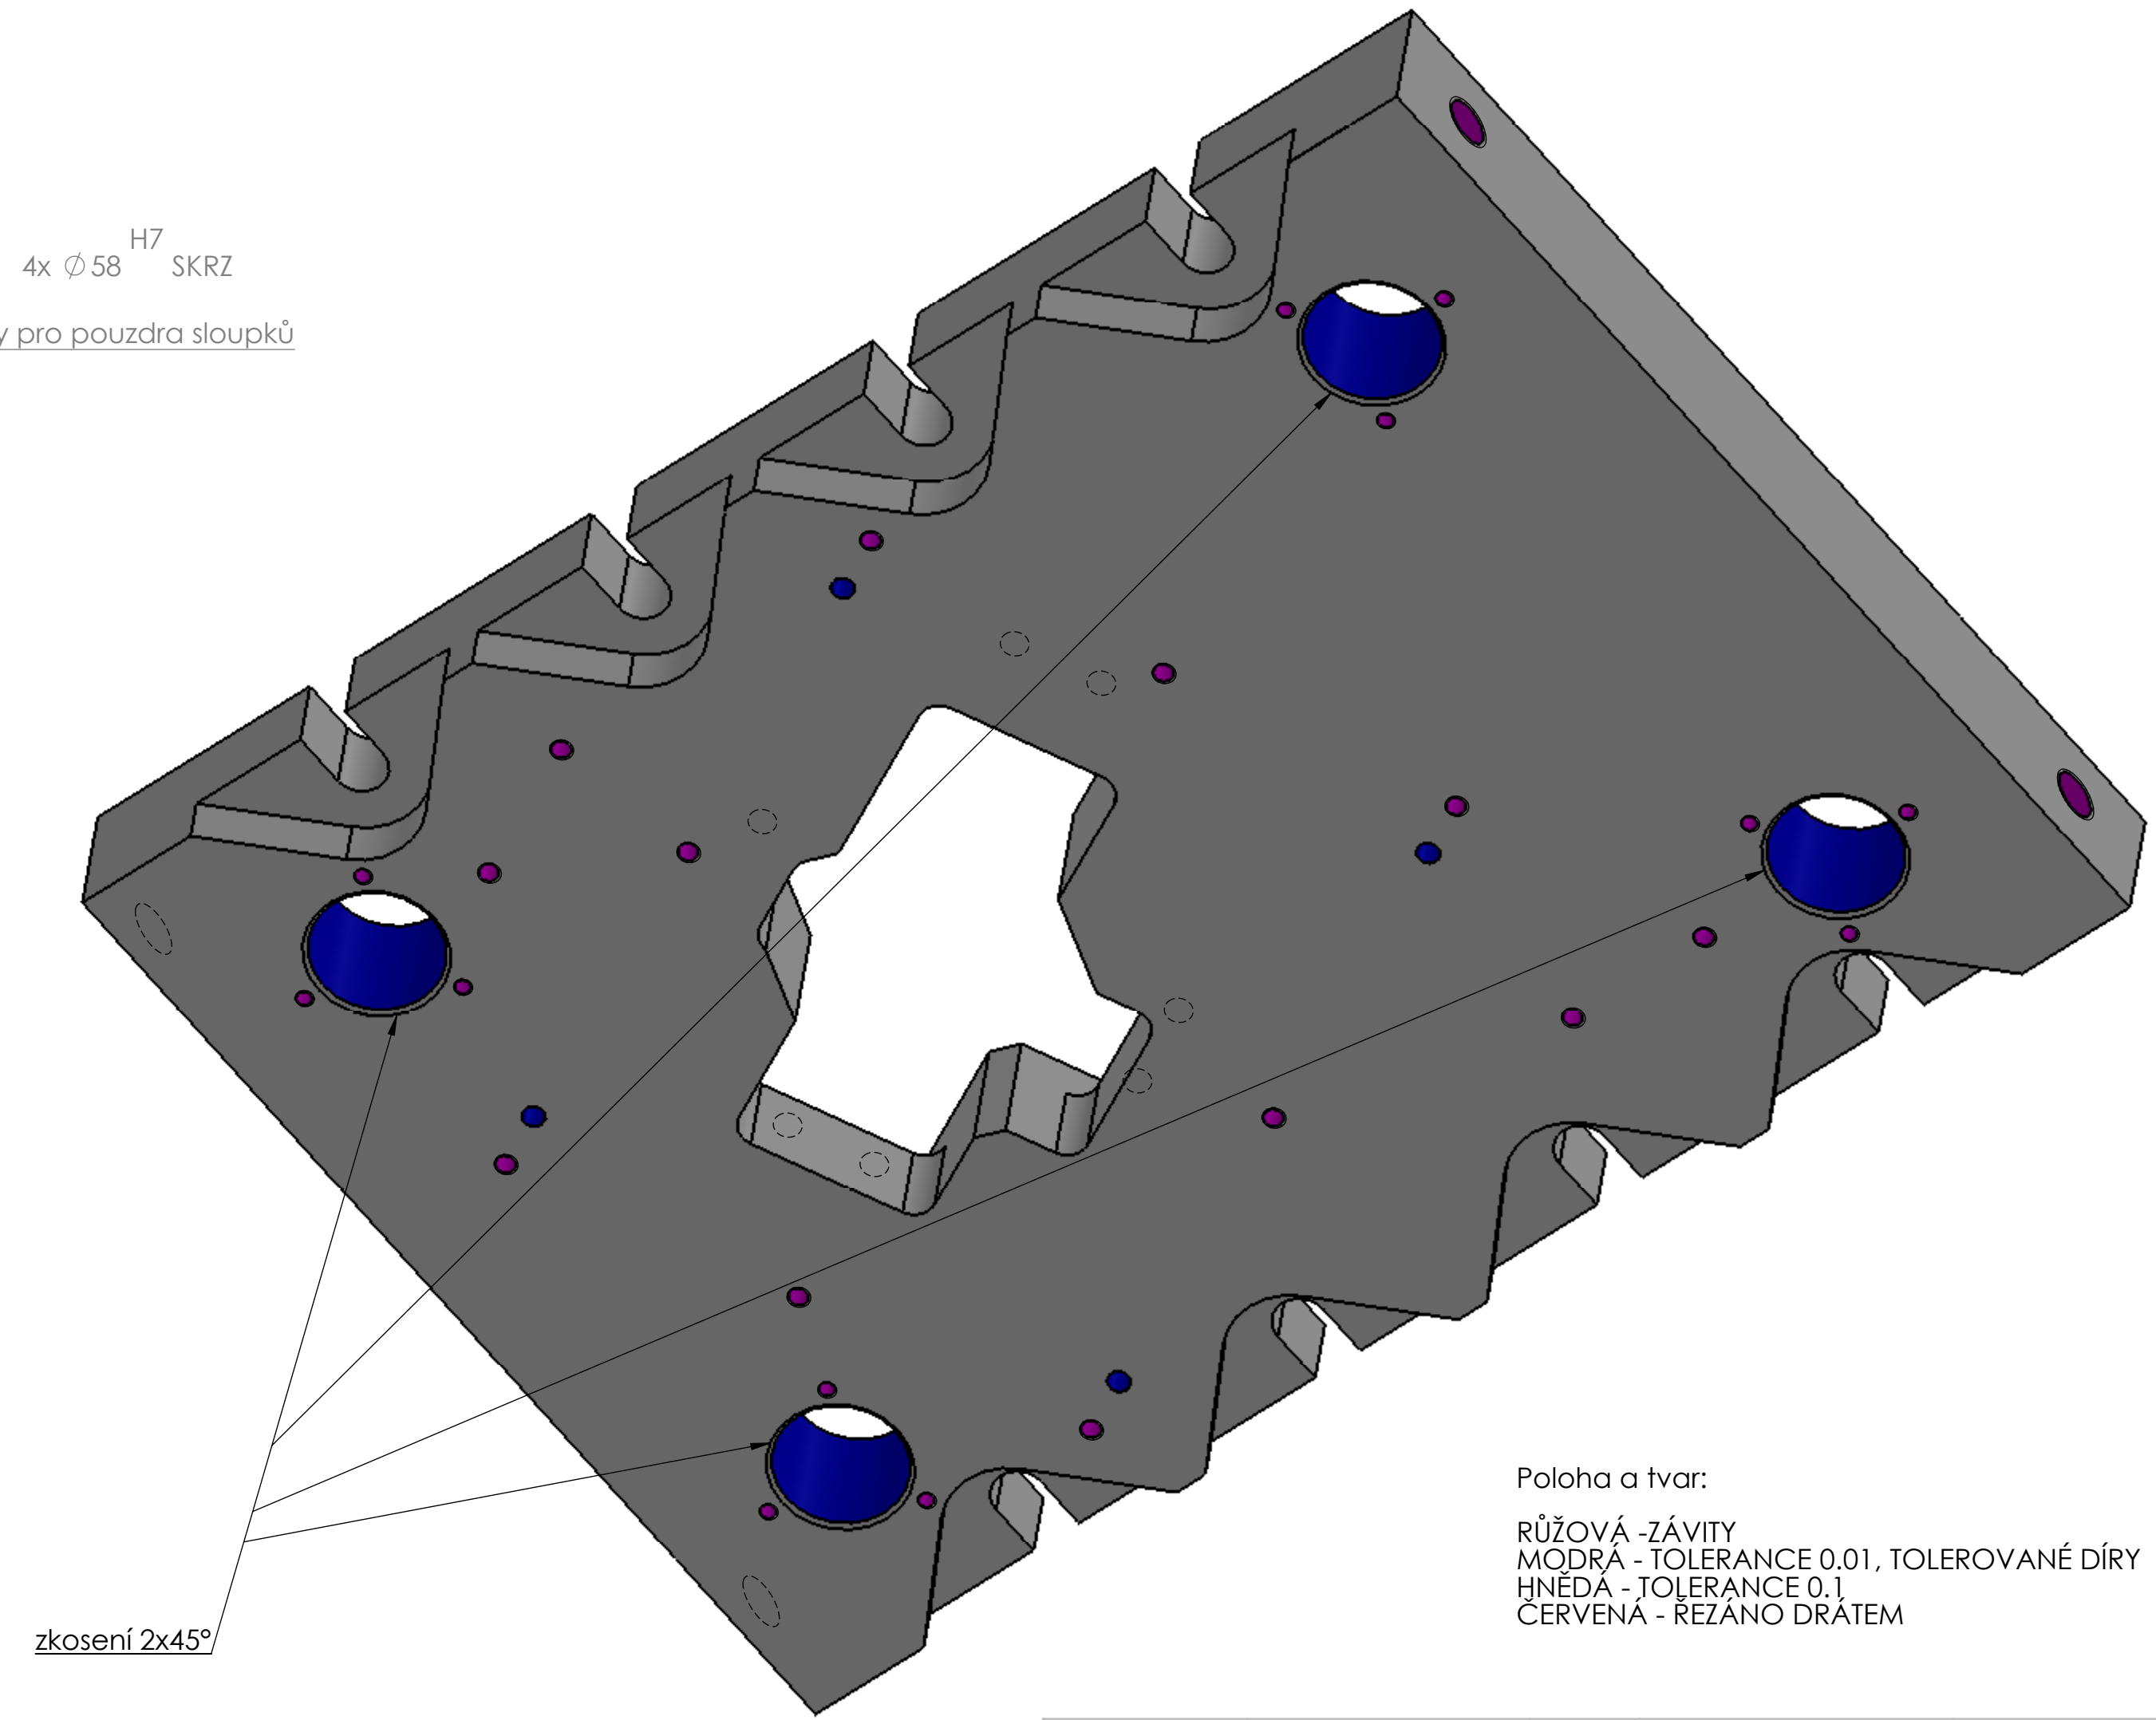

4 x $\varnothing 58$ H7 SKRZ
díry pro pouzdra sloupků

POKLAD NENÍ UVEDENO JINAK: JEDNOTKY JSOU V MILIMETRECH	OPRACOVÁNÍ:	OSTŘANÍ OSTŘE HRANY	NEUPRAVOVAT MĚŘIKO VÝKRESU	ZMĚNA
DRŮŽENÍ: TOLERANCE: LINEARNE: ÚHELOVĚ:				
NAVŘEL	JMÉNO	POPIS	DATUM	NÁZEV
PRŮZKUSĚL				
SCHVALIL				
VÝROBA				
Z. JAKOSTI				
			MATERIÁL: 1.0553 (S355J0)	POZ8 horni deska_strih_pas
			HMOTNOST:	MĚŘIKO:1:2,5
				LIST 1 Z 1 LISTŮ

17_94 strih z pasu