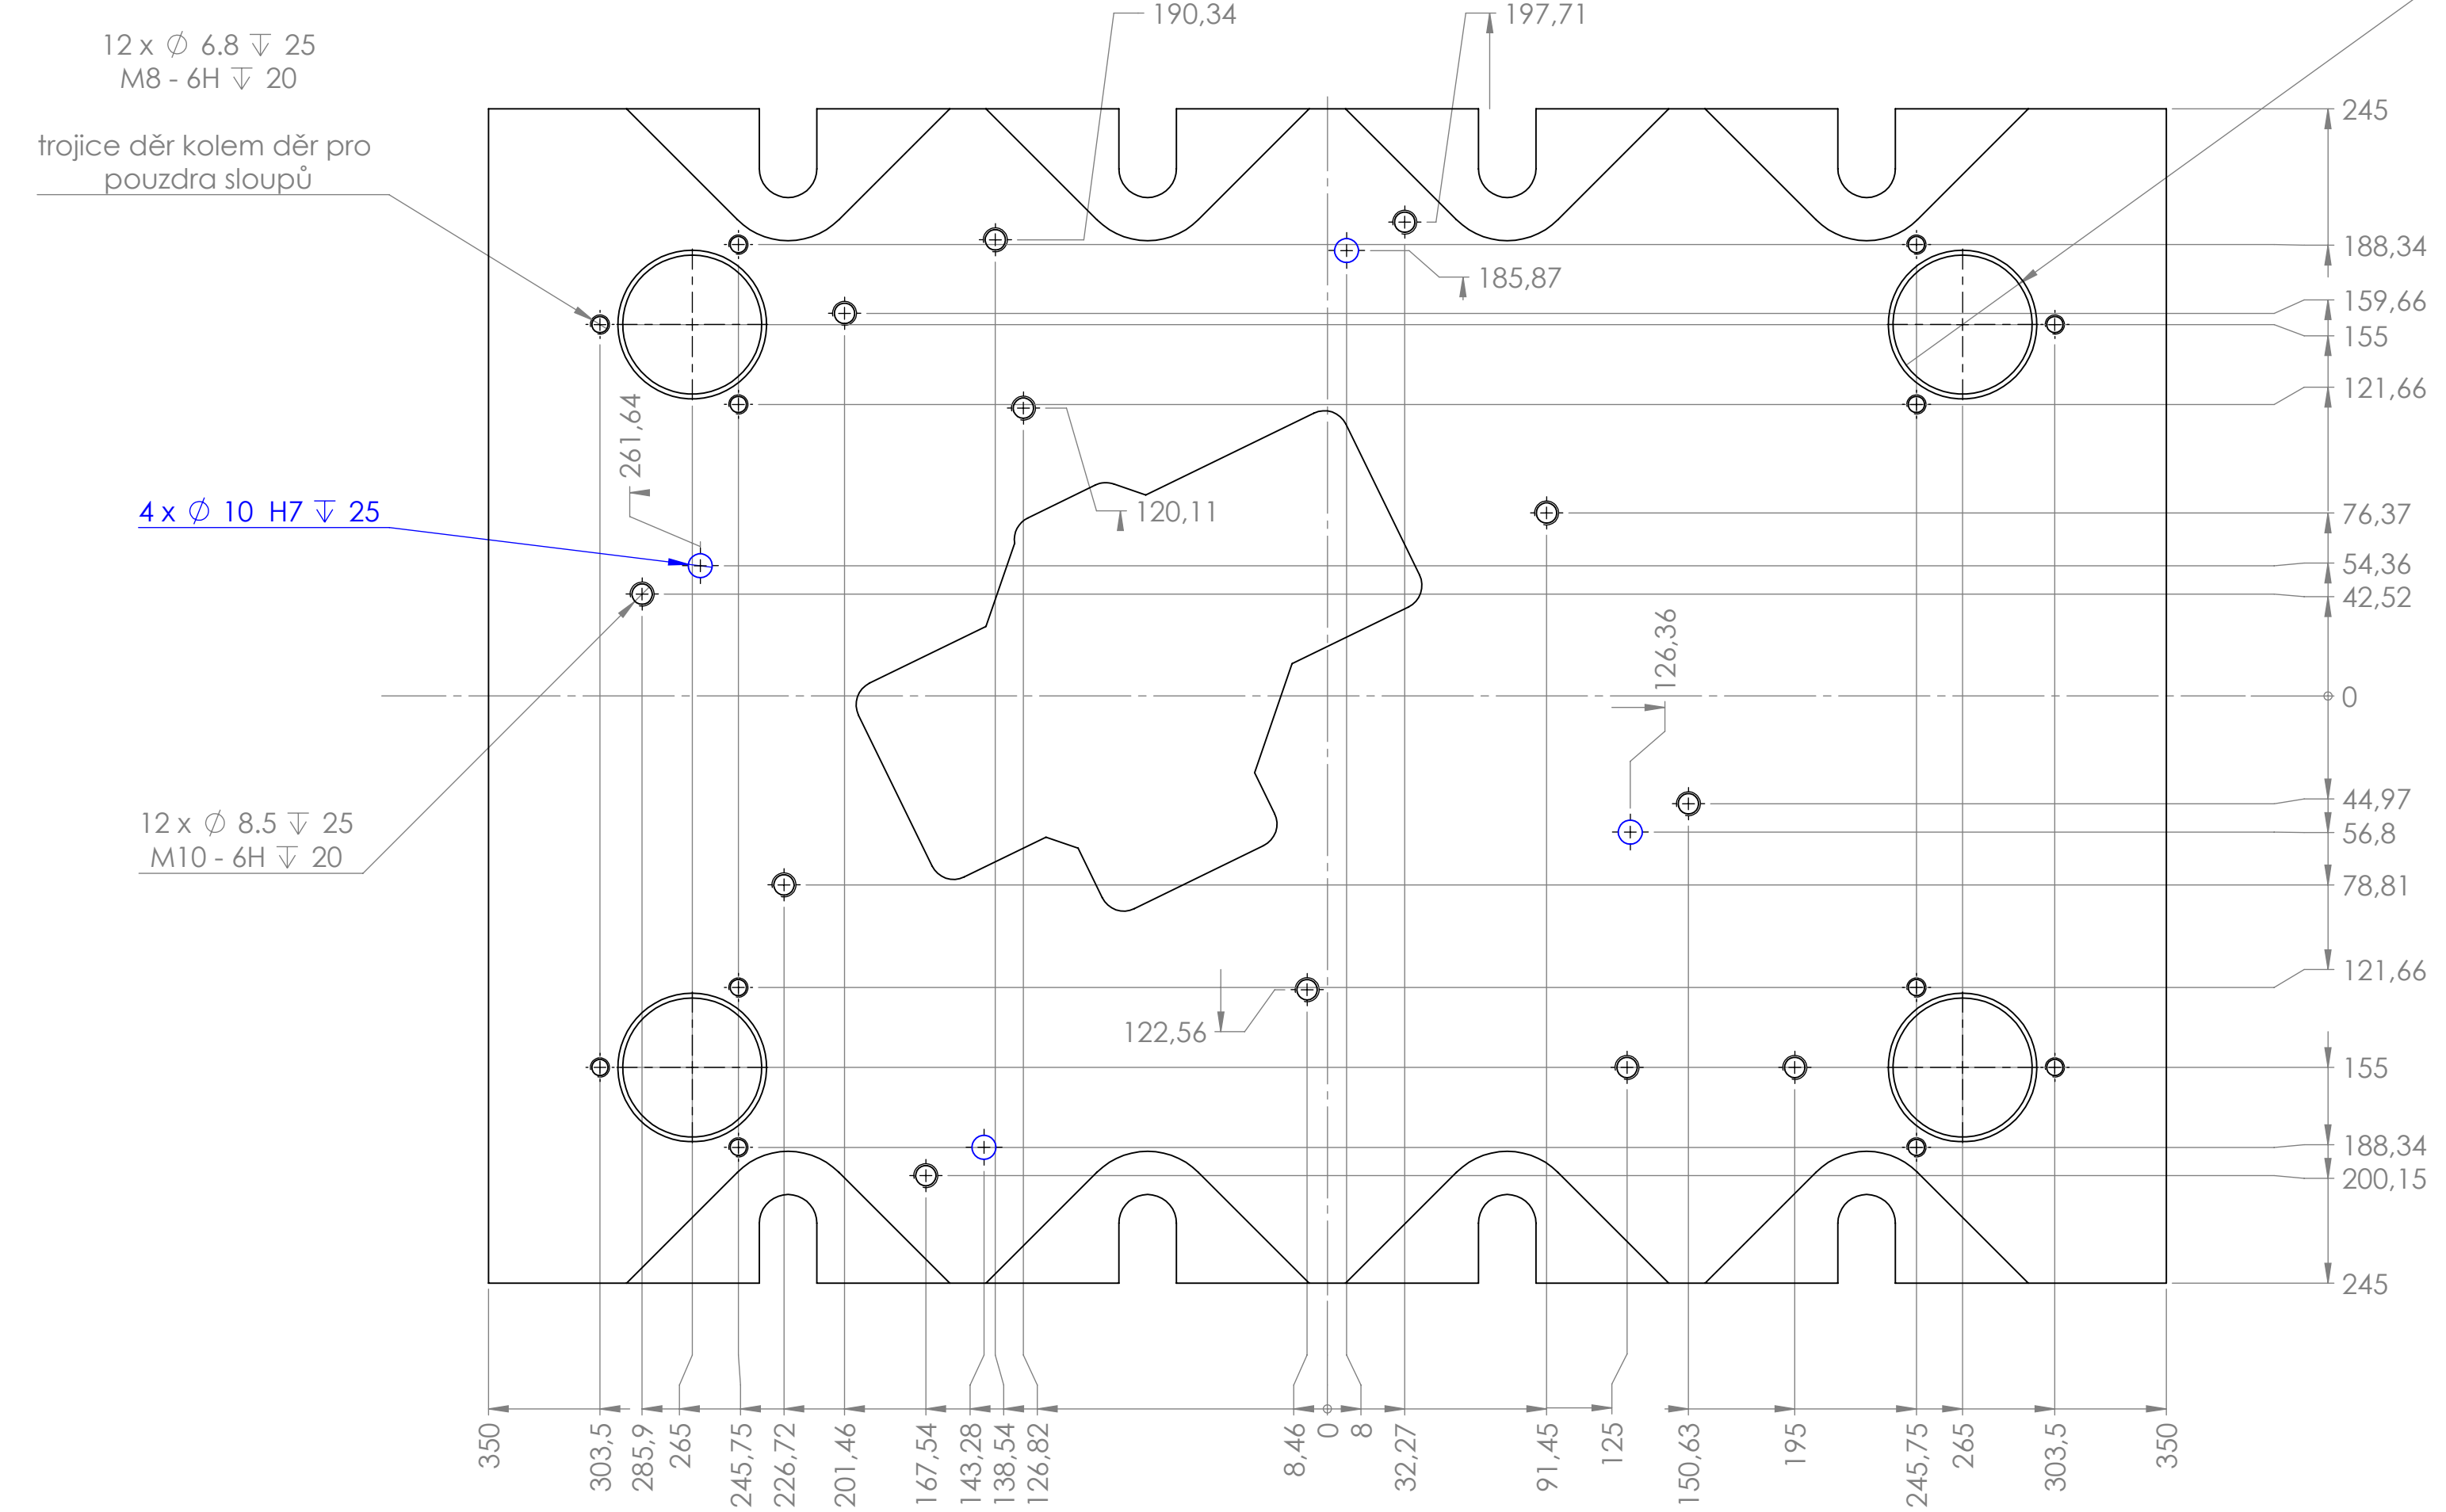

4 x $\varnothing 58$ H7 SKRZ
díry pro pouzdra sloupků

POKLAD NENÍ UVEDENO JINAK: JEDNOTKY JSOU V MILIMETRECH	OPRACOVÁNÍ:	OSTŘANÍ OSTŘE HRANY	NEUPRAVOVAT MĚŘIKO VÝKRESU	ZMĚNA
DRŮŽENÍ: TOLERANCE: LINEARNE: ÚHELOVĚ:				
NAVŘEL	JMÉNO	POPIS	DATUM	NÁZEV
PRŮZKUSĚL				
SCHVALIL				
VÝROBA				
Z. JAKOSTI				
			MATERIÁL: 1.0553 (S355J0)	POZ8 horni deska_strih_pas
			HMOTNOST:	MĚŘIKO:1:2,5
				LIST 1 Z 1 LISTŮ

17_94 strih z pasu