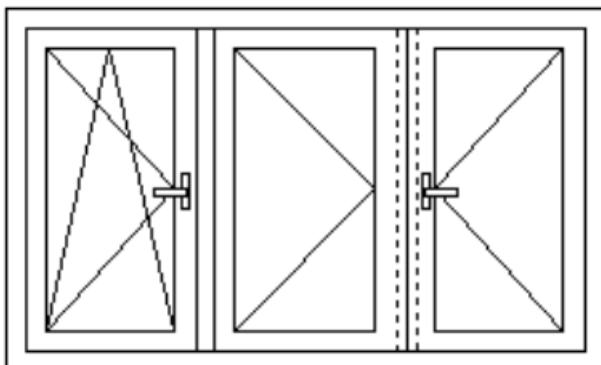

POZICE (1): Okno OS/O+OS

Specifikace

typ: OS/O+OS pravé
profil: KNIPPING 70 AD, 5k, rovné křídlo
barva, imitace: bílá / bílá
sklo/výplň: izolační dvojsklo 4-16-4, 24mm, Ug=1,1
rozměr výrobku: 2400/1460 mm

2ks

Sít pro oddělené křídlo a vnitřní parapet. Žaluzie.

POZICE (2): Okno OS

Specifikace

typ: OS pravé
profil: KNIPPING 70 AD, 5k, rovné křídlo
barva, imitace: bílá / bílá
sklo/výplň: izolační dvojsklo 4-16-4, 24mm, Ug=1,1
rozměr výrobku: 550/800 mm

2ks

Sít a vnitřní parapet.

POZICE (3): Okno O+OS

Specifikace

typ: O+OS pravé
profil: KNIPPING 70 AD, 5k, rovné křídlo
barva, imitace: bílá / bílá
sklo/výplň: izolační dvojsklo 4-16-4, 24mm, Ug=1,1
rozměr výrobku: 1450/1450 mm

1ks

Sít pro oddělené křídlo a vnitřní parapet. Žaluzie.

Dveře – pravé s otevíráním dovnitř, skleněná výplň v provedení kůra

Požadovaný visuál rozložení skel:

Rozměr dveří: 90cm, barva hnědá – viz. odstín výše.