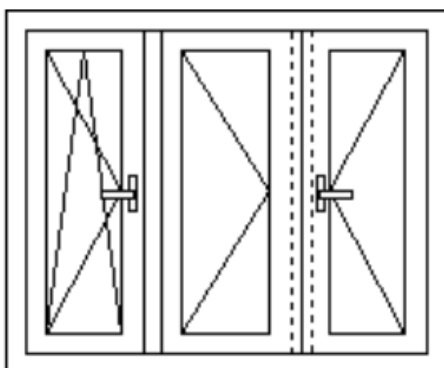

2ks

Sít pro jedno křídlo v jednom okně.

POZICE (5): Okno OS

Specifikace

typ: OS pravé
profil: KNIPPING 70 AD, 5k, rovné křídlo
barva, imitace: bílá / bílá
sklo/výplň: izolační dvojsklo 4-16-4, 24mm, Ug=1,1
rozměr výrobku: 850/850 mm

1ks

Sít a vnitřní parapet.

POZICE (6): Okno OS/O+OS

Specifikace

typ: OS/O+OS pravé
profil: KNIPPING 70 AD, 5k, rovné křídlo
barva, imitace: bílá / bílá
sklo/výplň: izolační dvojsklo 4-16-4, 24mm, Ug=1,1
rozměr výrobku: 1770/1460 mm

1ks

Sít pro oddělené křídlo a vnitřní parapet. Žaluzie.

Dveře – pravé s otevíráním dovnitř, skleněná výplň v provedení kůra

Požadovaný visuál rozložení skel:

Rozměr dveří: 90cm, barva hnědá – viz. odstín výše.