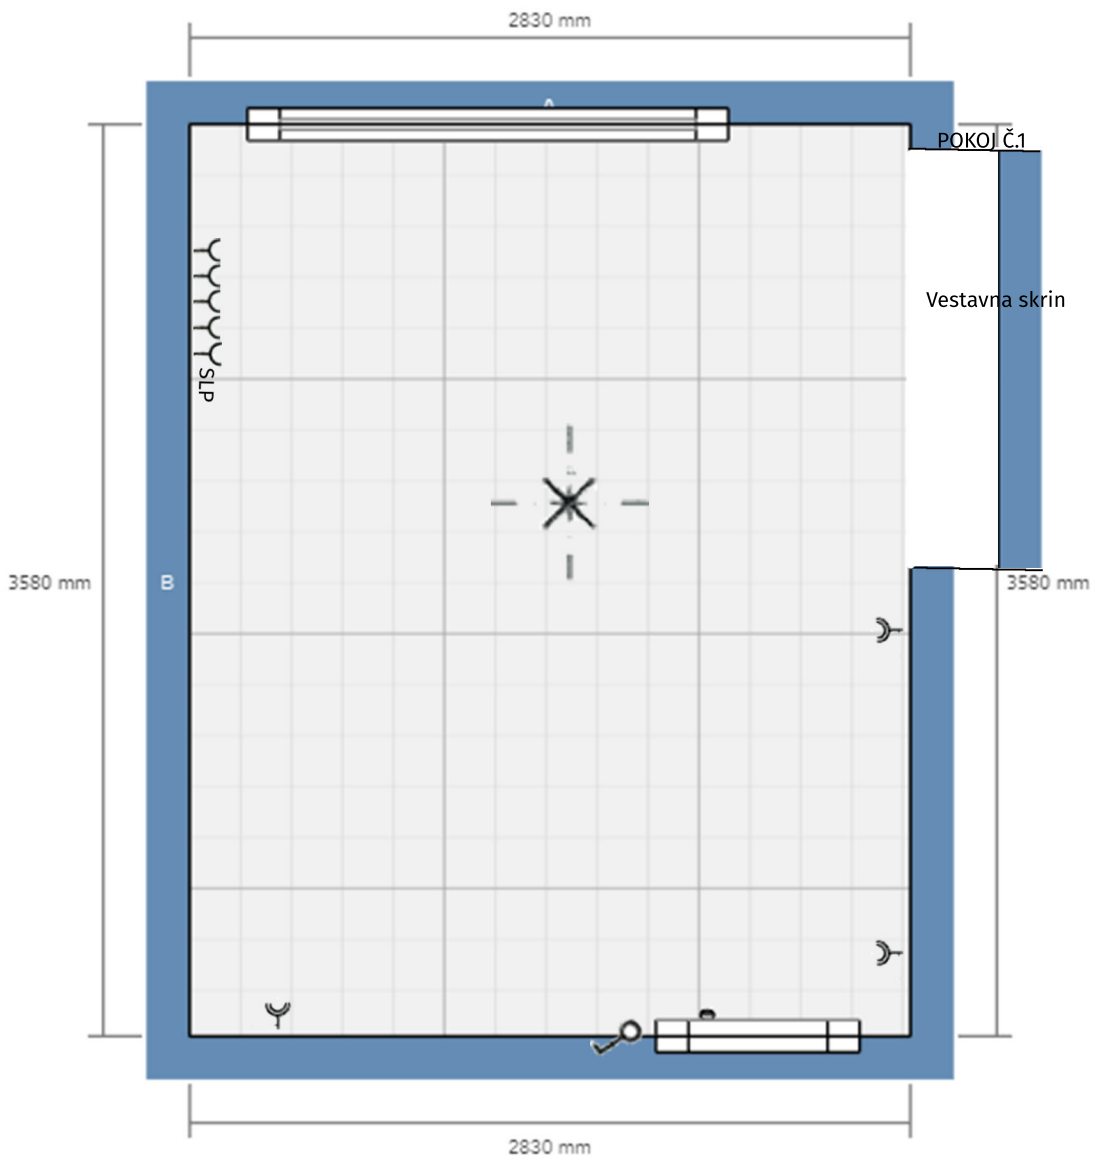

KOUPELNA

Z1 - dvozásuvka (holící strojek, kulma)

Z2 - dvozásuvka - pračka, sušička

SV 1 - příprava světla pro koupelnovou skříňku - zeď

V1 - vypínač světla SV1

SV2 - příprava světla koupelny - strop

V2 - vypínač světla koupelny

KUCHYNĚ

- V1 + V2 - schodistovy vypinac svetla SV1
- V3 - vypinac svetla SV2
- Z1 - příprava tři fáze pro indukci
- Z2 - zásuvka pro troubu
- Z3 - zásuvka pro myčku
- Z4 - dvojzásuvka v horní skřínce
- Z5 - zásuvka v horní skřínce pro digestoř
- Z6 - zásuvka lednice

OBÝVÁK

- SV1 - stropní světlo
- V1 - vypínač světla SV1
- SV2 - stropní světlo
- V2 - vypínač světla SV2

☪ dvojzásuvka

☪☪☪☪ čtyřzásuvka

☪ SLP Slaboproud (internet)

☪ společna anténa

SV1 - stropní světlo
V1 - vypínač světla SV1