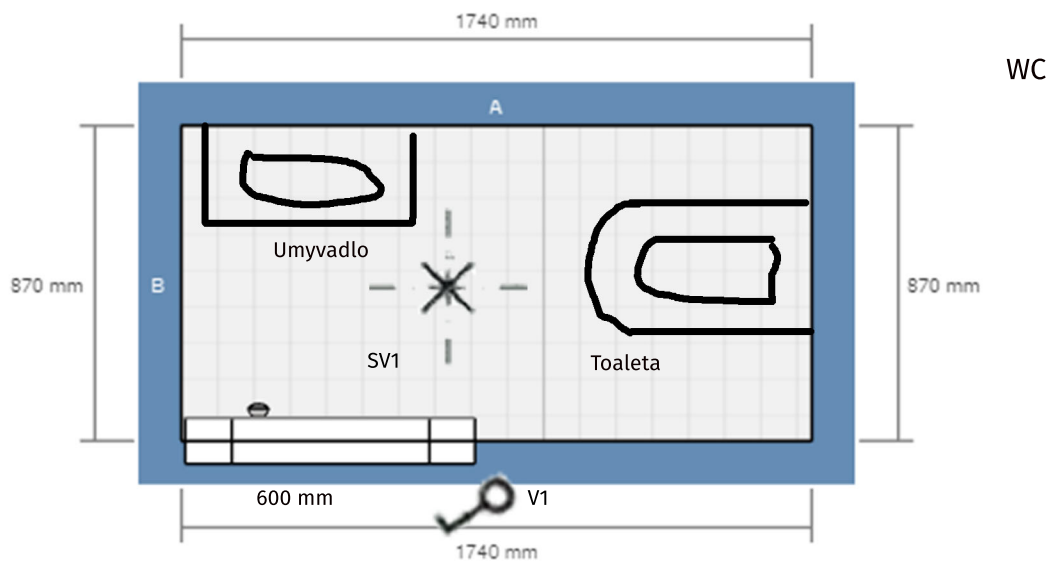

KUCHYNĚ

- V1 + V2 - schodistovy vypinac svetla SV1
- V3 - vypinac svetla SV2
- Z1 - příprava tři fáze pro indukci
- Z2 - zásuvka pro troubu
- Z3 - zásuvka pro myčku
- Z4 - dvojzásuvka v horní skřínce
- Z5 - zásuvka v horní skřínce pro digestoř
- Z6 - zásuvka lednice

OBÝVÁK

- SV1 - stropní světlo
- V1 - vypínač světla SV1
- SV2 - stropní světlo
- V2 - vypínač světla SV2

☪ dvojzásuvka

☪☪☪☪ čtyřzásuvka

☪ SLP Slaboproud (internet)

☪ společna anténa

SV1 - stropní světlo
V1 - vypínač světla SV1