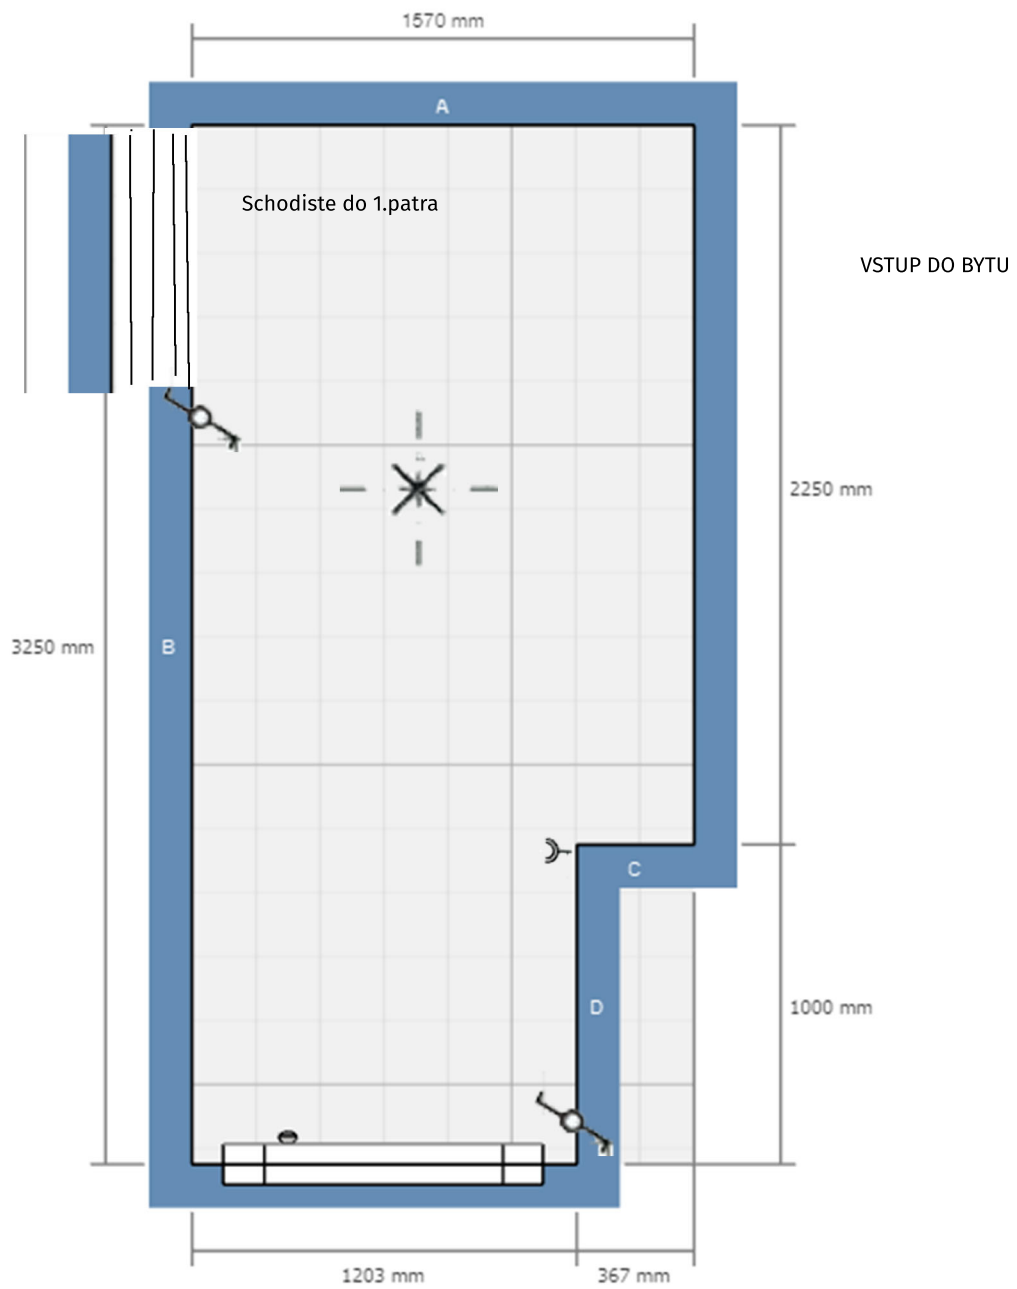

KOUPELNA

Z1 - dvozásuvka (holící strojek, kulma)

Z2 - dvozásuvka - pračka, sušička

SV 1 - příprava světla pro koupelnovou skříňku - zeď

V1 - vypínač světla SV1

SV2 - příprava světla koupelny - strop

V2 - vypínač světla koupelny

KUCHYNĚ

- V1 + V2 - schodistovy vypinac svetla SV1
- V3 - vypinac svetla SV2
- Z1 - příprava tři fáze pro indukci
- Z2 - zásuvka pro troubu
- Z3 - zásuvka pro myčku
- Z4 - dvojzásuvka v horní skřínce
- Z5 - zásuvka v horní skřínce pro digestoř
- Z6 - zásuvka lednice

OBÝVÁK

- SV1 - stropní světlo
- V1 - vypínač světla SV1
- SV2 - stropní světlo
- V2 - vypínač světla SV2

☪ dvojzásuvka

☪☪☪☪ čtyřzásuvka

☪ SLP Slaboproud (internet)

☪ společna anténa

SV1 - stropní světlo
V1 - vypínač světla SV1