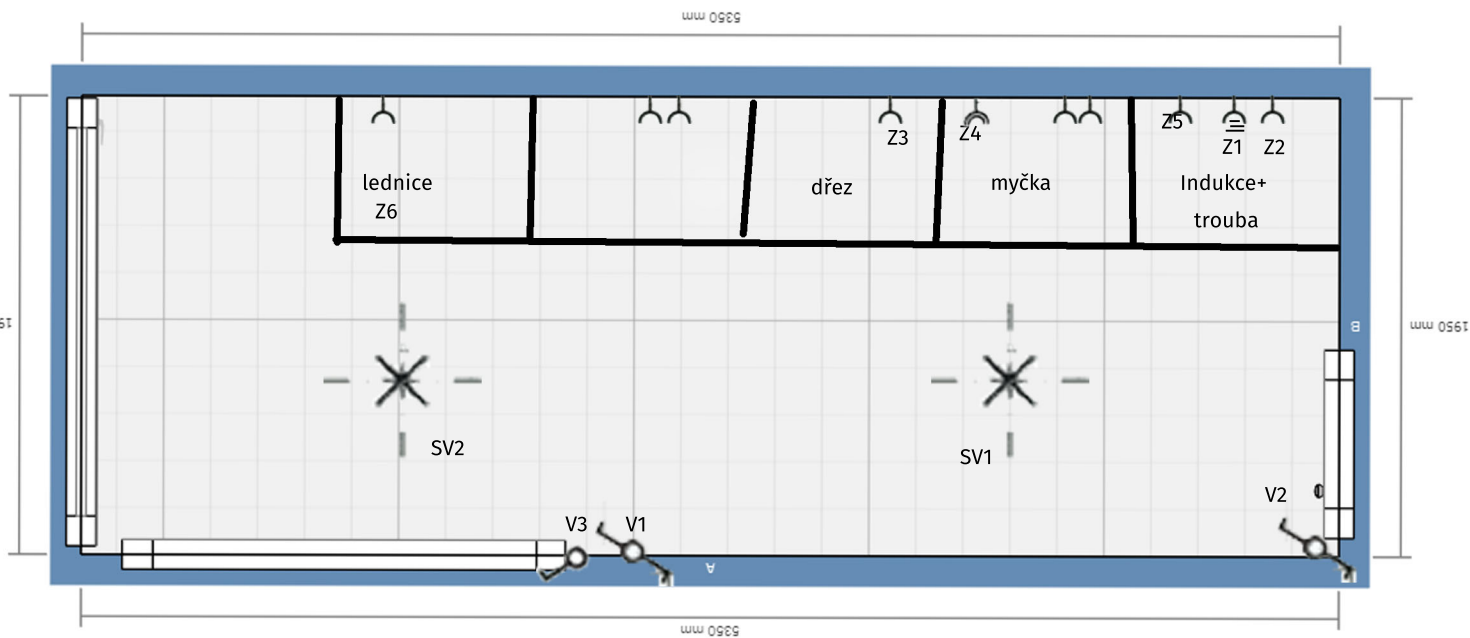

KOUPELNA

Z1 - dvozásuvka (holící strojek, kulma)

Z2 - dvozásuvka - pračka, sušička

SV 1 - příprava světla pro koupelnovou skříňku - zeď

V1 - vypínač světla SV1

SV2 - příprava světla koupelny - strop

V2 - vypínač světla koupelny

KUCHYNĚ

- V1 + V2 - schodistovy vypinac svetla SV1
- V3 - vypinac svetla SV2
- Z1 - příprava tři fáze pro indukci
- Z2 - zásuvka pro troubu
- Z3 - zásuvka pro myčku
- Z4 - dvojzásuvka v horní skřínce
- Z5 - zásuvka v horní skřínce pro digestoř
- Z6 - zásuvka lednice

OBÝVÁK

- SV1 - stropní světlo
- V1 - vypínač světla SV1
- SV2 - stropní světlo
- V2 - vypínač světla SV2

☪ dvojzásuvka

☪☪☪☪ čtyřzásuvka

☪ SLP Slaboproud (internet)

☪ společna anténa

SV1 - stropní světlo
V1 - vypínač světla SV1