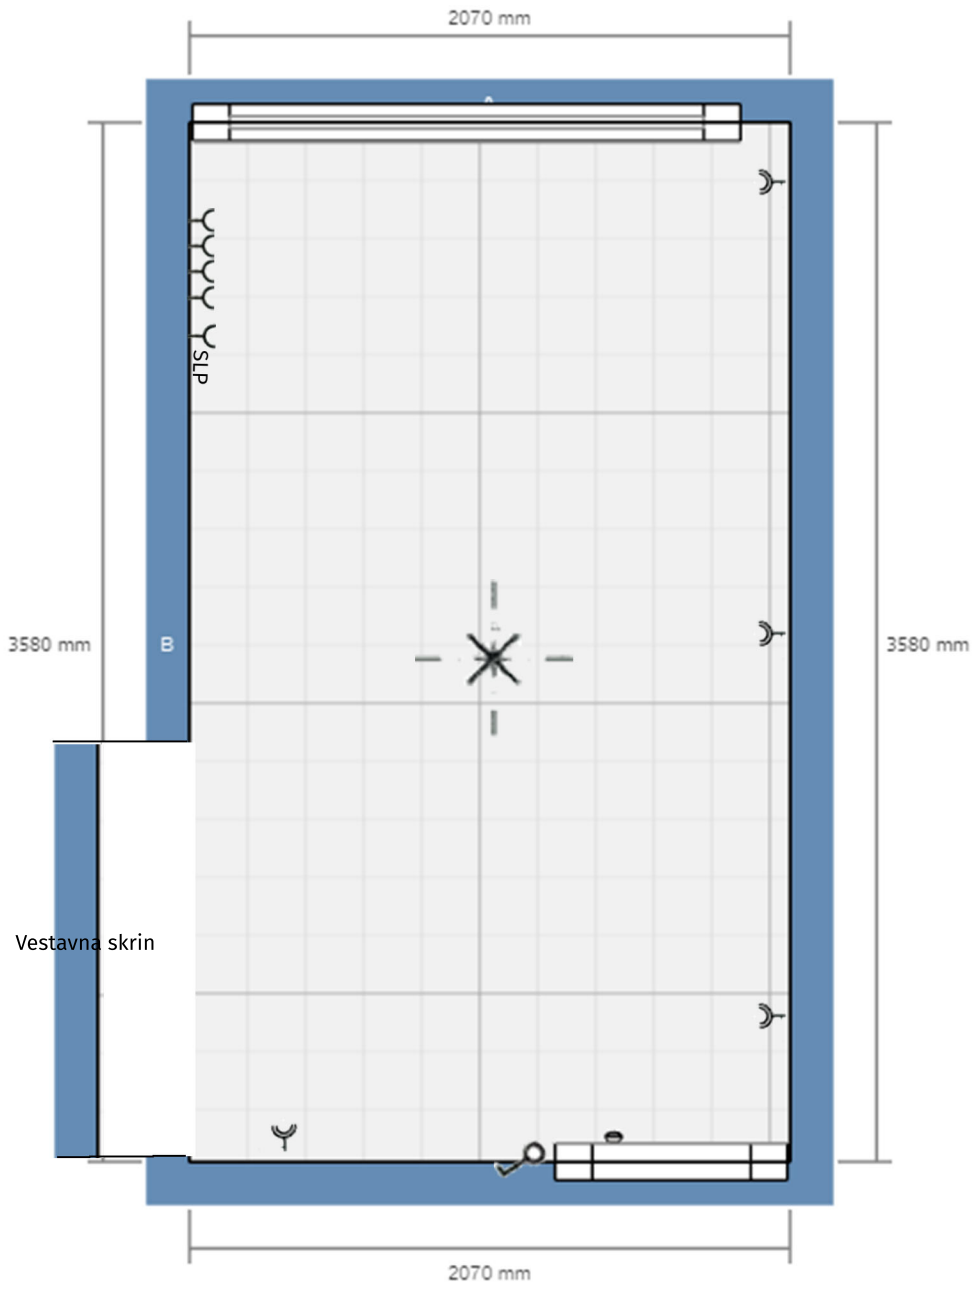

KOUPELNA

Z1 - dvozásuvka (holící strojek, kulma)

Z2 - dvozásuvka - pračka, sušička

SV 1 - příprava světla pro koupelnovou skříňku - zeď

V1 - vypínač světla SV1

SV2 - příprava světla koupelny - strop

V2 - vypínač světla koupelny

KUCHYNĚ

- V1 + V2 - schodistovy vypinac svetla SV1
- V3 - vypinac svetla SV2
- Z1 - příprava tři fáze pro indukci
- Z2 - zásuvka pro troubu
- Z3 - zásuvka pro myčku
- Z4 - dvojzásuvka v horní skřínce
- Z5 - zásuvka v horní skřínce pro digestoř
- Z6 - zásuvka lednice

OBÝVÁK

- SV1 - stropní světlo
- V1 - vypínač světla SV1
- SV2 - stropní světlo
- V2 - vypínač světla SV2

☪ dvojzásuvka

☪☪☪☪ čtyřzásuvka

☪ SLP Slaboproud (internet)

☪ společna anténa

SV1 - stropní světlo
V1 - vypínač světla SV1