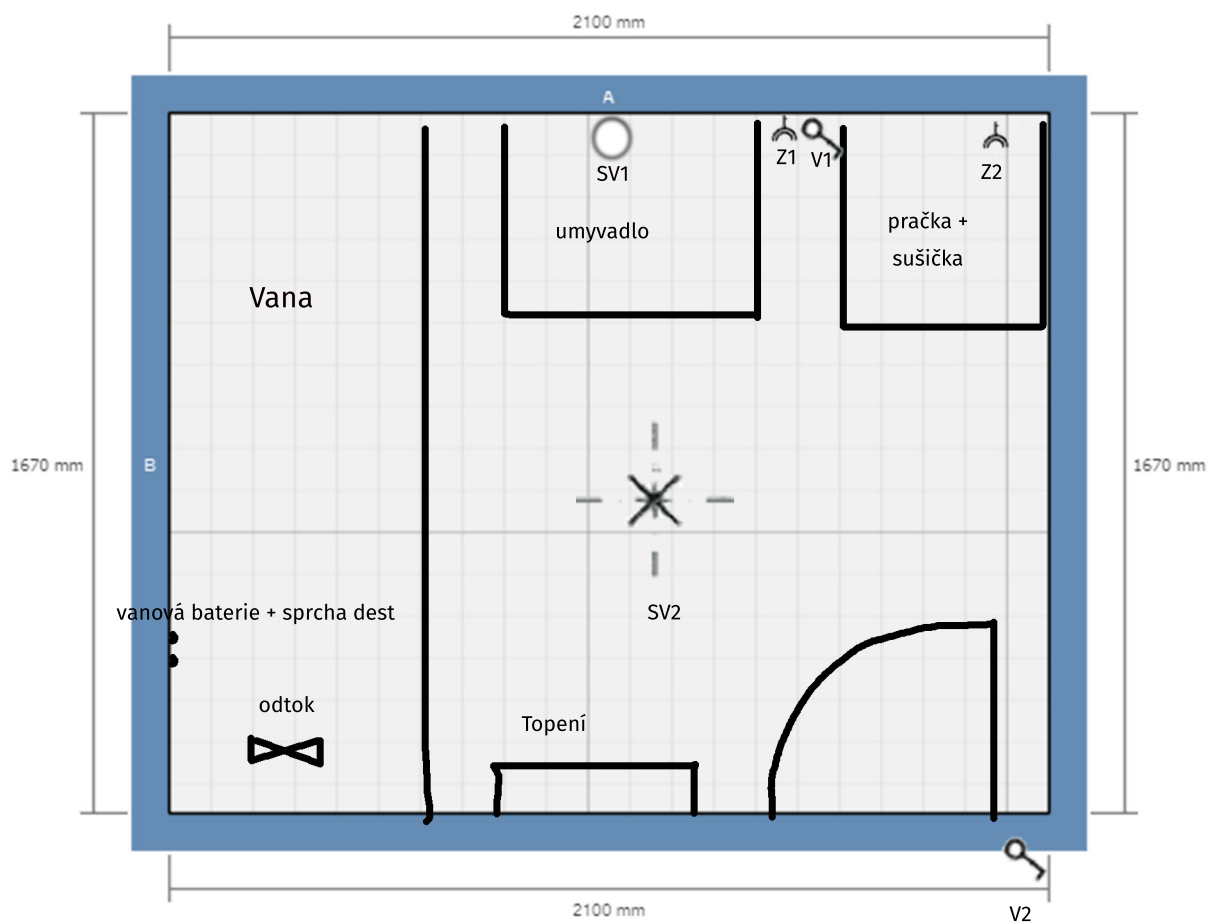

KOUPELNA

Z1 - dvozásuvka (holící strojek, kulma)

Z2 - dvozásuvka - pračka, sušička

SV 1 - příprava světla pro koupelnovou skříňku - zeď

V1 - vypínač světla SV1

SV2 - příprava světla koupelny - strop

V2 - vypínač světla koupelny

KUCHYNĚ

- V1 + V2 - schodistovy vypinac svetla SV1
- V3 - vypinac svetla SV2
- Z1 - příprava tři fáze pro indukci
- Z2 - zásuvka pro troubu
- Z3 - zásuvka pro myčku
- Z4 - dvojzásuvka v horní skřínce
- Z5 - zásuvka v horní skřínce pro digestoř
- Z6 - zásuvka lednice

OBÝVÁK

- SV1 - stropní světlo
- V1 - vypínač světla SV1
- SV2 - stropní světlo
- V2 - vypínač světla SV2

☪ dvojzásuvka

☪☪☪☪ čtyřzásuvka

☪ SLP Slaboproud (internet)

☪ společna anténa

SV1 - stropní světlo
V1 - vypínač světla SV1