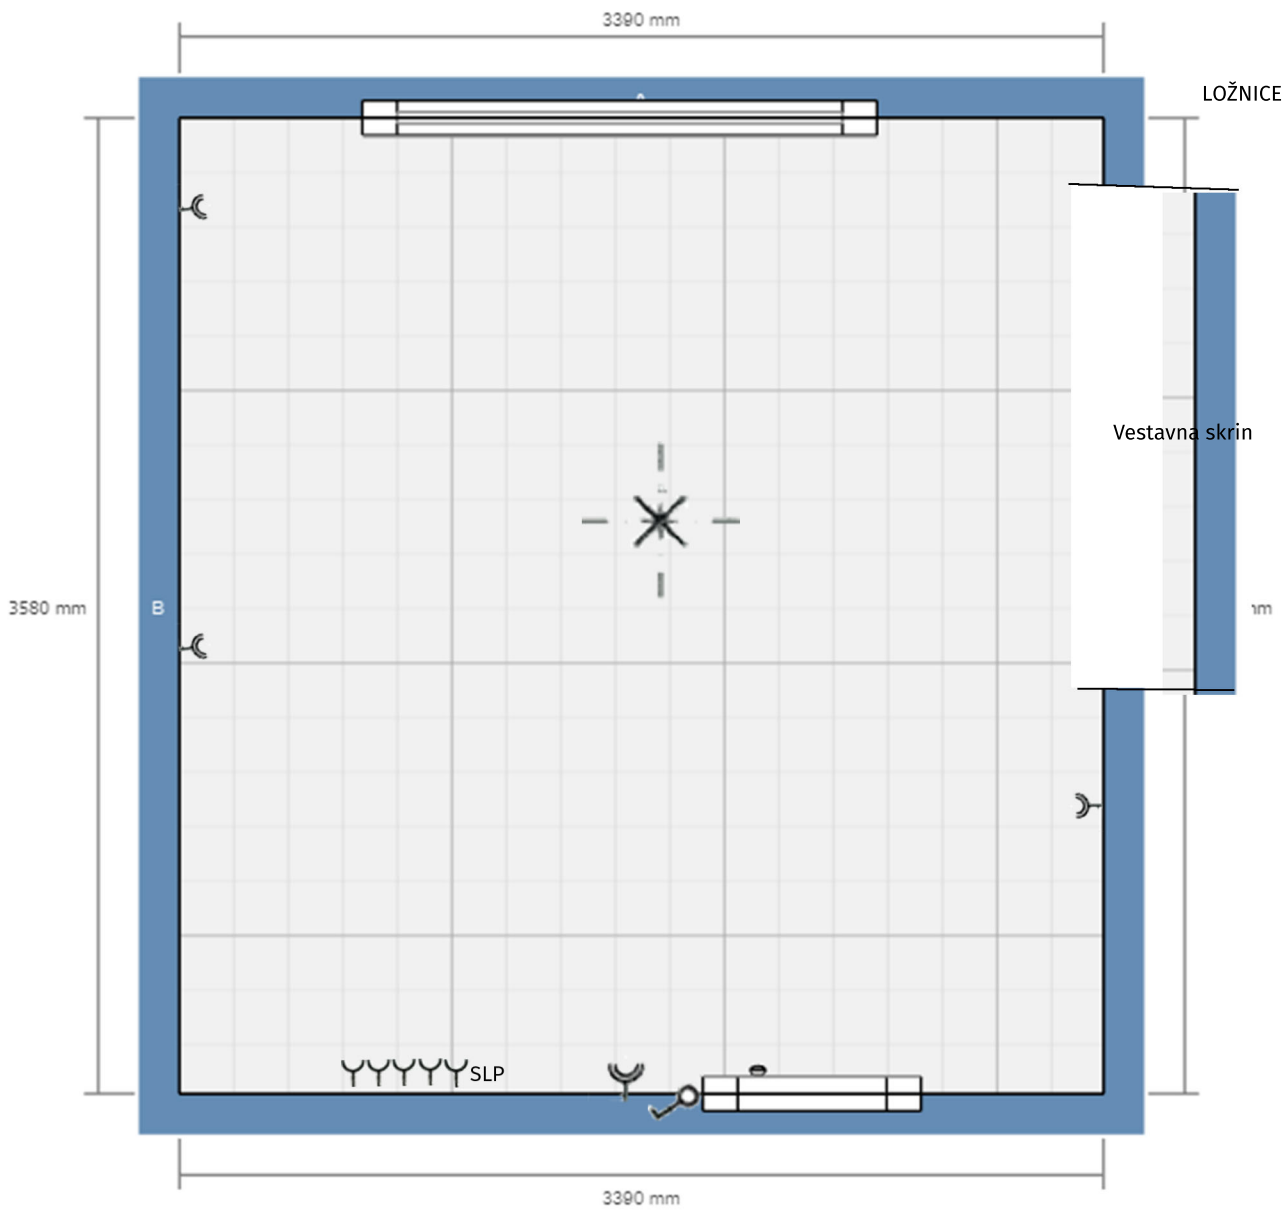

KOUPELNA

Z1 - dvozásuvka (holící strojek, kulma)

Z2 - dvozásuvka - pračka, sušička

SV 1 - příprava světla pro koupelnovou skříňku - zeď

V1 - vypínač světla SV1

SV2 - příprava světla koupelny - strop

V2 - vypínač světla koupelny

KUCHYNĚ

- V1 + V2 - schodistovy vypinac svetla SV1
- V3 - vypinac svetla SV2
- Z1 - příprava tři fáze pro indukci
- Z2 - zásuvka pro troubu
- Z3 - zásuvka pro myčku
- Z4 - dvojzásuvka v horní skřínce
- Z5 - zásuvka v horní skřínce pro digestoř
- Z6 - zásuvka lednice

OBÝVÁK

- SV1 - stropní světlo
- V1 - vypínač světla SV1
- SV2 - stropní světlo
- V2 - vypínač světla SV2

☪ dvojzásuvka

☪☪☪☪ čtyřzásuvka

☪ SLP Slaboproud (internet)

☪ společna anténa

SV1 - stropní světlo
V1 - vypínač světla SV1