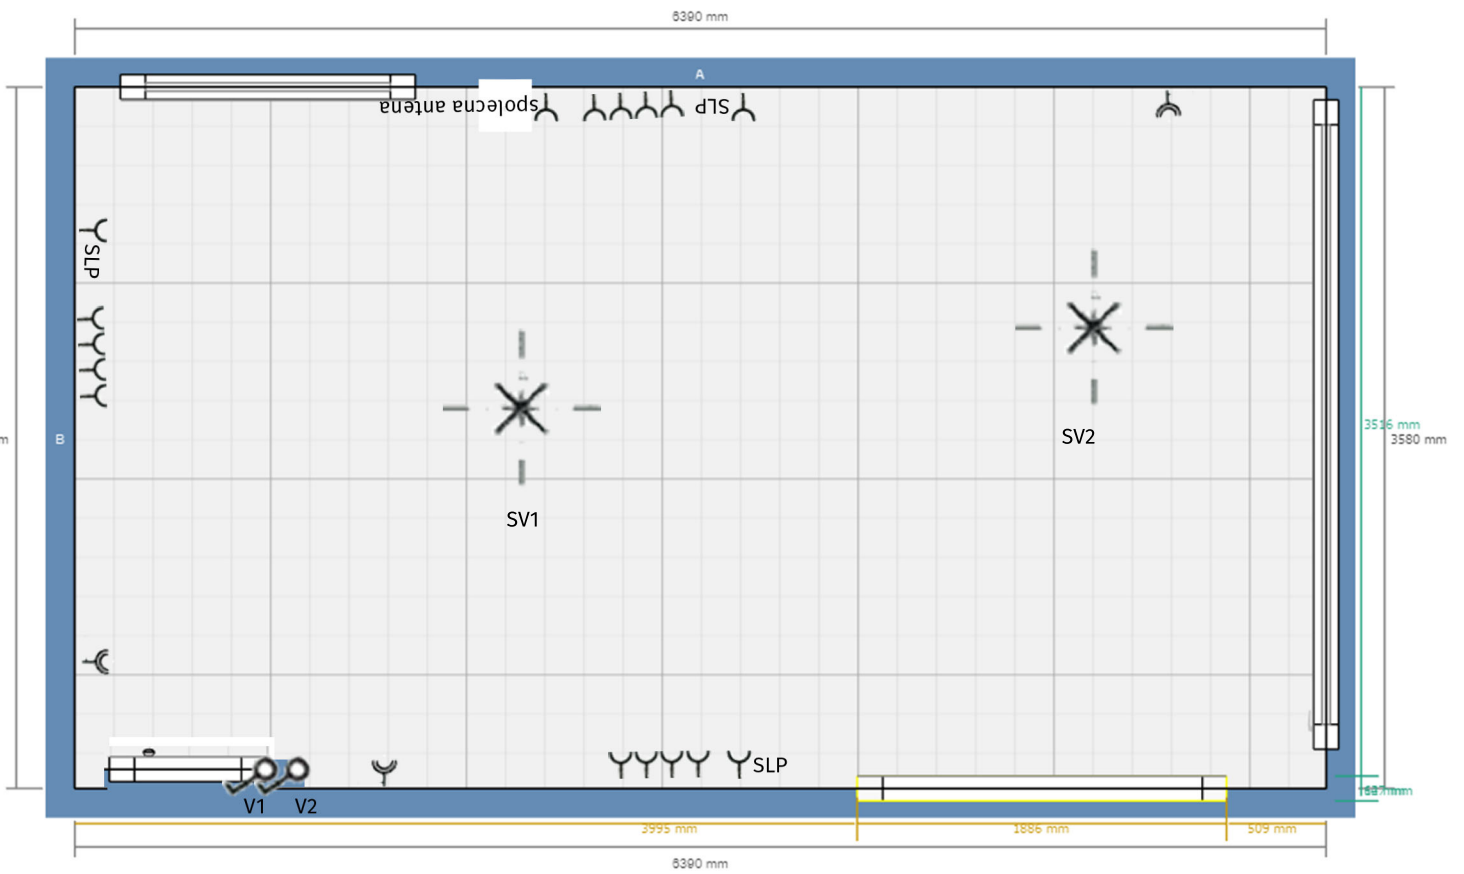

KOUPELNA

Z1 - dvozásuvka (holící strojek, kulma)

Z2 - dvozásuvka - pračka, sušička

SV 1 - příprava světla pro koupelnovou skříňku - zeď

V1 - vypínač světla SV1

SV2 - příprava světla koupelny - strop

V2 - vypínač světla koupelny

KUCHYNĚ

- V1 + V2 - schodistovy vypinac svetla SV1
- V3 - vypinac svetla SV2
- Z1 - příprava tři fáze pro indukci
- Z2 - zásuvka pro troubu
- Z3 - zásuvka pro myčku
- Z4 - dvojzásuvka v horní skřínce
- Z5 - zásuvka v horní skřínce pro digestoř
- Z6 - zásuvka lednice

OBÝVÁK

- SV1 - stropní světlo
- V1 - vypínač světla SV1
- SV2 - stropní světlo
- V2 - vypínač světla SV2

☪ dvojzásuvka

☪☪☪☪ čtyřzásuvka

☪ SLP Slaboproud (internet)

☪ společna anténa

SV1 - stropní světlo
V1 - vypínač světla SV1