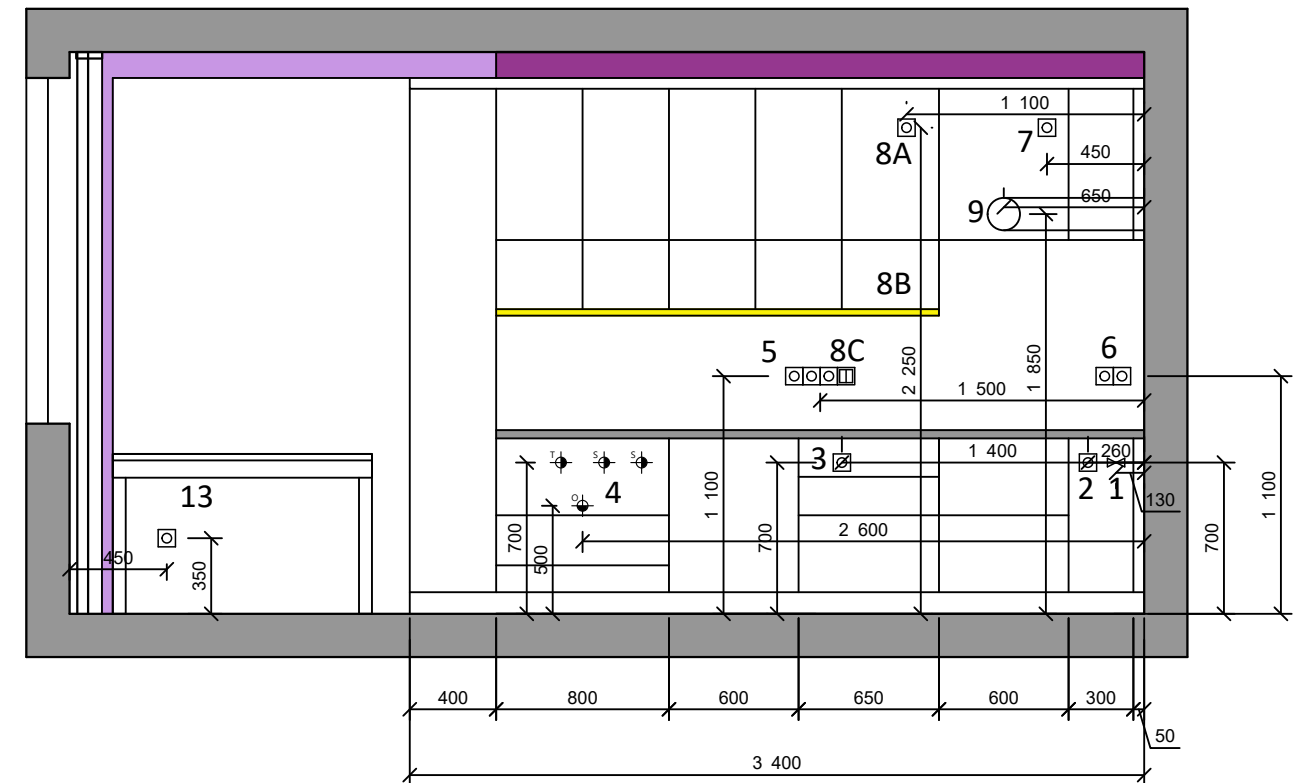

# KUCHYNĚ INSTALACE

KUCHYNĚ - SCHÉMA INSTALACÍ - LINKA S LEDNICÍ

KUCHYNĚ - SCHÉMA INSTALACÍ - LINKA S VARNOU DESKOU

## LEGENDA

- |  |  |
|--|--|
| 1. PLYNOVÝ KOHOUT  | 8. LED SVÍTIDLA POD LINKOU - 8A - VÝVOD, 8B - SAMOTNÉ SVÍTIDLO, 8C - VYPÍNAČ |
| 2. ZÁSUVKA PRO ZAPALOVÁNÍ SPORÁKU  | 9. ZÁSUVKA PRO DIGESTOŘ  |
| 3. ZÁSUVKA PRO MYČKU   | 10. VYSOKÁ SKŘÍŇ NA LEDNICI 600X600, KORPUS SVĚTLÉ DŘEVO, DVÍŘKA TMAVÉ DŘEVO |
| 4. PŘÍVOD VODY PRO DŘEZ A MYČKU, ODPAD SPOLEČNÝ                              | 11. SCHODIŠŤOVÝ VYPÍNAČ PRO OSVĚTLENÍ NAD STOLEM                             |
| 5. ČTYŘRÁMEČEK - 3X ZÁSUVKA NAD LINKOU + 1X VYPÍNAČ OSVĚTLENÍ POD LINKU (8C) | 12. SCHODIŠŤOVÝ VYPÍNAČ PRO CENTRÁLNÍ LED STROPNÍ SVÍTIDLA V KUCHYNI         |
| 6. DVOJRÁMEČEK - 2X ZÁSUVKA NAD LINKOU                                       | 13. ZÁSUVKA V LEVÉM ROHU U VYSOKÝCH SKŘÍŇÍ                                   |
| 7. ZÁSUVKA PRO DIGESTOŘ  | 14. ZÁSUVKA V PRAVÉM ROHU U OKNA   |

KUCHYNĚ - SCHÉMA SVÍTIDEL