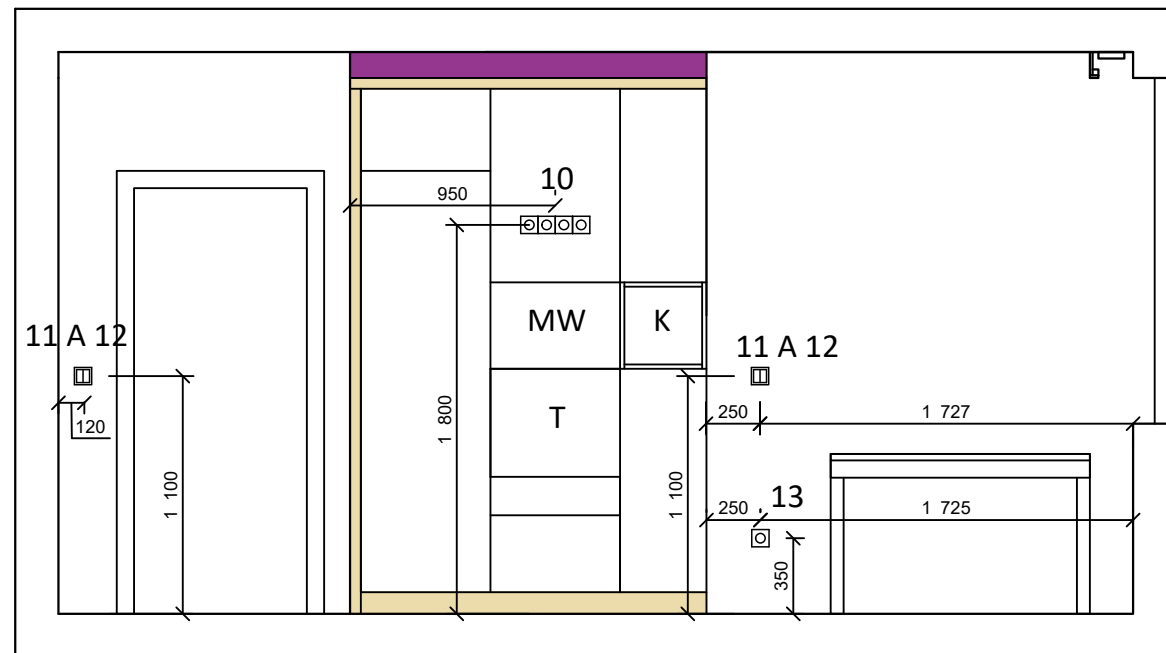

# KUCHYNĚ INSTALACE

KUCHYNĚ - SCHÉMA INSTALACÍ - LINKA S LEDNICÍ

KUCHYNĚ - SCHÉMA INSTALACÍ - LINKA S VARNOU DESKOU

## LEGENDA

- |  |  |
|--|--|
| 1. PLYNOVÝ KOHOUT  | 8. LED SVÍTIDLA POD LINKOU - 8A - VÝVOD, 8B - SAMOTNÉ SVÍTIDLO, 8C - VYPÍNAČ |
| 2. ZÁSUVKA PRO ZAPALOVÁNÍ SPORÁKU  | 9. ZÁSUVKA PRO DIGESTOŘ  |
| 3. ZÁSUVKA PRO MYČKU   | 10. VYSOKÁ SKŘÍŇ NA LEDNICI 600X600, KORPUS SVĚTLÉ DŘEVO, DVÍŘKA TMAVÉ DŘEVO |
| 4. PŘÍVOD VODY PRO DŘEZ A MYČKU, ODPAD SPOLEČNÝ                              | 11. SCHODIŠŤOVÝ VYPÍNAČ PRO OSVĚTLENÍ NAD STOLEM                             |
| 5. ČTYŘRÁMEČEK - 3X ZÁSUVKA NAD LINKOU + 1X VYPÍNAČ OSVĚTLENÍ POD LINKU (8C) | 12. SCHODIŠŤOVÝ VYPÍNAČ PRO CENTRÁLNÍ LED STROPNÍ SVÍTIDLA V KUCHYNI         |
| 6. DVOJRÁMEČEK - 2X ZÁSUVKA NAD LINKOU                                       | 13. ZÁSUVKA V LEVÉM ROHU U VYSOKÝCH SKŘÍŇÍ                                   |
| 7. ZÁSUVKA PRO DIGESTOŘ  | 14. ZÁSUVKA V PRAVÉM ROHU U OKNA   |

KUCHYNĚ - SCHÉMA SVÍTIDEL