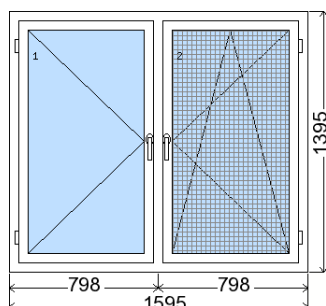

Položka č. 2

1 ks

vnitřní pohled (interiér)

System:	6-ti komorový
Barva výrobku:	Bílá dovnitř/Tmavý dub (06) ven
Typ zasklení:	Izolační trojsklo Ug=0,6 (3TPS/16A/3/16A/3TPS) Meziskelní (distanční) rámeček (1,2)
Kování:	Celoobvodové kování Winkhaus activPilot
Rozměry:	š. 1595 / v. 1395
Cena výrobku:	8 347 CZK

Pevné okenní síť: barva:Sít' okenní hnědá (22)

1 ks

Klika: Standardní klika hliníková (Barva RAL)

1 ks