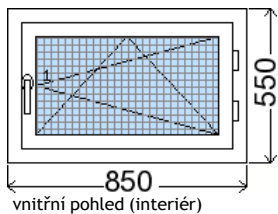

Položka č. 3

4 ks

vnitřní pohled (interiér)

Systém:	6-ti komorový
Barva výrobku:	Bílá dovnitř/Tmavý dub (06) ven Izolační trojsklo Ug=0,6 (3TPS/16A/3/16A/3TPS) Ornamet Chinchila (1)
Typ zasklení:	
Kování:	Celoobvodové kování Winkhaus activPilot
Rozměry:	š. 850 / v. 550

Pevné okenní síť: barva:Sít' okenní hnědá (22)

4 ks

Klíka: Standardní klíka hliníková (Barva RAL)

4 ks

Číslo strany: 2