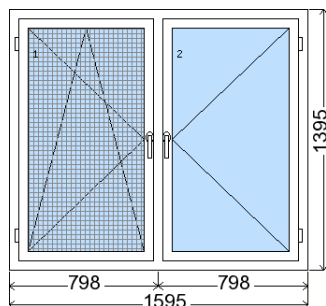

Položka č. 1**1 ks**

vnitřní pohled (interiér)

| | |
|----------------|---|
| System: | 6-ti komorový |
| Barva výrobku: | Bílá dovnitř/Tmavý dub (06) ven |
| Typ zasklení: | Izolační trojsklo Ug=0,6 (3TPS/16A/3/16A/3TPS) Meziskelní (distanční) rámeček (1,2) |
| Kování: | Celoobvodové kování Winkhaus activPilot |
| Rozměry: | š. 1595 / v. 1395 |