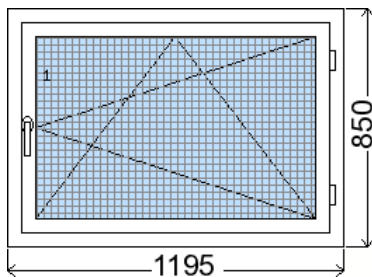

Položka č. 4

1 ks

vnitřní pohled (interiér)

Systém:	6-ti komorový
Barva výrobku:	Bílá dovnitř/Tmavý dub (06) ven Izolační trojsklo Ug=0,6 (3TPS/16A/3/16A/3TPS) Ornamet Chinchila (1)
Typ zasklení:	
Kování:	Celoobvodové kování Winkhaus activPilot
Rozměry:	š. 1195 / v. 850

Pevné okenní síť: barva:Sít' okenní hnědá (22)

1 ks

Klíka: Standardní klíka hliníková (Barva RAL)

1 ks