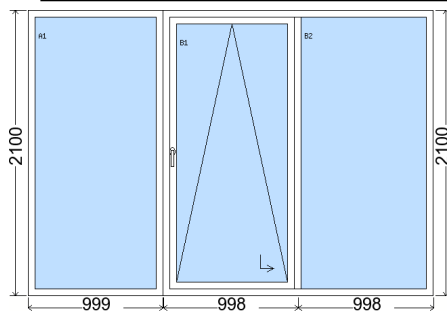

vnitřní pohled (interiér)

Práh: AL práh nízký

Spojovací profil: Spojovací profil H

KLIKA PSK: Klika pro posuvné dveře bílá

1 ks

Systém:	6-ti komorový
Barva výrobku:	Bílá dovnitř/Tmavý dub (06) ven
Typ zasklení:	Izolační trojsklo $U_g=0,6$ (3TPS/16A/3/16A/3TPS) (A1,B1,B2)
Kování:	Celoobvodové kování Winkhaus activPilot
Rozměry:	š. 2995 / v. 2100

Číslo strany: 3