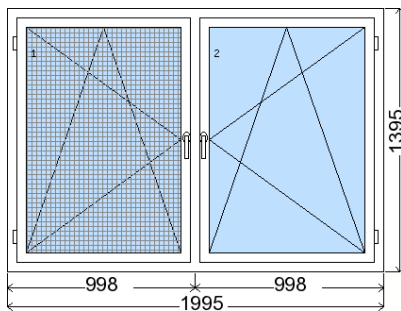

Položka č. 5

1 ks

vnitřní pohled (interiér)

Systém:	6-ti komorový
Barva výrobku:	Bílá dovnitř/Tmavý dub (06) ven Izolační trojsklo Ug=0,6 (3TPS/16A/3/16A/3TPS) (1,2)
Typ zasklení:	
Kování:	Celoobvodové kování Winkhaus activPilot
Rozměry:	š. 1995 / v. 1395

Pevné okenní síť: barva:Sít' okenní hnědá (22)

1 ks

Klíka: Standardní klíka hliníková (Barva RAL)

1 ks