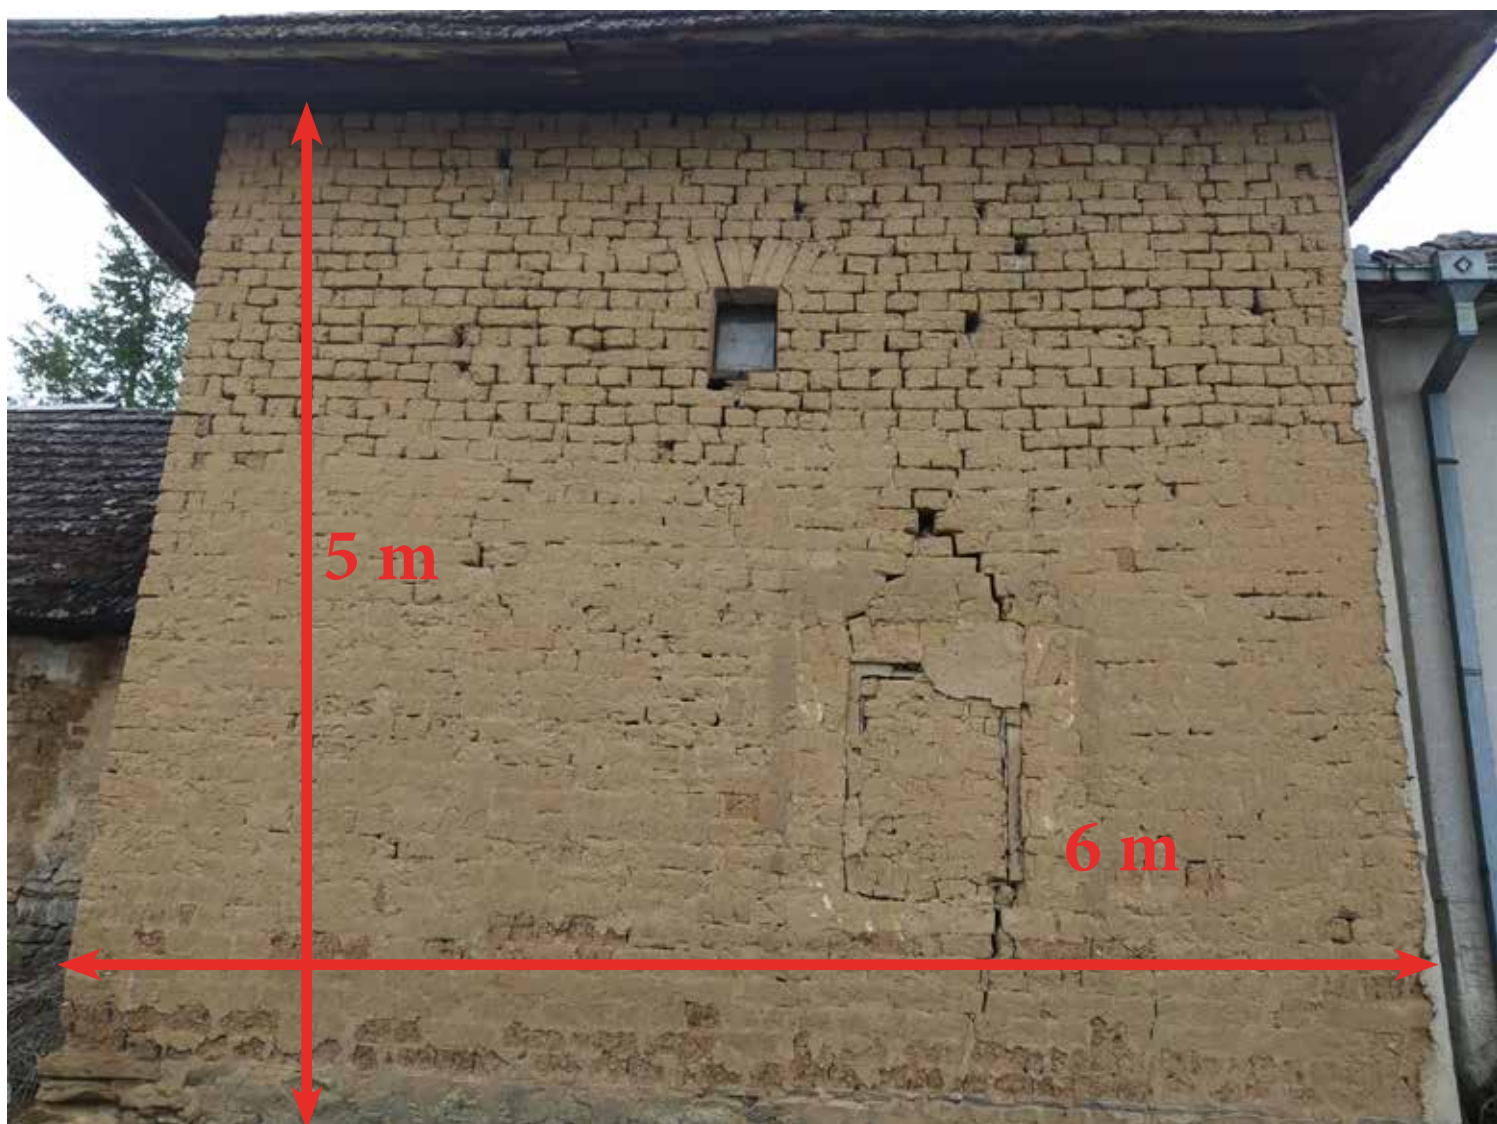

budova na búranie

dve budovy sú vedľa seba a na zbúranie je stará budova cca 100 rokov stará z nepálenje tehly

vedľa RD z r. 1970

PRIESTOR MEDZI BUDOVAMI VPREDU OD CESTY

PRIESTOR MEDZI BUDOVMAMI

VZADU

0,8 m

1,2 m

vpredu

dĺžka budovy celkom 10,5 m

ZADNÝ POHĚAD NA STARÚ BUDOVU

ZADNÝ POHĚAD HOSPODÁRSKU ČASŤ STAREJ BUDOVY

VNÚTORNÝ DVOR STAREJ ČASTI

SUSEDNÁ BUDOVA - VO VLASTNÍCTVE
SUSEDOV JE PREPOJENÁ