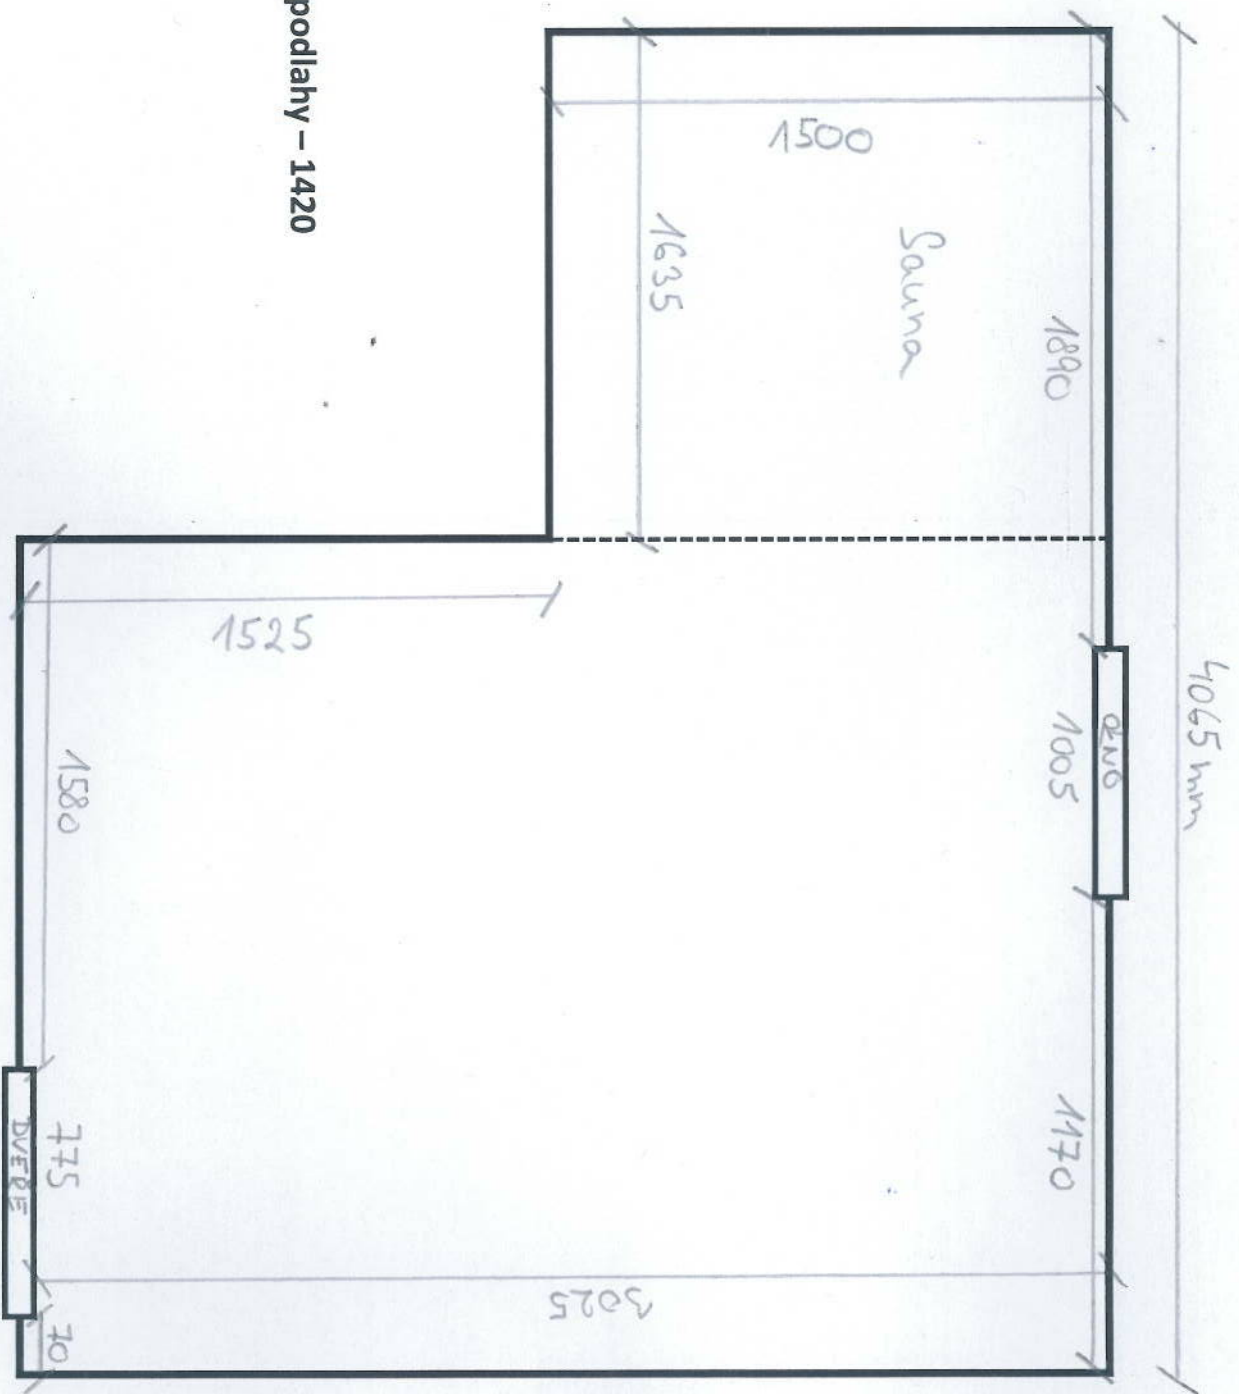

Koupelna

Výška okna od čisté podlahy – 1420

Výška okna – 760

Délka okna - 1005