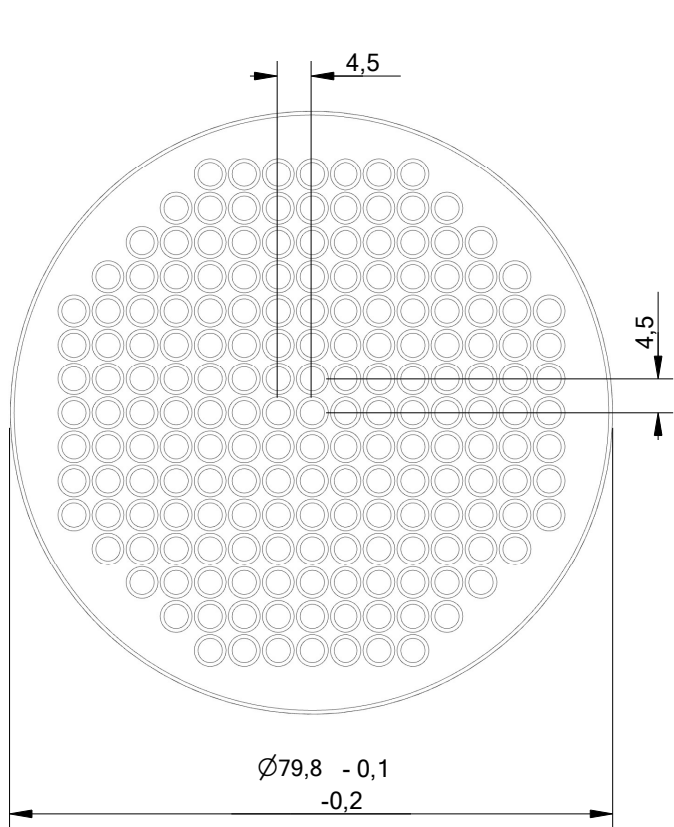

1 2 3 4 5 6

A
B
C
D

A
B
C
D

185x Ø3,5
 zahlbenie 0,5x45°
 obojstranne

Roffelsen plastics slovakia s.r.o

Name D79,8 L24		Material 12 050 / 14 220	
Treatment -----	Date 25.11.2016	Pieces 1	Scale 1:1

1 2 3 4 5 6