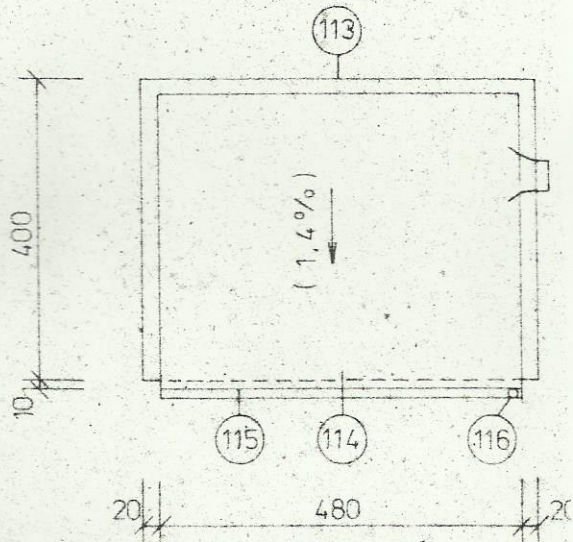

SEVER

STŘECHA STROJOVNY

VÝPIS HSV:

I č. 12, DL. 450 CM KS 1

PŮDORYS STŘECHY

1:100