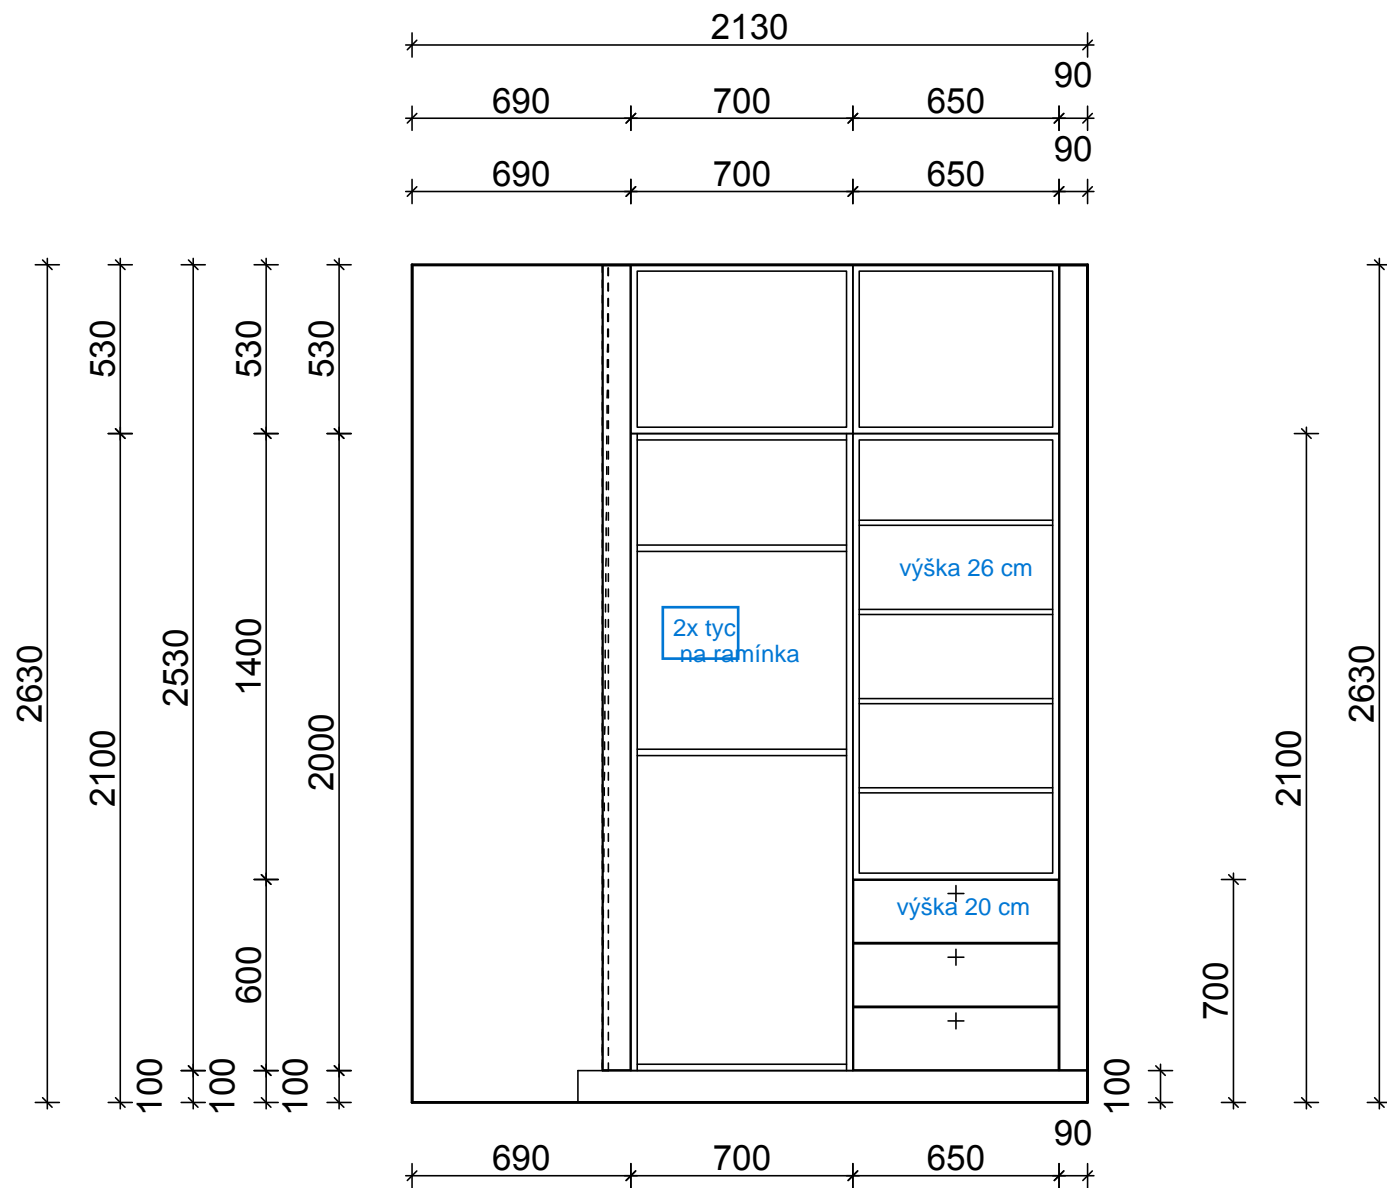

- | | | |
|----|-----------|---|
| 1 | HPD20-3 | P |
| 2 | HDMF50-3 | L |
| 3 | BU2A80-58 | |
| 4 | HR60-3 | |
| 5 | HWG2O60-3 | |
| 6 | HPD20-3 | L |
| 7 | HWG2O60-3 | |
| 8 | BU2A80-58 | |
| 9 | HR60-3 | |
| 10 | HPD20-3 | L |
| 11 | HPD20-3 | L |
| 12 | WR120-36 | |
| 13 | WR120-36 | |
| 14 | WR120-36 | |
| 15 | WR120-36 | |
| 16 | WR120-36 | |
| 17 | 050151001 | |
| 18 | 050151001 | |

SENEŠI, SE
 Studentská 52
 32300 Plzeň
 KULDA

Půdorys
 Komise 541/3
 26.03.2023

ŠATNA

SENEŠI, SE
 Studentská 52
 32300 Plzeň
 KULDA

Čelní pohled 1
 Komise 541/3

26.03.2023

ŠATNA