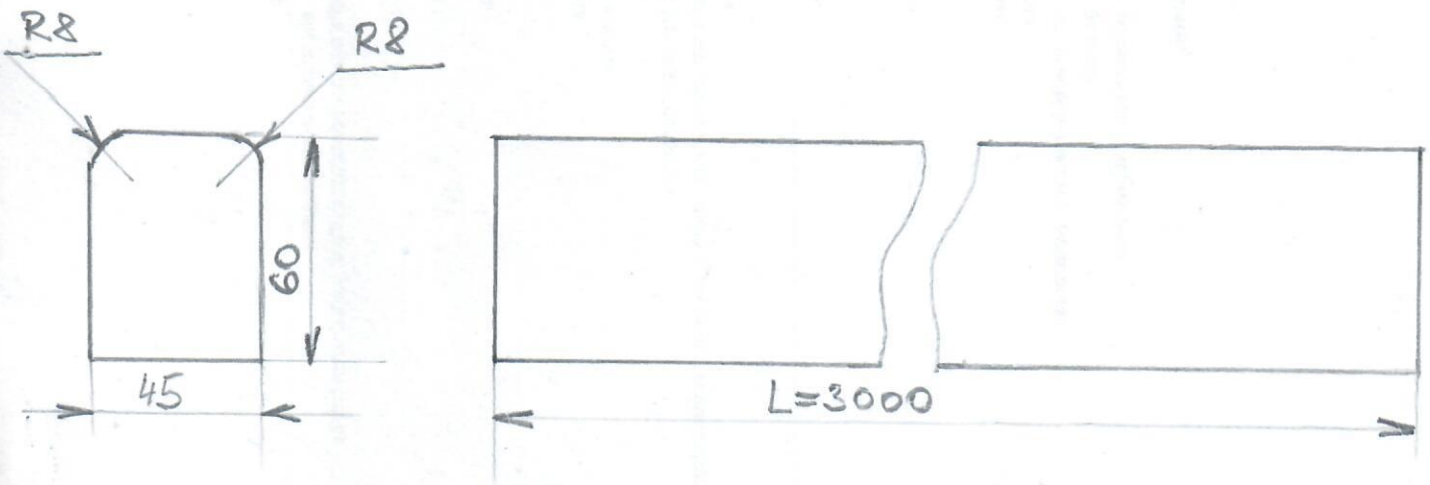

MADLO DŘEVĚNÉ

MAT.: MODŘÍN NEBO SMŘIK
BEZ SUKŮ

ROZMĚRY V MM