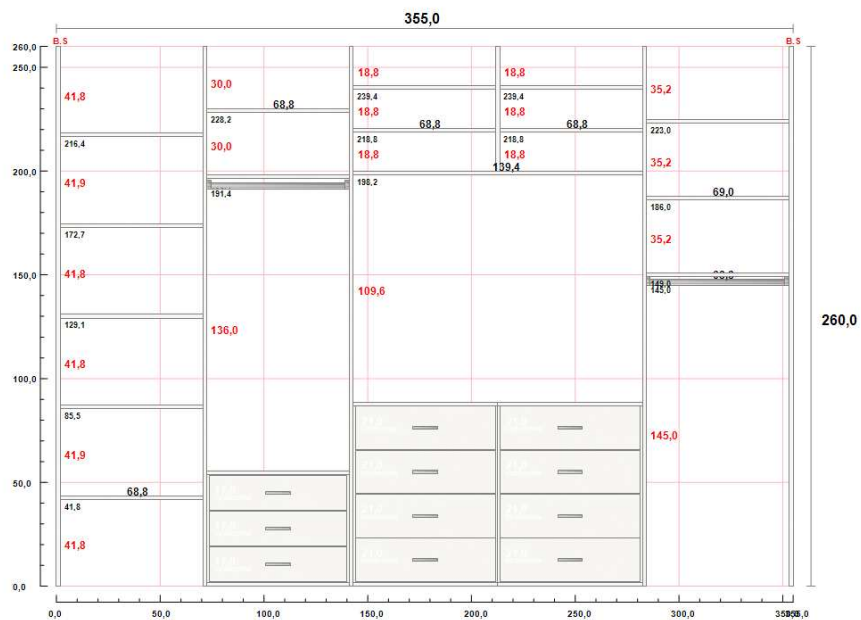

Spolu materiál a montáž s DPH 20 % : 1616,05 €

2D Interiér

2D Exteriér

3D Interiér

3D Exteriér