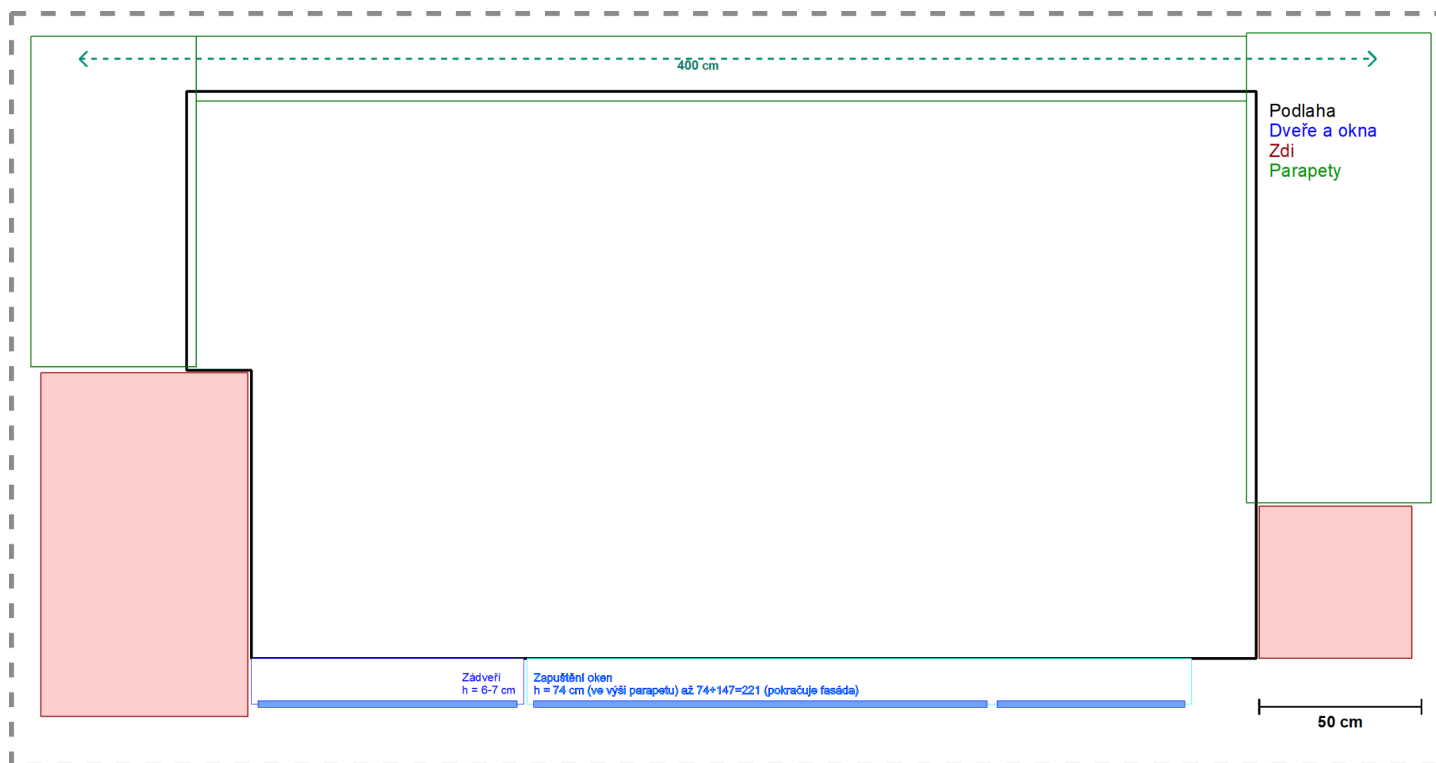

Zasklení balkonu

Půdorys – včetně zdí a parapetů

Podlaha má rozměry:

Vzdálená strana (u parapetu): 330 cm

Bližší strana (u oken a dveří): 310 cm

Boky vlevo: 86 cm (pod parapetem), 89 cm (u zdi) ... +20 cm úsek rovnoběžný z horizontálními zdmi

Bok vpravo: 175 cm

Parapety (rozdělil jsem je výše pro přehlednost na tři obdélníky mající rozměry [zleva]):

51 x 102 cm,

325 x 20 cm,

57 x 146 cm

Pohledy

m