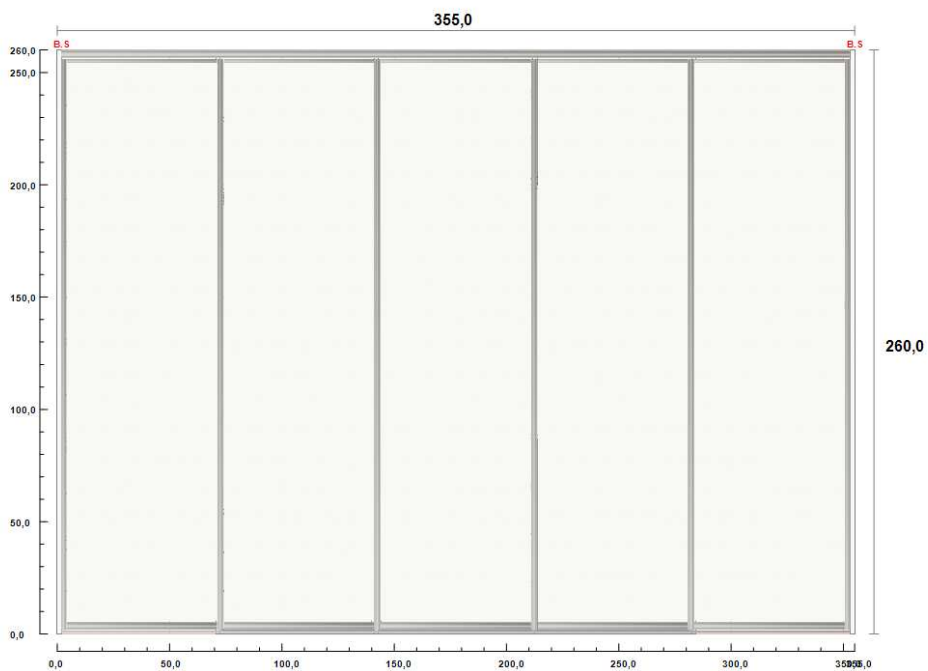

2D - exteriér