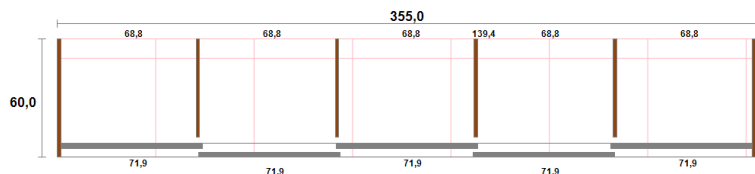

PÔDORYS - exteriér

Šírka priestor : **355,0 cm**
Výška priestor : **260,0 cm**
Hĺbka priestor : **60,0 cm**

VSTAVANÁ SKRIŇA - (1616,05 €)

Šírka : **355,0 cm**
Výška : **260,0 cm**
Hĺbka ext / int : **60 / 50,0 cm**
Strana : **zadná**

Posuvné dvere :

1. AL NIAGARA striebro, LDTD - 10 mm V biela premium perlova, 71,9 x 254,5 cm, bez delenia
2. AL NIAGARA striebro, LDTD - 10 mm V biela premium perlova, 71,9 x 254,5 cm, bez delenia
3. AL NIAGARA striebro, LDTD - 10 mm V biela premium perlova, 71,9 x 254,5 cm, bez delenia
4. AL NIAGARA striebro, LDTD - 10 mm V biela premium perlova, 71,9 x 254,5 cm, bez delenia
5. AL NIAGARA striebro, LDTD - 10 mm V biela premium perlova, 71,9 x 254,5 cm, bez delenia