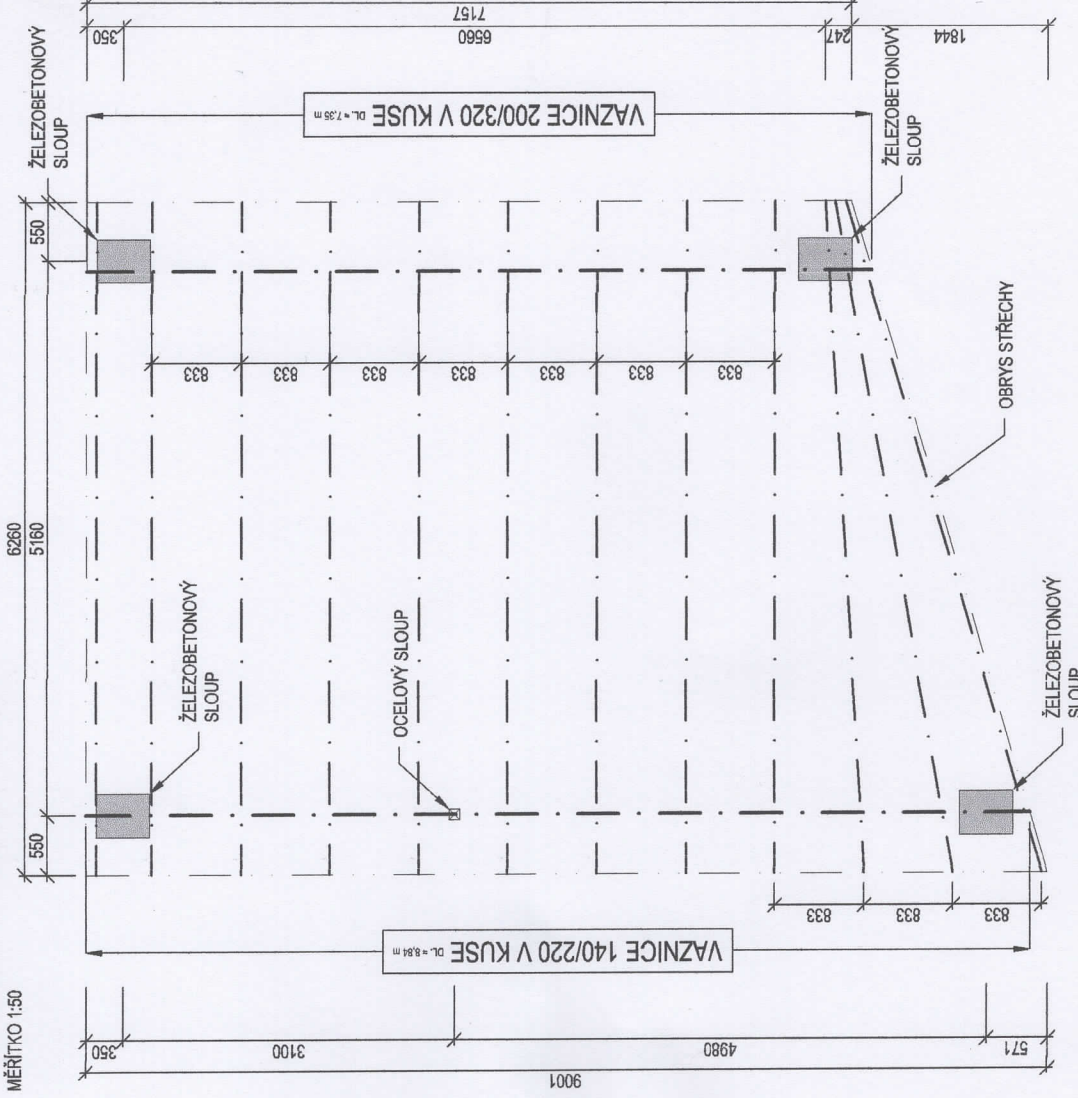

SCHÉMA KONSTRUCE STŘECHY PŮDORYS - DIMENZE PRVKŮ

MĚŘÍTKO 1:50

ŘEZ

MĚŘÍTKO 1:50