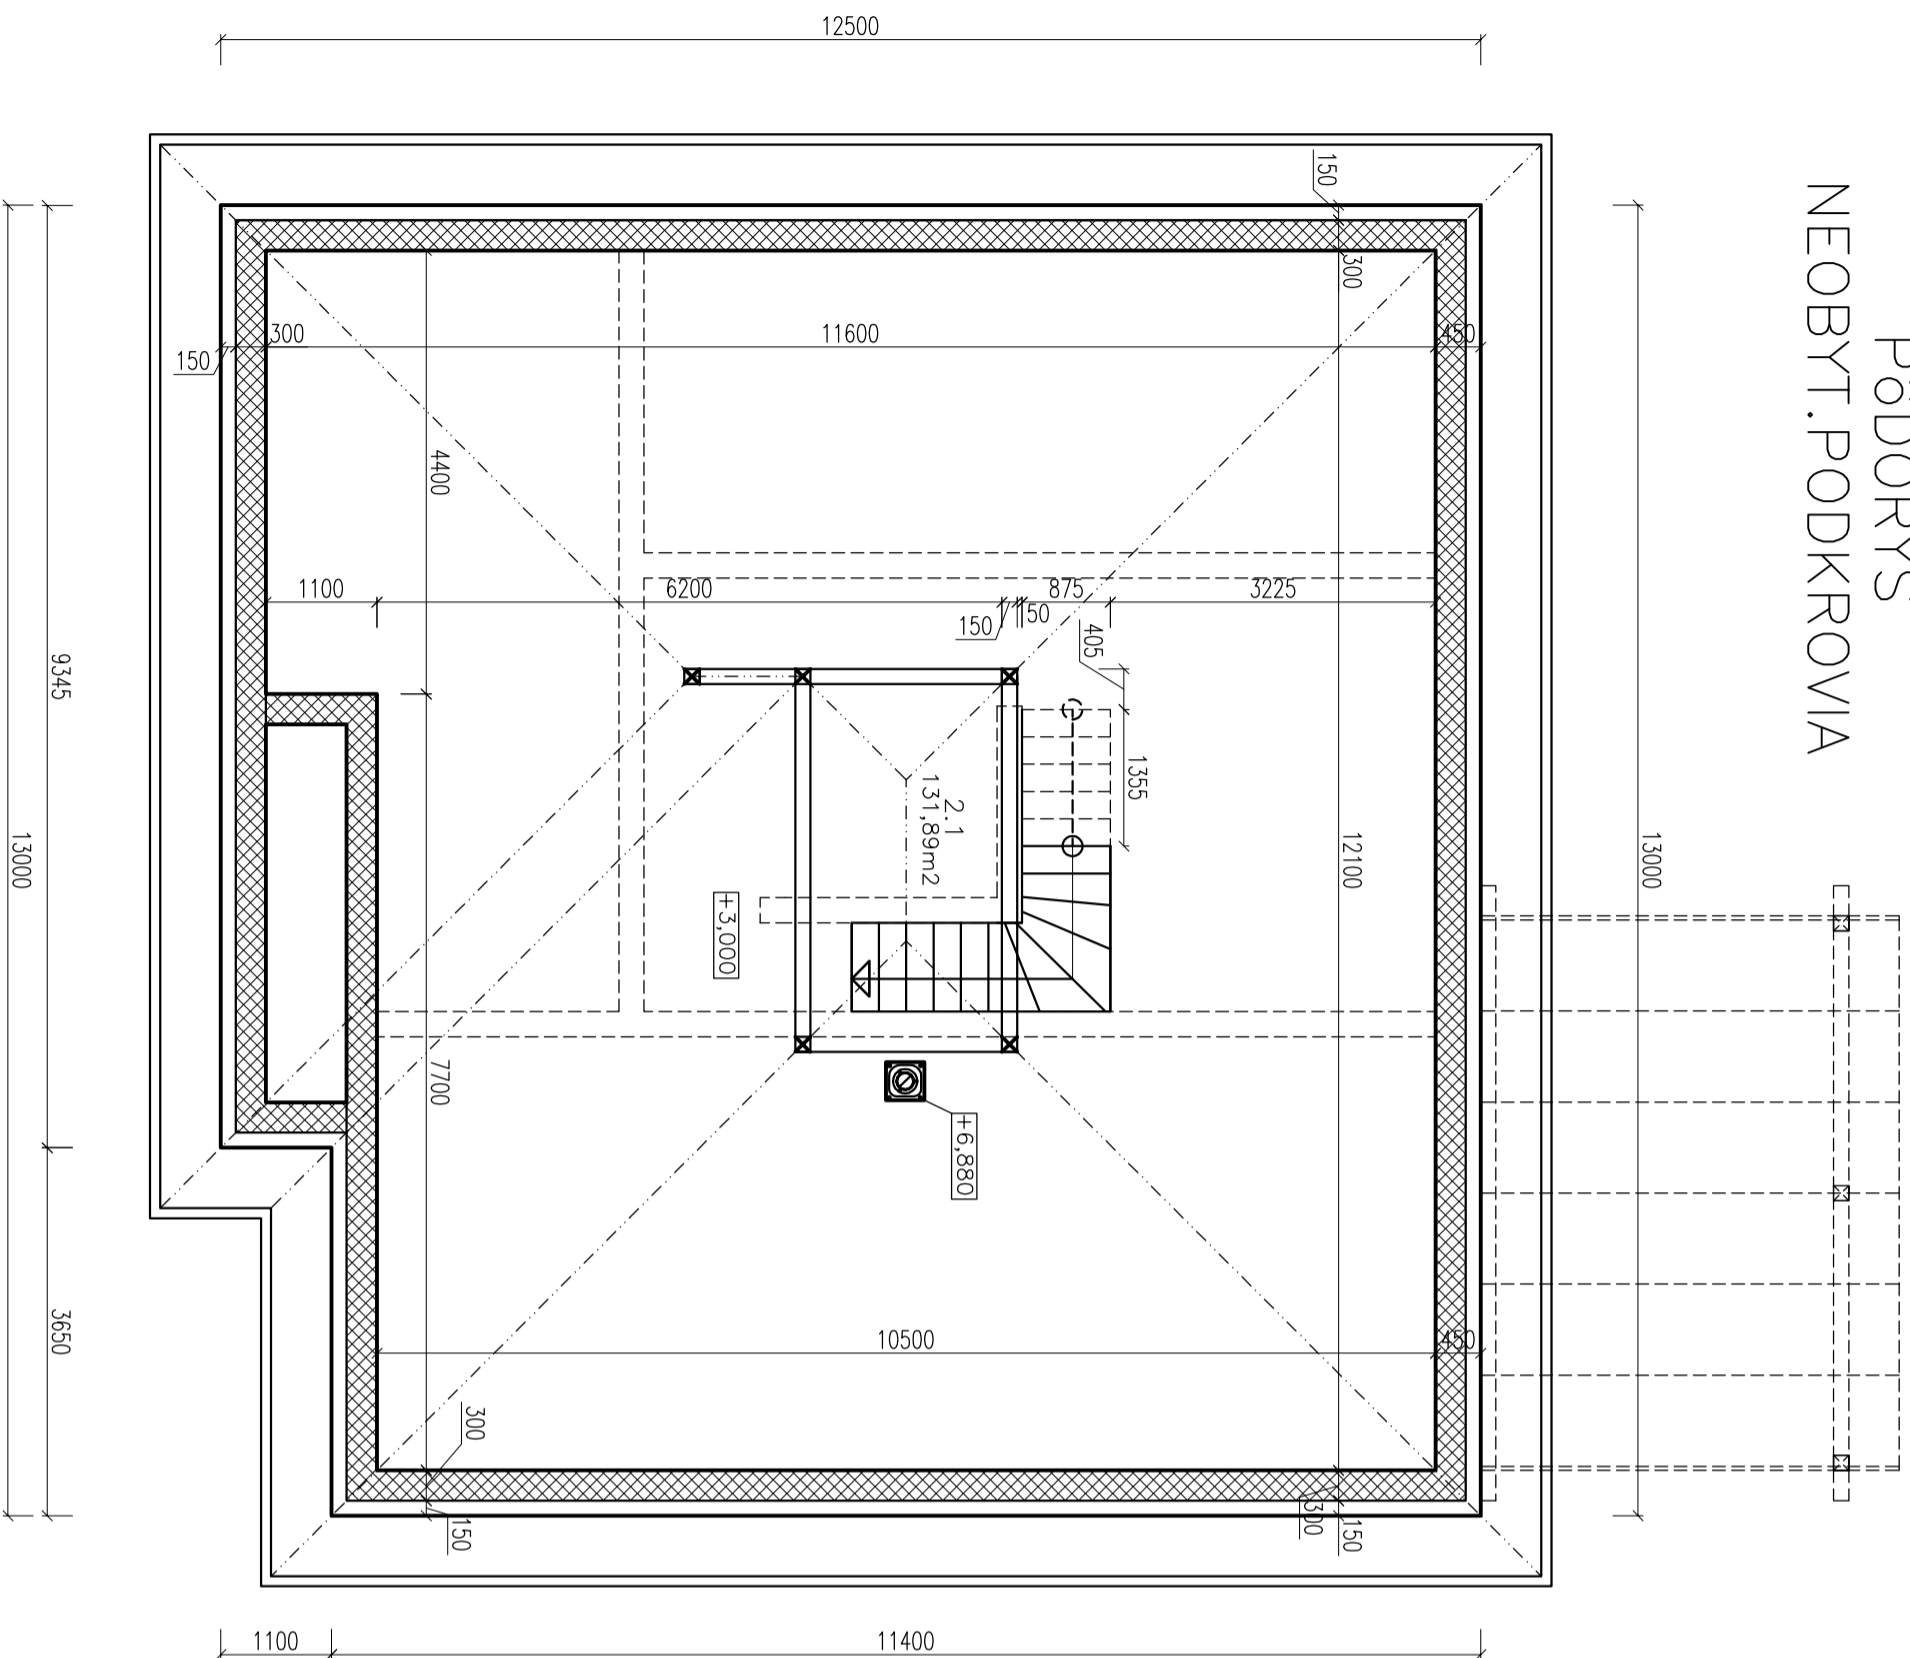

PÔDORYS NEOBYT.PODKROVIA

LEGENDA HMŔT

 OBV.MURIVO hr.300mm Z
 TEHAL POROTHERM 30 KOMBI
 PROFIL DRYFIX+
 KONTAKT.ZATEPLOVACÍ SYSTÉM
 ETICS Z EPS 70F, HR.150mm

POZNAMKY

- (K1) KOMINOVÉ TELESO SYSTÉMU SCHEDEL
 ABSOLUT 380/380MM S POUŽITÍM KOMIN.
 RÚRY PRIEMER MIN.200MM + KRBOVÁ
 VLOŽKA KOBOK CHOPOK 7KW
- S.H.ŽB VENČA NA MURIVE hr.300mm= +3,150
 - H.H.ŽB VENČA NA MURIVE hr.300mm= +3,400