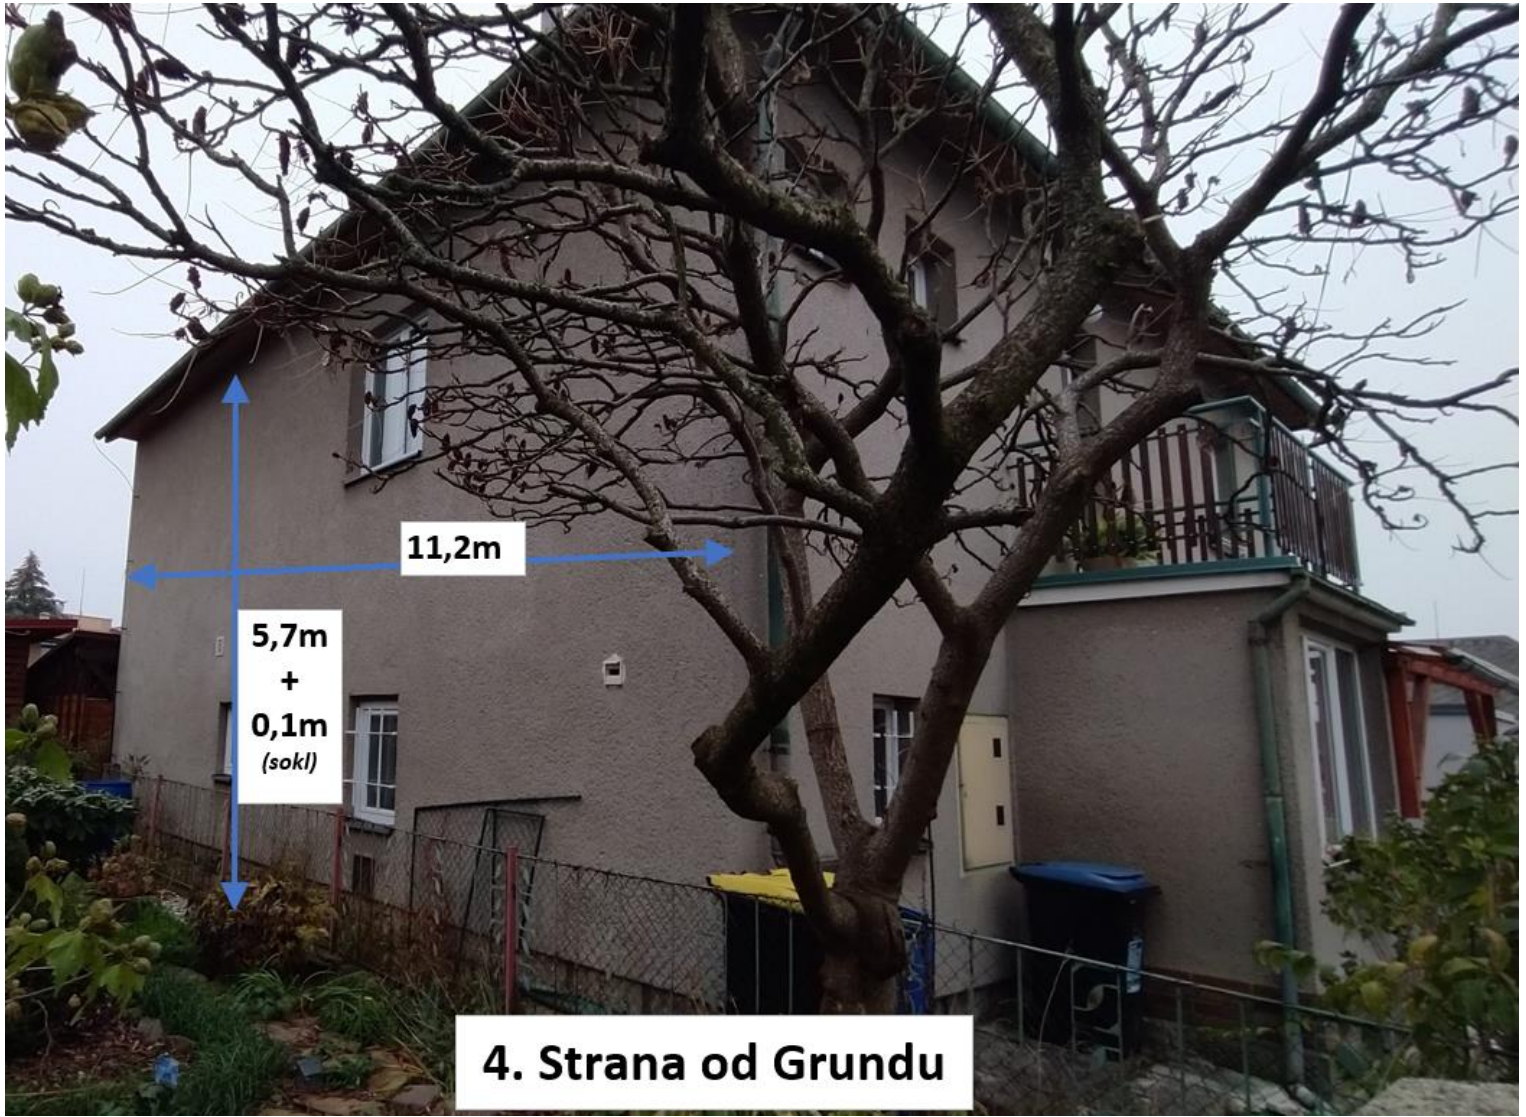

Vnější rozměry a plochy domu – Zikmund, Daliměřická 86, Turnov, tel. 739 520 505

Strana domu	Plocha bez odečtu oken a dveří	Plocha oken a dveří	Plocha po odečtu oken a dveří	Délka parapetů	Rohy vodorovné nad okny, dveřmi	Rohy svislé vedle oken, dveří	Svislé rohy 4 celého domu
	[m ²]	[m ²]	[m ²]	[m]	[m]	[m]	[m]
1. Strana zahrada (bez garáže)	57,1	8,9	48,2	5,6	6,5	18,2	7,9
2. Strana vjezd	76,1	12,8	63,3	9,4	9,4	16,3	-
3. Strana ulice (bez verandy)	59,6	7,6	52	4,7	5,6	9,7	12,4
4. Strana od Grundu	65,1	2,8	62,3	2,5	2,5	6,3	-
Celkem	257,8	32,1	225,7	22,2	24	50,5	20,3

2. Strana vjezd

4. Strana od Grundu