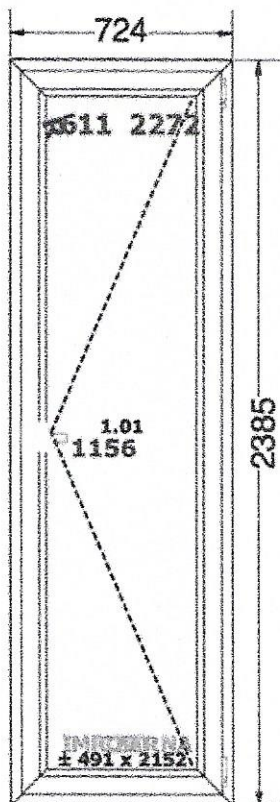

Element 8	
Množství	4
šířka (mm)	2200
výška (mm)	2385
Sklení	4/16/4LE
Uw (W/m ² · K)	-
Kování	Standard
System	PVC - GEALAN S9000
Barva zevnitř	Bílá
Barva z venku	Bílá
Informace	-

Element 8/2	
Množství	4
šířka (mm)	724
výška (mm)	2385
Sklení	4/16/4LE
Uw (W/m ² · K)	1,23
Kování	Standard
System	PVC - GEALAN S9000
Barva zevnitř	Bílá
Barva z venku	Bílá
Informace	-