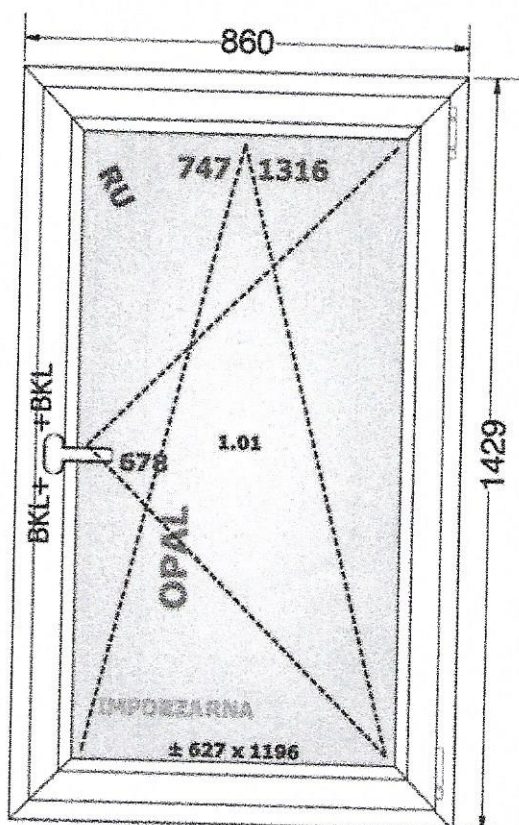

Element 16	
Množství	1
šířka (mm)	1042
výška (mm)	1978
Sklení	4/16/4LE
Uw (W/m <sup>2</sup> · K)	1,24
Kování	Standard
System	PVC - GEALAN S9000
Barva zevnitř	Bila
Barva z venku	Bila
Informace	-

Element 17	
Množství	9
šířka (mm)	860
výška (mm)	1429
Sklení	4/16/4LE
Uw (W/m <sup>2</sup> · K)	1,22
Kování	Standard
System	PVC - GEALAN S9000
Barva zevnitř	Bila
Barva z venku	Zlatý dub
Informace	Mléčné sklo