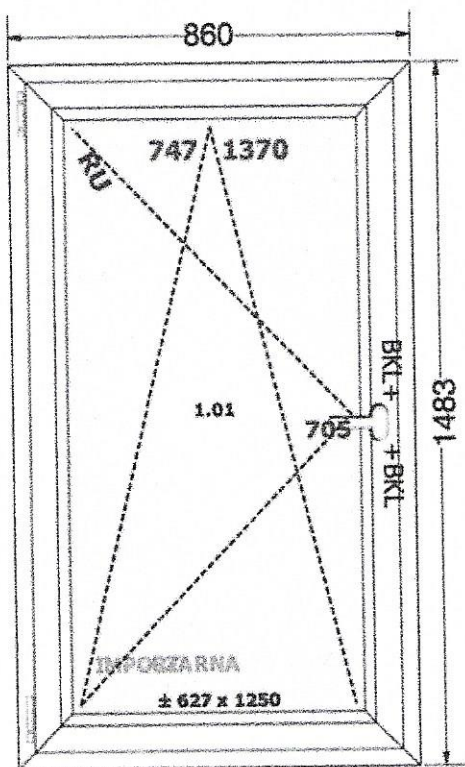

Element 12	
Množství	2
šířka (mm)	1458
výška (mm)	2202
Sklení	4/16/4LE
Uw (W/m <sup>2</sup> · K)	1,24
Kování	Standard
System	PVC - GEALAN S9000
Barva zevnitř	Bílá
Barva z venku	Bílá
Informace	-

Element 13	
Množství	4
šířka (mm)	860
výška (mm)	1483
Sklení	4/16/4LE
Uw (W/m <sup>2</sup> · K)	1,22
Kování	Standard
System	PVC - GEALAN S9000
Barva zevnitř	Bílá
Barva z venku	Bílá
Informace	-