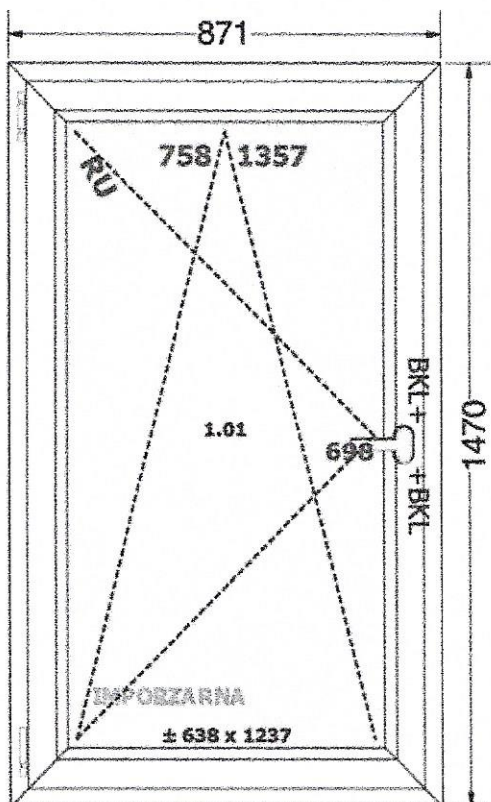

Element 2	
Množství	1
šířka (mm)	1424
výška (mm)	2357
Sklení	4/16/4LE
U _w (W/m ² · K)	1,26
Kování	Standard
System	PVC - GEALAN S9000
Barva zevnitř	Bílá
Barva z venku	zlatý dub
Informace	-

Element 3	
Množství	1
šířka (mm)	871
výška (mm)	1470
Sklení	4/16/4LE
U _w (W/m ² · K)	1,22
Kování	Standard
System	PVC - GEALAN S9000
Barva zevnitř	Bílá
Barva z venku	Bílá
Informace	-