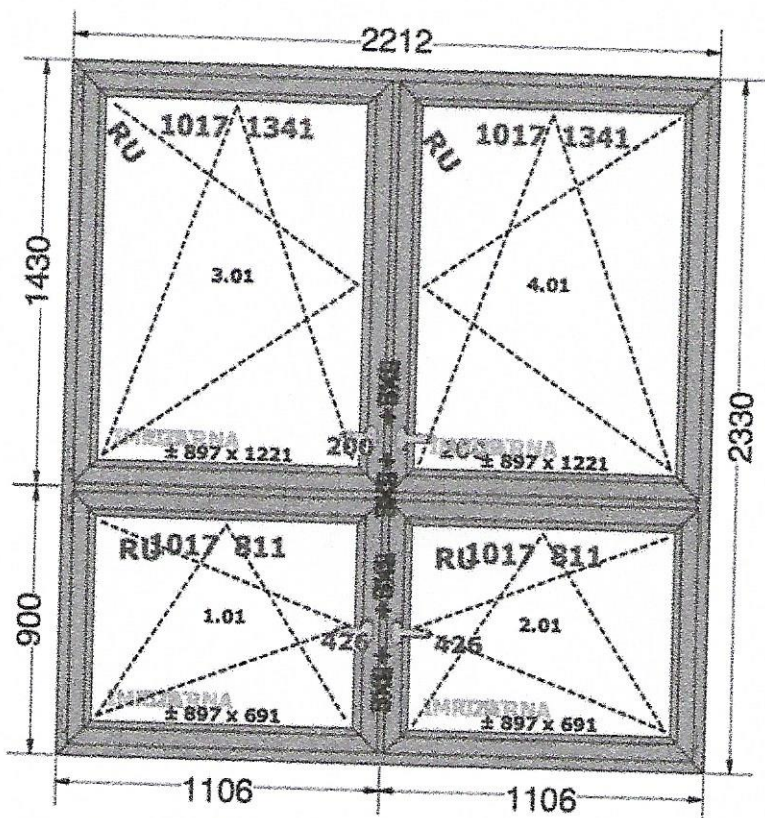

Element 1	
Množství	2
šířka (mm)	2212
výška (mm)	2330
Sklení	4/16/4LE
Uw (W/m ² · K)	1,23
Kování	Standard
System	PVC - GEALAN S9000
Barva zevnitř	Bílá
Barva z venku	zlatý dub
Informace	-

Element 1	
Množství	9
šířka (mm)	2212
výška (mm)	2330
Sklení	4/16/4LE
Uw (W/m ² · K)	1,23
Kování	Standard
System	PVC - GEALAN S9000
Barva zevnitř	zlatý dub
Barva z venku	zlatý dub
Informace	-