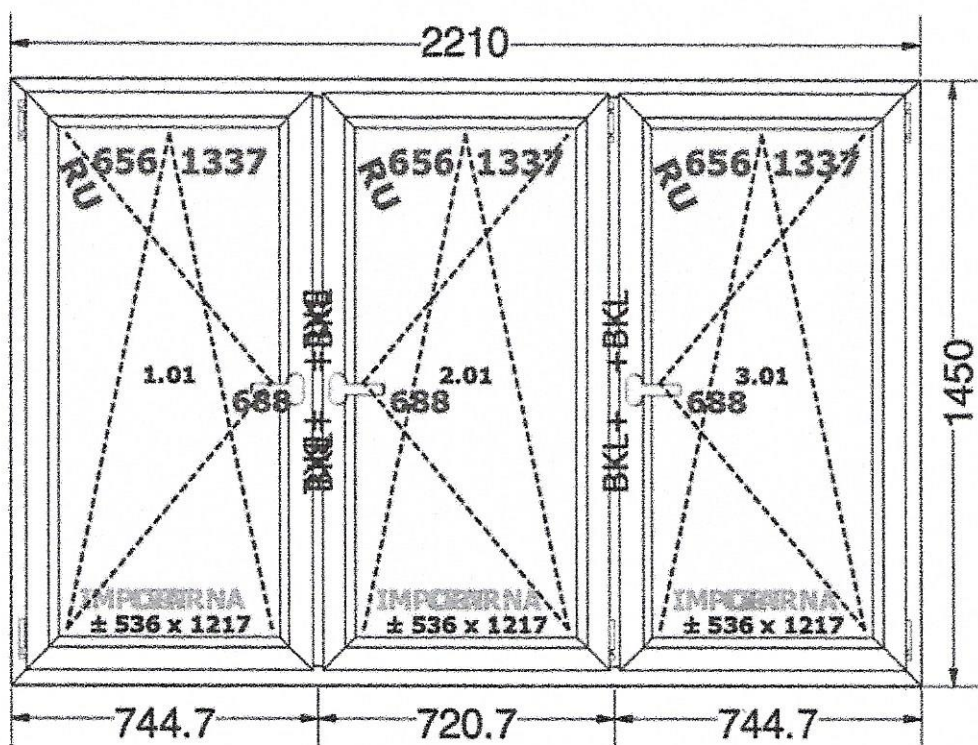

Element 6	
Množství	3
šířka (mm)	2213
výška (mm)	2206
Sklení	4/16/4LE
Uw (W/m <sup>2</sup> · K)	1,23
Kování	Standard
System	PVC - GEALAN S9000
Barva zevnitř	zlatý dub
Barva z venku	zlatý dub
Informace	-

Element	
Množství	20
šířka (mm)	2210
výška (mm)	1450
Sklení	4/16/4LE
Uw (W/m <sup>2</sup> · K)	1,25
Kování	Standard
System	PVC - GEALAN S9000
Barva zevnitř	Bílá
Barva z venku	Bílá
Informace	-