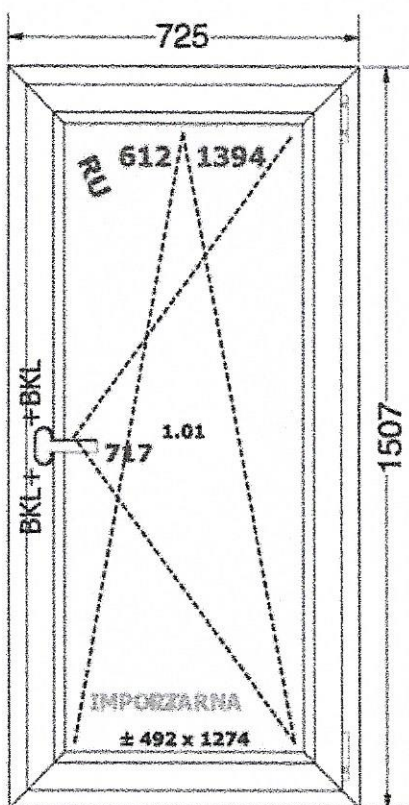

### Element 10

Množství	2
šířka (mm)	1461
výška (mm)	2189
Sklení	4/16/4LE
Uw (W/m <sup>2</sup> · K)	1,24
Kování	Standard
System	PVC - GEALAN S9000
Barva zevnitř	Bílá
Barva z venku	Bílá
Informace	-

### Element 11

Množství	6
šířka (mm)	725
výška (mm)	1507
Sklení	4/16/4LE
Uw (W/m <sup>2</sup> · K)	1,23
Kování	Standard
System	PVC - GEALAN S9000
Barva zevnitř	Bílá
Barva z venku	Bílá
Informace	-