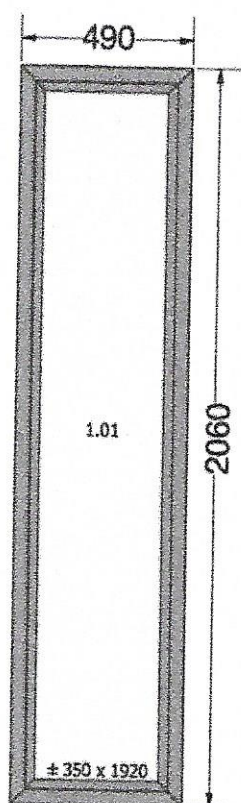

Element 18	
Množství	1
šířka (mm)	1406
výška (mm)	2060
Sklení	4/16/4LE
Uw (W/m ² · K)	-
Kování	Standard
System	PVC - GEALAN S9000
Barva zevniř	Zlaty dub
Barva z venku	Zlaty dub
Informace	-

Element 18/1	
Množství	1
šířka (mm)	490
výška (mm)	2060
Sklení	4/16/4LE
Uw (W/m ² · K)	1,25
Kování	Standard
System	PVC - GEALAN S9000
Barva zevniř	Zlaty dub
Barva z venku	Zlaty dub
Informace	-