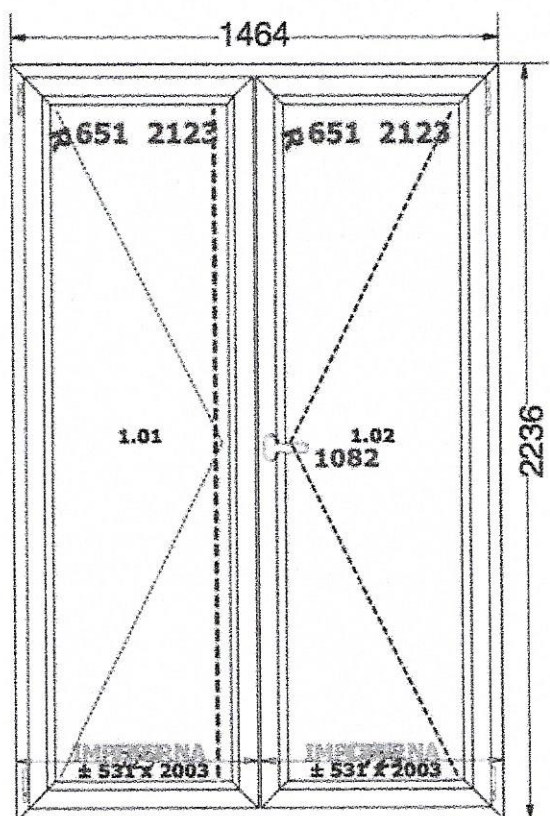

Element 8/3	
Množství	4
šířka (mm)	1476
výška (mm)	1450
Sklení	4/16/4LE
Uw (W/m ² · K)	1,24
Kování	Standard
System	PVC - GEALAN S9000
Barva zevnitř	Bílá
Barva z venku	Bílá
Informace	-

Element 9	
Množství	2
šířka (mm)	1464
výška (mm)	2236
Sklení	4/16/4LE
Uw (W/m ² · K)	1,24
Kování	Standard
System	PVC - GEALAN S9000
Barva zevnitř	Bílá
Barva z venku	Bílá
Informace	-