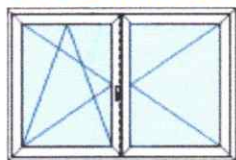

Jednodílné okno sklopné

sprchový kout přízemí

sklo sláma

Rozměry a počet ks

šířka (mm): 590

výška (mm): 880

Počet ks: 1

Příslušenství

 Síť proti hmyzu

 Žaluzie

 180 Vnitřní parapet (hloubka v mm)

 Vnější parapet (hloubka v mm) 180mm

Dvoukřídlé okno se štulcem

kotelna

sklo sláma

Rozměry a počet ks

šířka (mm): 1190

výška (mm): 1190

Počet ks: 1

Příslušenství

 Síť proti hmyzu

 Žaluzie

 180 Vnitřní parapet (hloubka v mm)

 Vnější parapet (hloubka v mm) 180mm