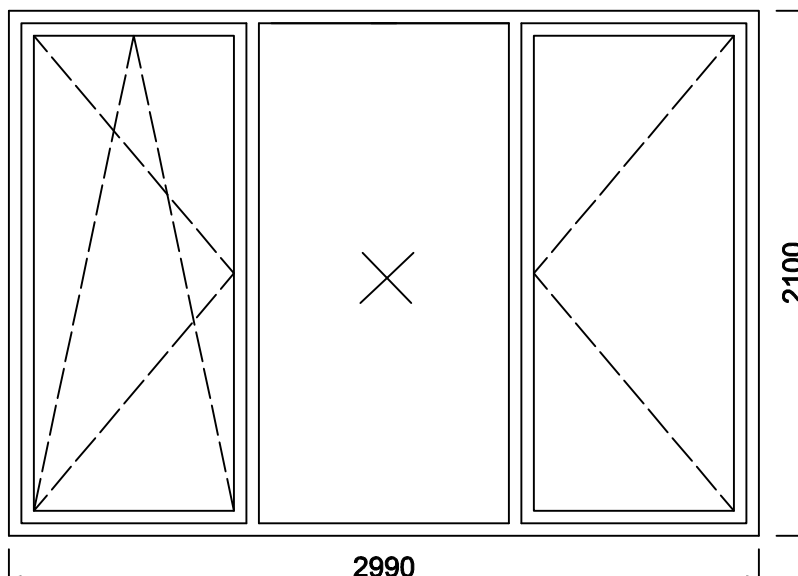

D1 - vstupné dvere

výplň: plné - panel s imitáciou dreva

druhá časť: svetlík

odrátať podkladový profil vo výške podlahy: 220mm

O5 - obývačka 1.NP

podkladový profil: 220mm

O2 - kuchyňa 1.NP

O1 - kuchyňa 1.NP

O3 - jedáleň 1.NP

D2 dvere - kotolňa 1.NP

podkladov profil: 220mm