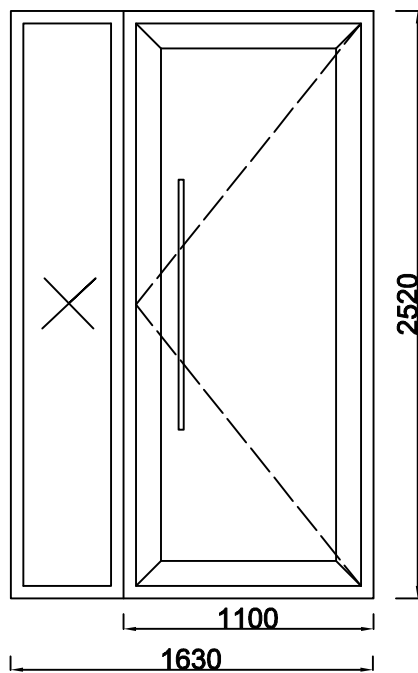

D1 - vstupné dvere

výplň: plné - panel s imitáciou dreva

druhá časť: svetlík

odrátať podkladový profil vo výške podlahy: 220mm

O5 - obývačka 1.NP

podkladový profil: 220mm

O2 - kuchyňa 1.NP

O1 - kuchyňa 1.NP

O3 - jedáleň 1.NP

D2 dvere - kotolňa 1.NP

podkladov profil: 220mm