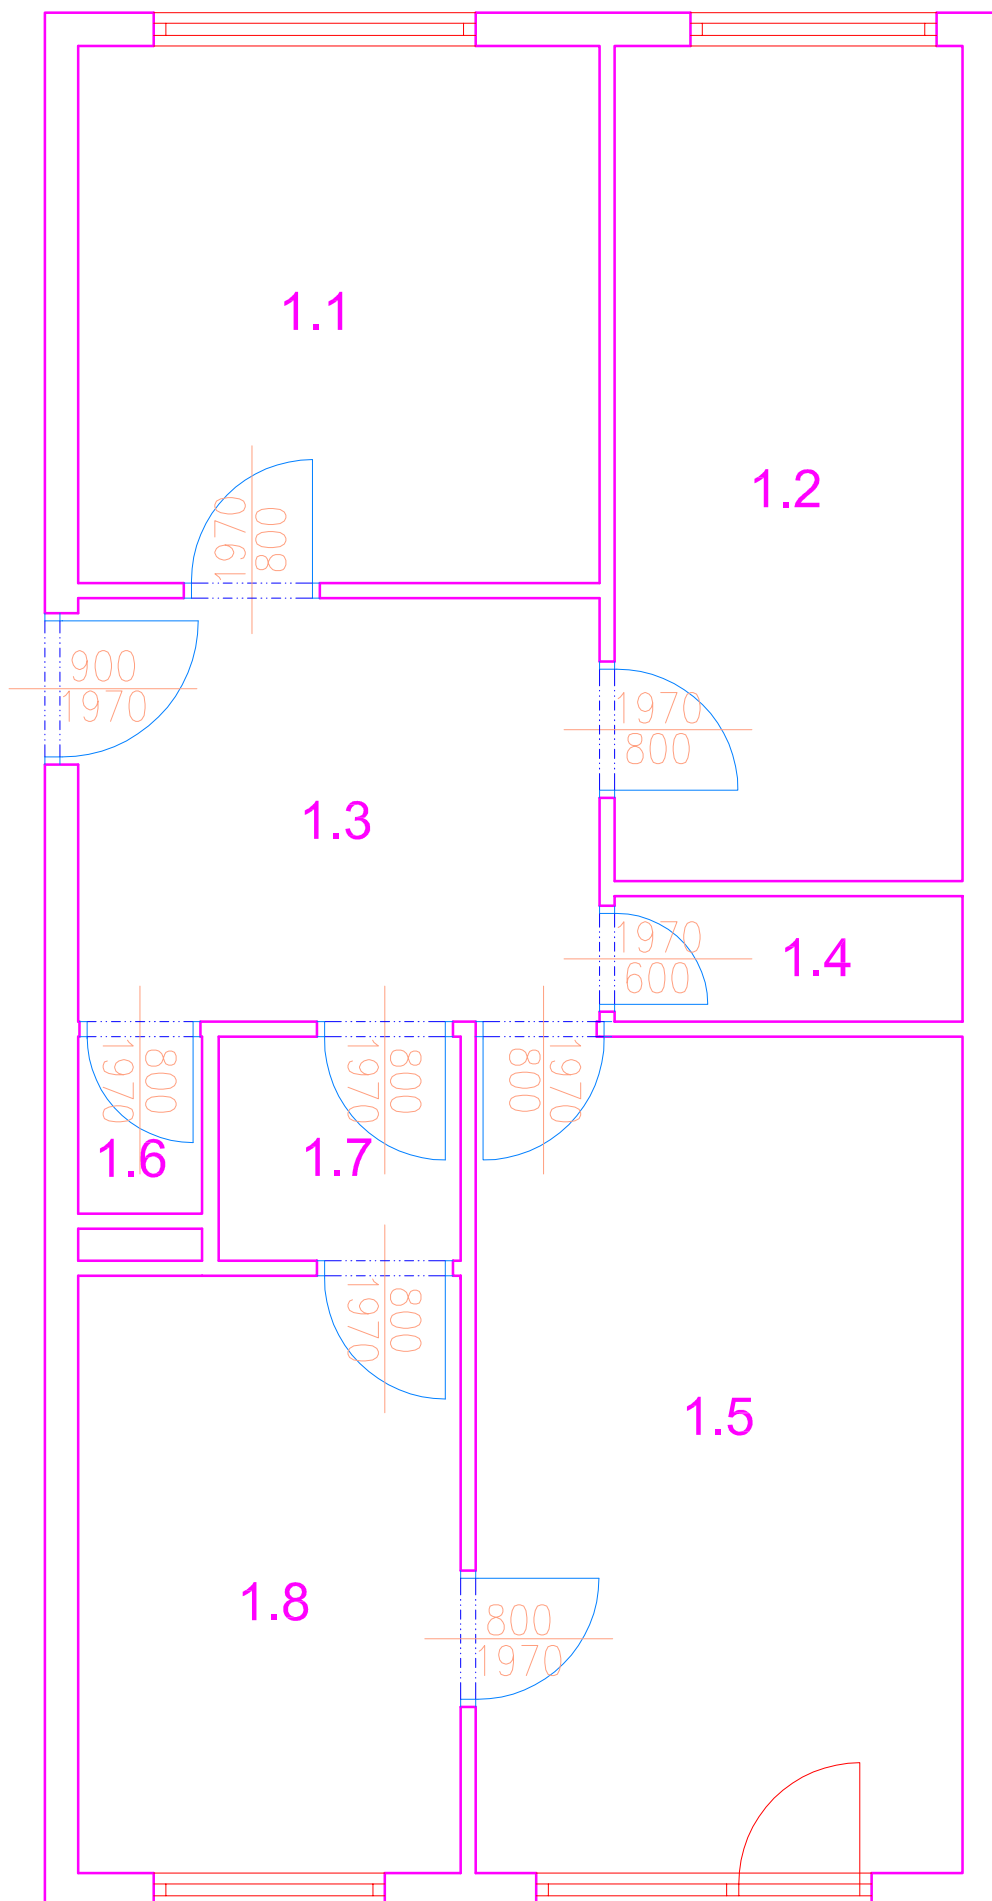

PŮDORYS STÁVAJÍCÍ (1:50):

ČÍSLO MÍSTNOSTI	NÁZEV MÍSTNOSTI	VÝMĚRA [m ²]
1.1	POKOJ	12,2
1.2	POKOJ	12,7
1.3	CHODBA	9,7
1.4	KOMORA	1,9
1.5	OBÝVACÍ POKOJ	17,8
1.6	WC	1,0
1.7	KOUPELNA	2,4
1.8	KUCHYŇ	10,0
CELKOVÁ VÝMĚRA		67,7