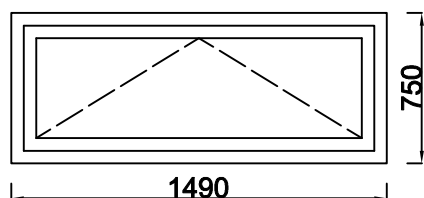

O8 - garáž 1.NP

2x