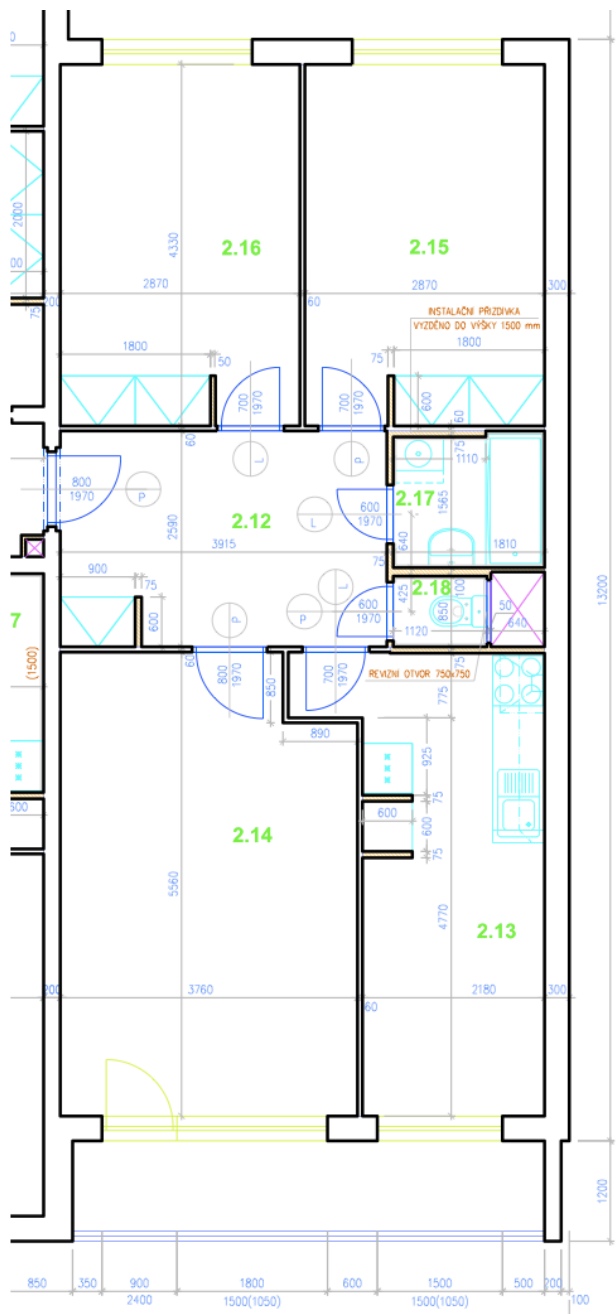

BYT 3+1/L – před rekonstrukcí o výměře 70,99 m² + lodžie

ČÍSLO MÍSTNOSTI	NÁZEV	PLOCHA m ²
2.12	PŘEDSÍŇ	10,29
2.13	KUCHYŇ	12,86
2.14	OBÝVACÍ POKOJ	19,04
2.15	LOŽNICE	12,43
2.16	LOŽNICE	12,43
2.17	KOUPELNA	2,90
2.18	WC	1,04