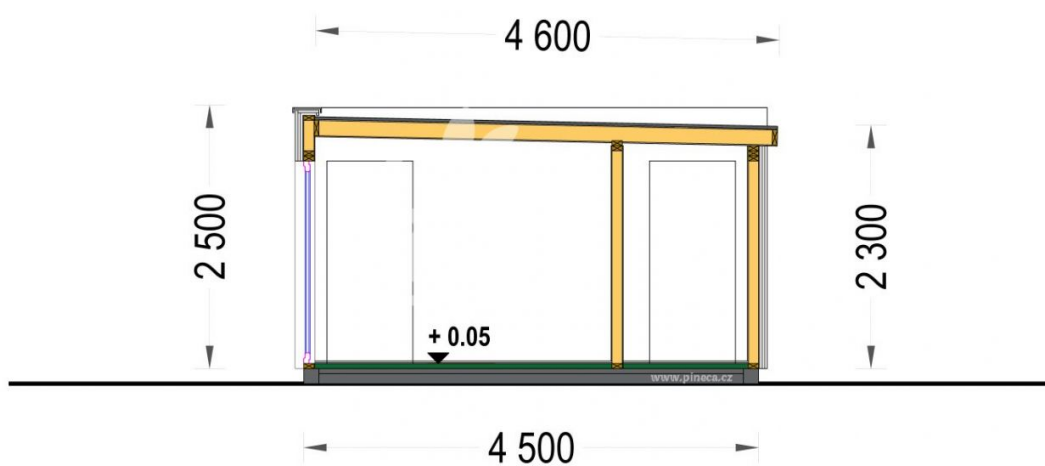

Navštivte naše webové stránky a ujistěte se, že se jedná o aktuální cenu:

<https://www.pineca.cz/AV1651>

Specifikace a podrobné nákresy

Specifikace produktu

Materiály	SIPs panely, severská borovice nebo smrk
Dveře	1* 90 x 195 cm; 3* 80 x 195 cm
Plocha střechy	50 m ²
Plocha	47 m ² (10,5 x 4,5)
Okna	1* 55 x 95 cm; 1* 95 x 195 cm; 4* 195 x 195 cm
Výška okapní hrany	230 cm
Výška hřebene	250 cm
Materiál zastřešení	174 mm SIPs
Materiál podlahy	izolace 100 mm + laminát
Tloušťka stěny	dřevěný obklad + 124mm SIPs + dřevěný obklad
Počet místností	5
Vnější rozměry	1050 x 450 cm