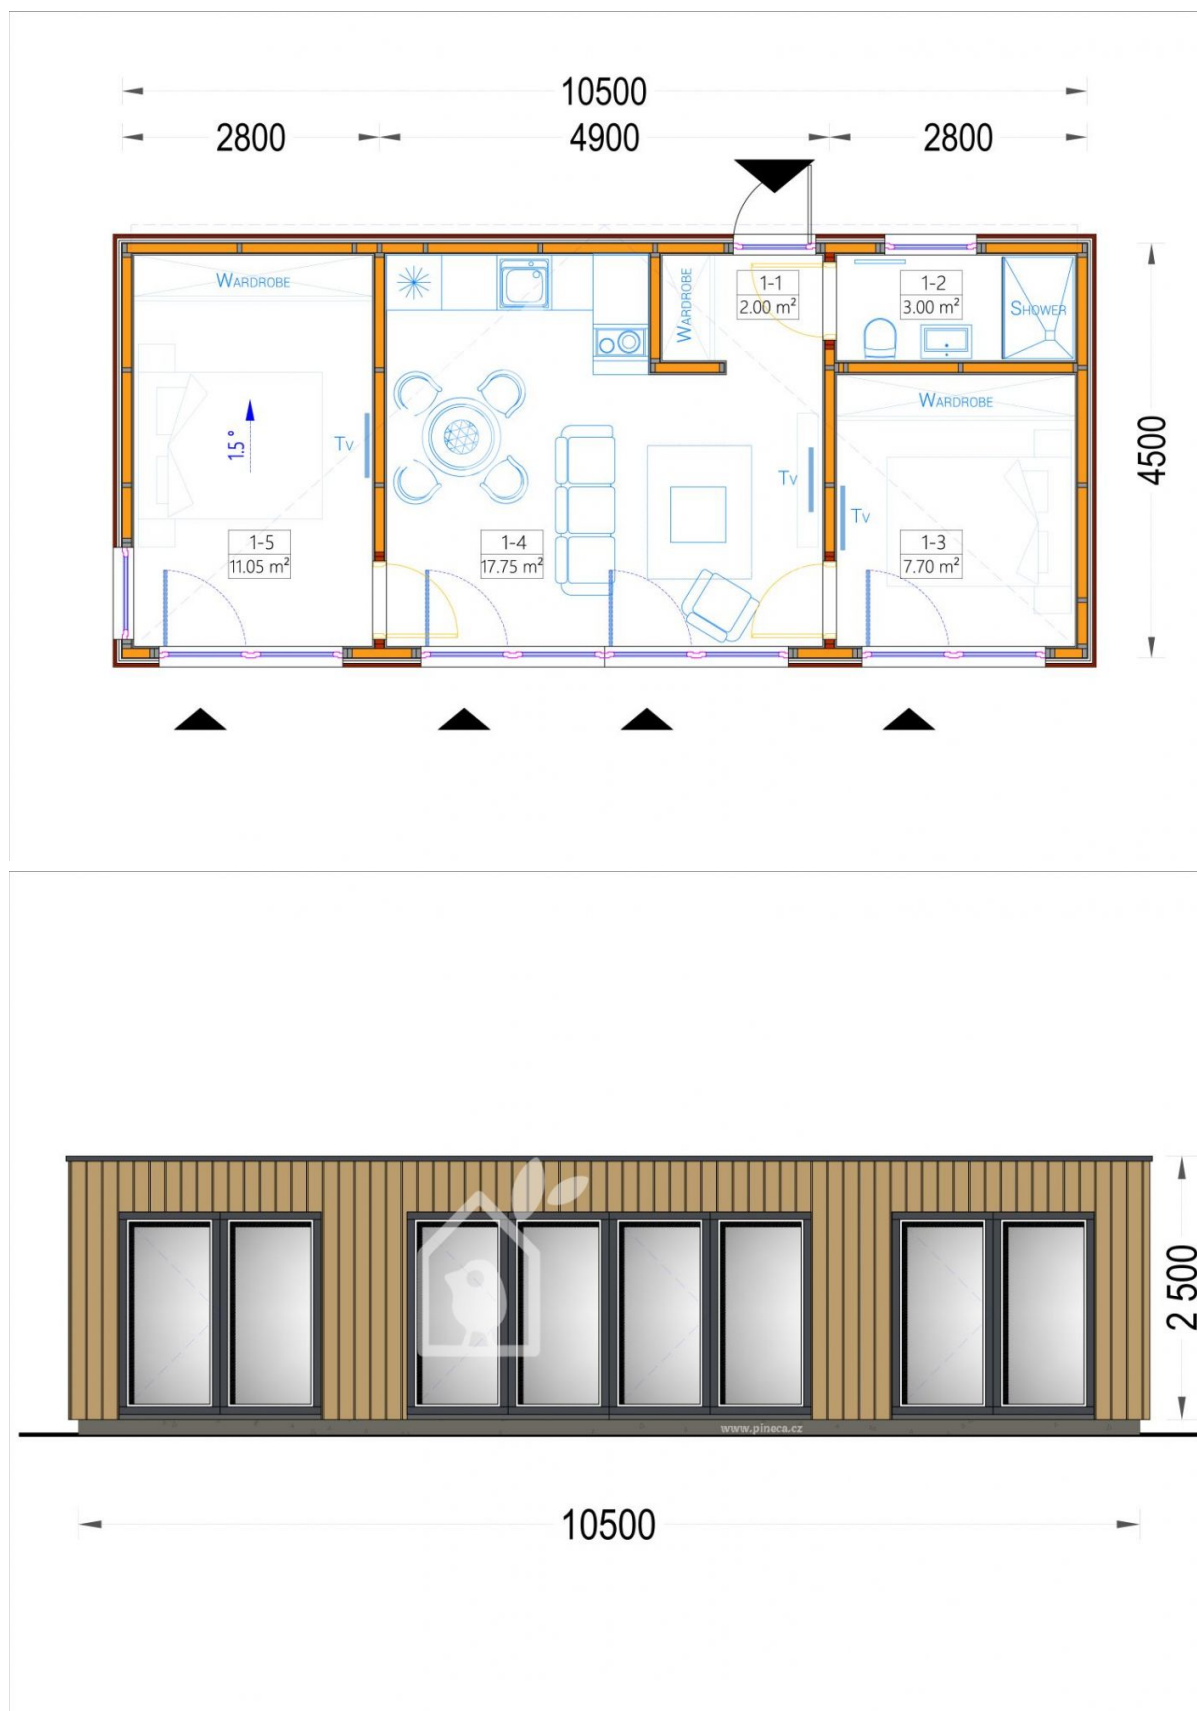

Dřevěný dům PREMIUM 47 m² (10,5x4,5) 124mm SIPs

Produkt #AV1651

- Izolační dvousklo pro všechny modely s tloušťkou stěny nad 44mm
- Protilehlé stěny je možno zaměnit!
- Dodávka včetně palubkové podlahy
- Garantovaná kvalita založení

1 010 100 Kč

Cena zahrnuje:

DPH, systém dřevěných prvků pro stavbu obvodových stěn, příček a krovu, okna a dveře s izolačním dvojsklem, střešní a podlahové palubky. V ceně není zahrnuta montáž, ošetření dřeva a nátěry, okenice, krytina, okapový systém atd...více info na zákaznické lince!

Navštivte naše webové stránky a ujistěte se, že se jedná o aktuální cenu:

<https://www.pineca.cz/AV1651>

Specifikace a podrobné nákresy

Specifikace produktu

Materiály	SIPs panely, severská borovice nebo smrk
Dveře	1* 90 x 195 cm; 3* 80 x 195 cm
Plocha střechy	50 m ²
Plocha	47 m ² (10,5 x 4,5)
Okna	1* 55 x 95 cm; 1* 95 x 195 cm; 4* 195 x 195 cm
Výška okapní hrany	230 cm
Výška hřebene	250 cm
Materiál zastřešení	174 mm SIPs
Materiál podlahy	izolace 100 mm + laminát
Tloušťka stěny	dřevěný obklad + 124mm SIPs + dřevěný obklad
Počet místností	5
Vnější rozměry	1050 x 450 cm