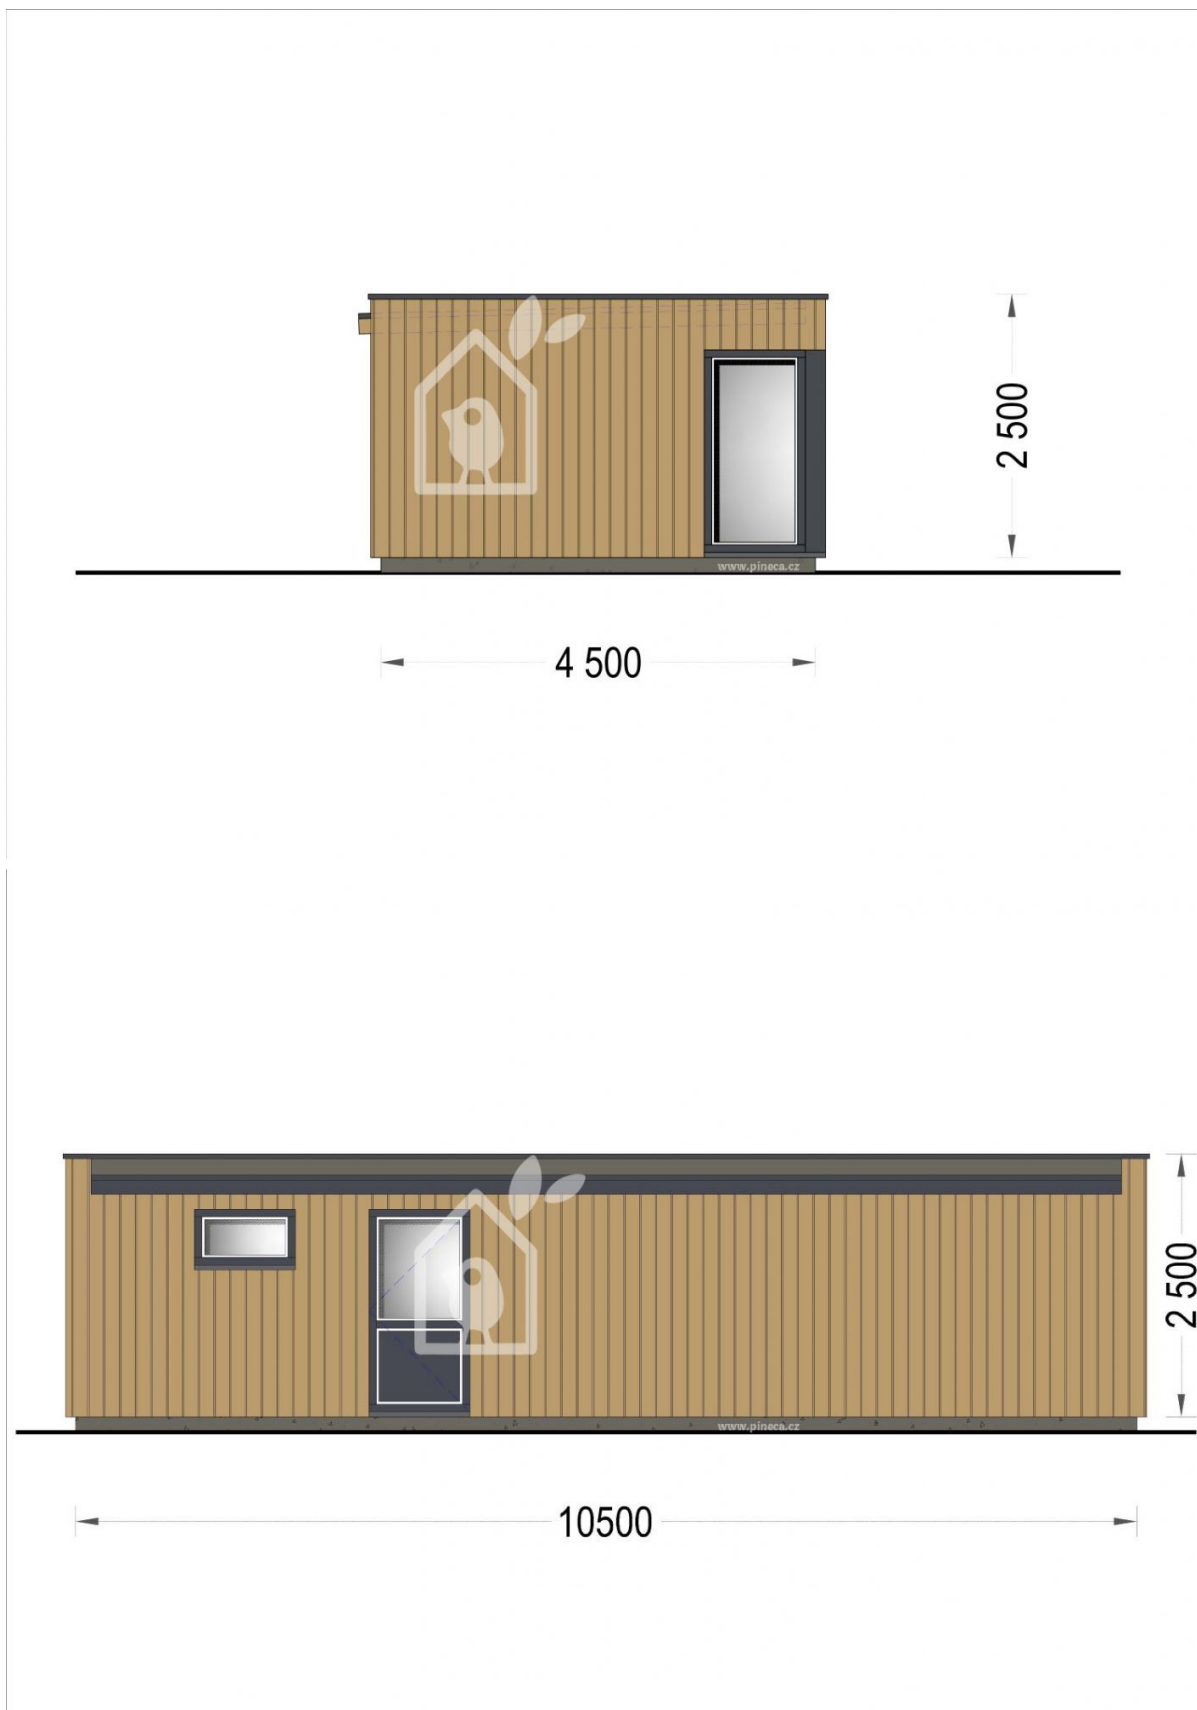

Dřevěný dům PREMIUM 47 m² (10,5x4,5) 124mm SIPs

Produkt #AV1651

- Izolační dvousklo pro všechny modely s tloušťkou stěny nad 44mm
- Protilehlé stěny je možno zaměnit!
- Dodávka včetně palubkové podlahy
- Garantovaná kvalita založení

1 010 100 Kč

Cena zahrnuje:

DPH, systém dřevěných prvků pro stavbu obvodových stěn, příček a krovu, okna a dveře s izolačním dvojsklem, střešní a podlahové palubky. V ceně není zahrnuta montáž, ošetření dřeva a nátěry, okenice, krytina, okapový systém atd...více info na zákaznické lince!

Navštivte naše webové stránky a ujistěte se, že se jedná o aktuální cenu:

<https://www.pineca.cz/AV1651>

Specifikace a podrobné nákresy

Specifikace produktu

Materiály	SIPs panely, severská borovice nebo smrk
Dveře	1* 90 x 195 cm; 3* 80 x 195 cm
Plocha střechy	50 m ²
Plocha	47 m ² (10,5 x 4,5)
Okna	1* 55 x 95 cm; 1* 95 x 195 cm; 4* 195 x 195 cm
Výška okapní hrany	230 cm
Výška hřebene	250 cm
Materiál zastřešení	174 mm SIPs
Materiál podlahy	izolace 100 mm + laminát
Tloušťka stěny	dřevěný obklad + 124mm SIPs + dřevěný obklad
Počet místností	5
Vnější rozměry	1050 x 450 cm