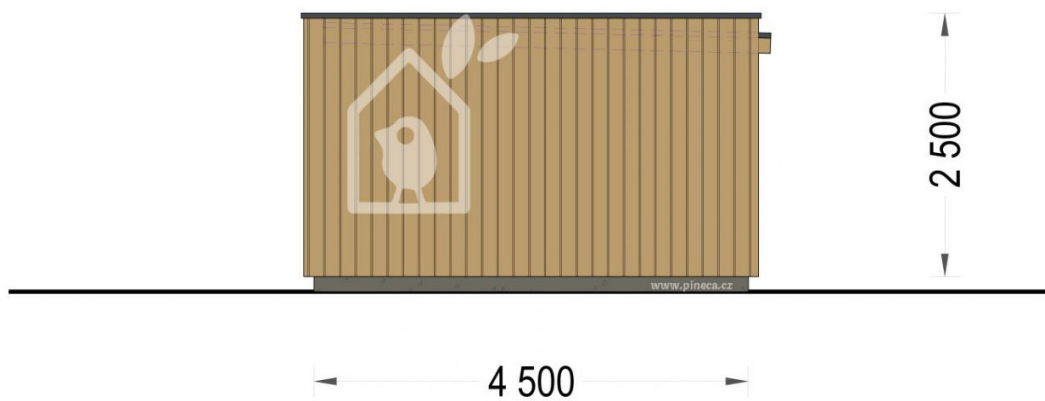

Navštivte naše webové stránky a ujistěte se, že se jedná o aktuální cenu:

<https://www.pineca.cz/AV1651>

Specifikace a podrobné nákresy

Specifikace produktu

Materiály	SIPs panely, severská borovice nebo smrk
Dveře	1* 90 x 195 cm; 3* 80 x 195 cm
Plocha střechy	50 m ²
Plocha	47 m ² (10,5 x 4,5)
Okna	1* 55 x 95 cm; 1* 95 x 195 cm; 4* 195 x 195 cm
Výška okapní hrany	230 cm
Výška hřebene	250 cm
Materiál zastřešení	174 mm SIPs
Materiál podlahy	izolace 100 mm + laminát
Tloušťka stěny	dřevěný obklad + 124mm SIPs + dřevěný obklad
Počet místností	5
Vnější rozměry	1050 x 450 cm