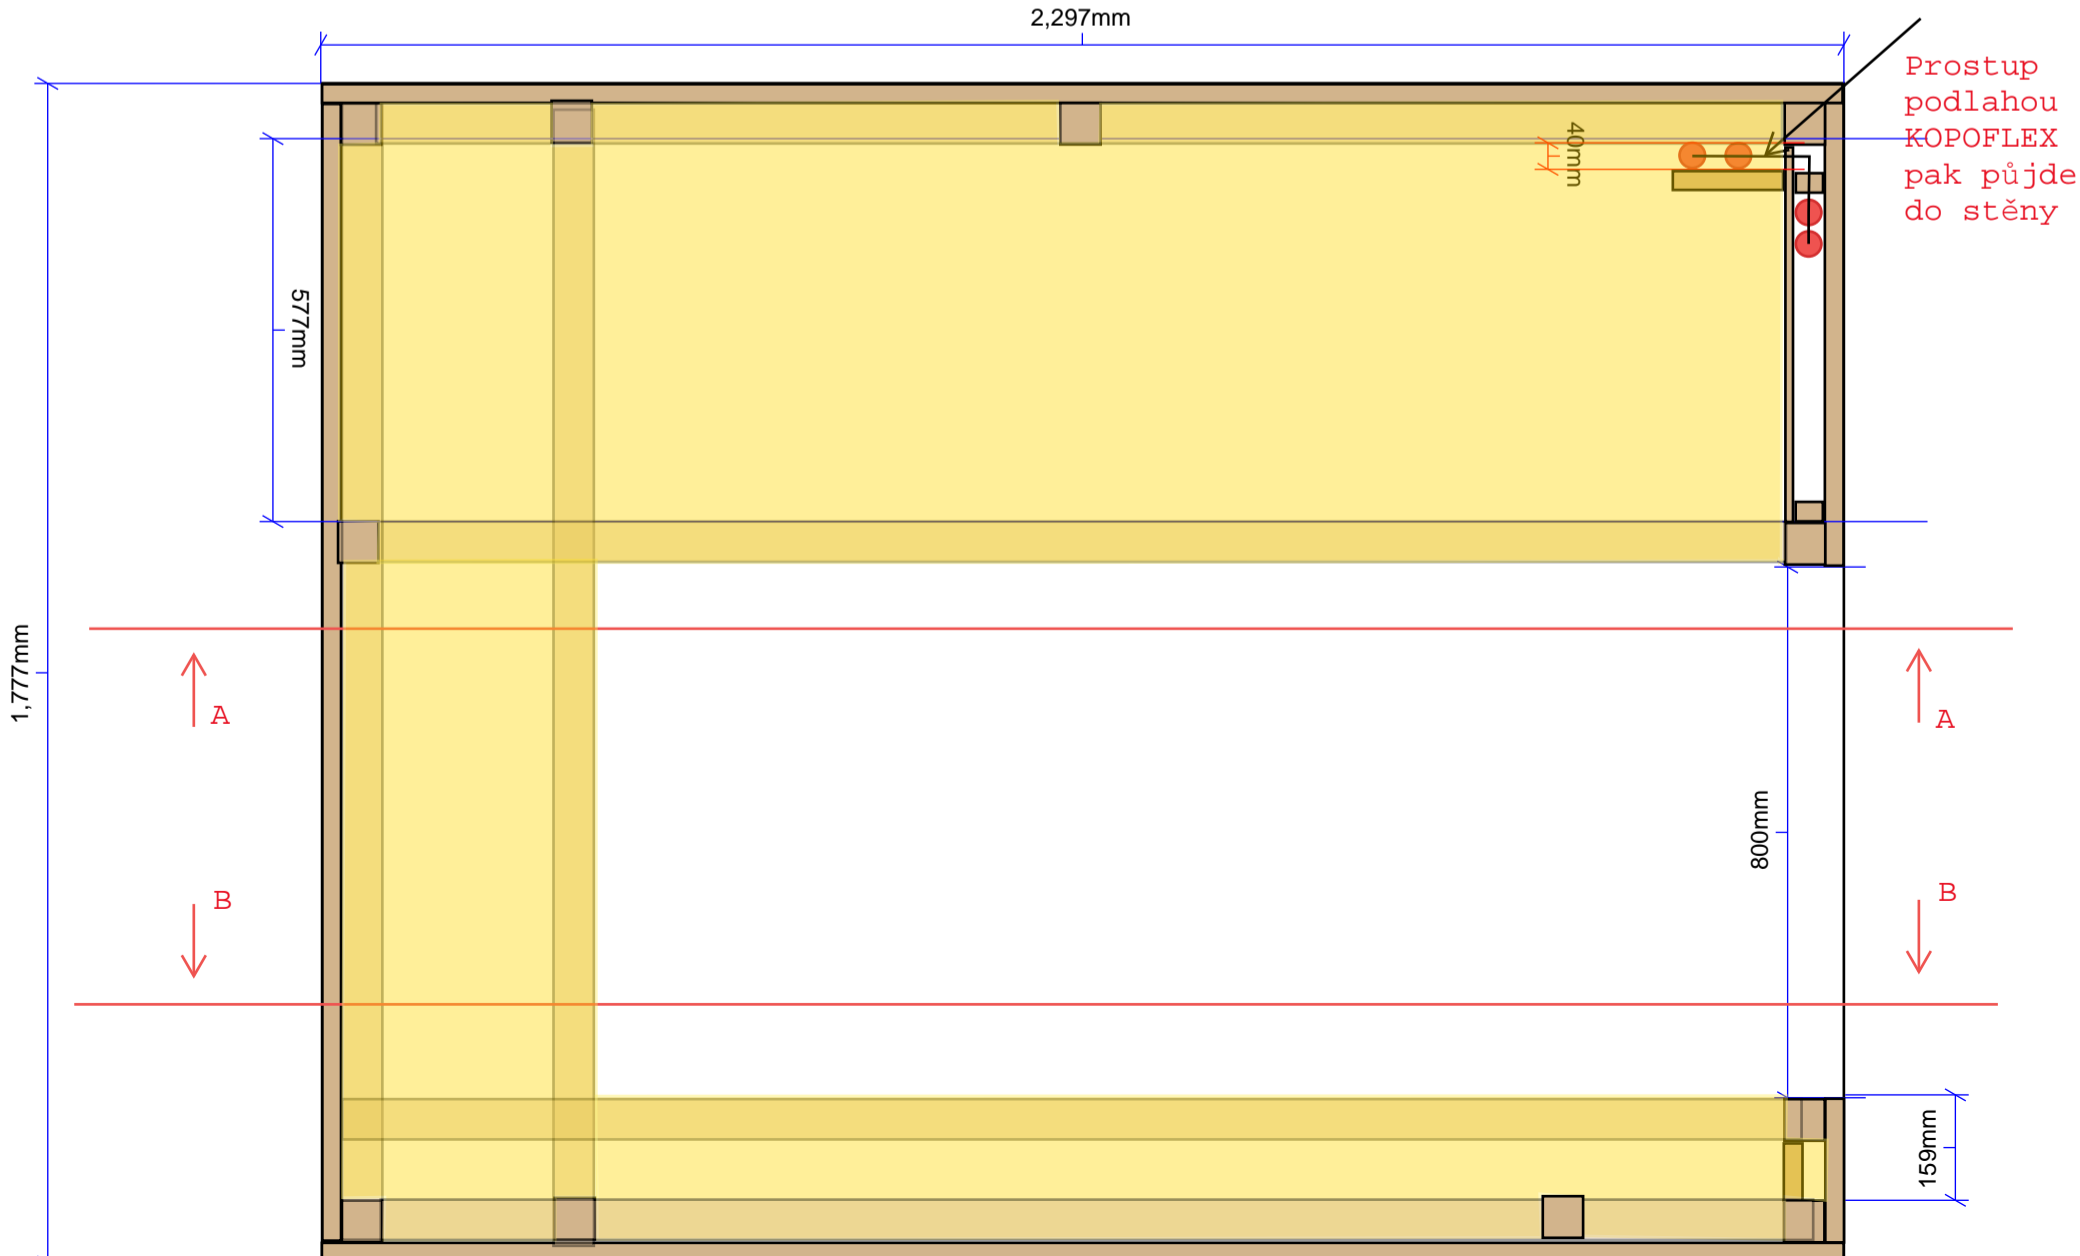

Prostor je 1800x2330mm
měřeno na vnější hrany obrub

ŘEZ A-A

2,297mm

Prostup podlahou
KOPOFLEX
pak půjde
do stěny

800mm

159mm