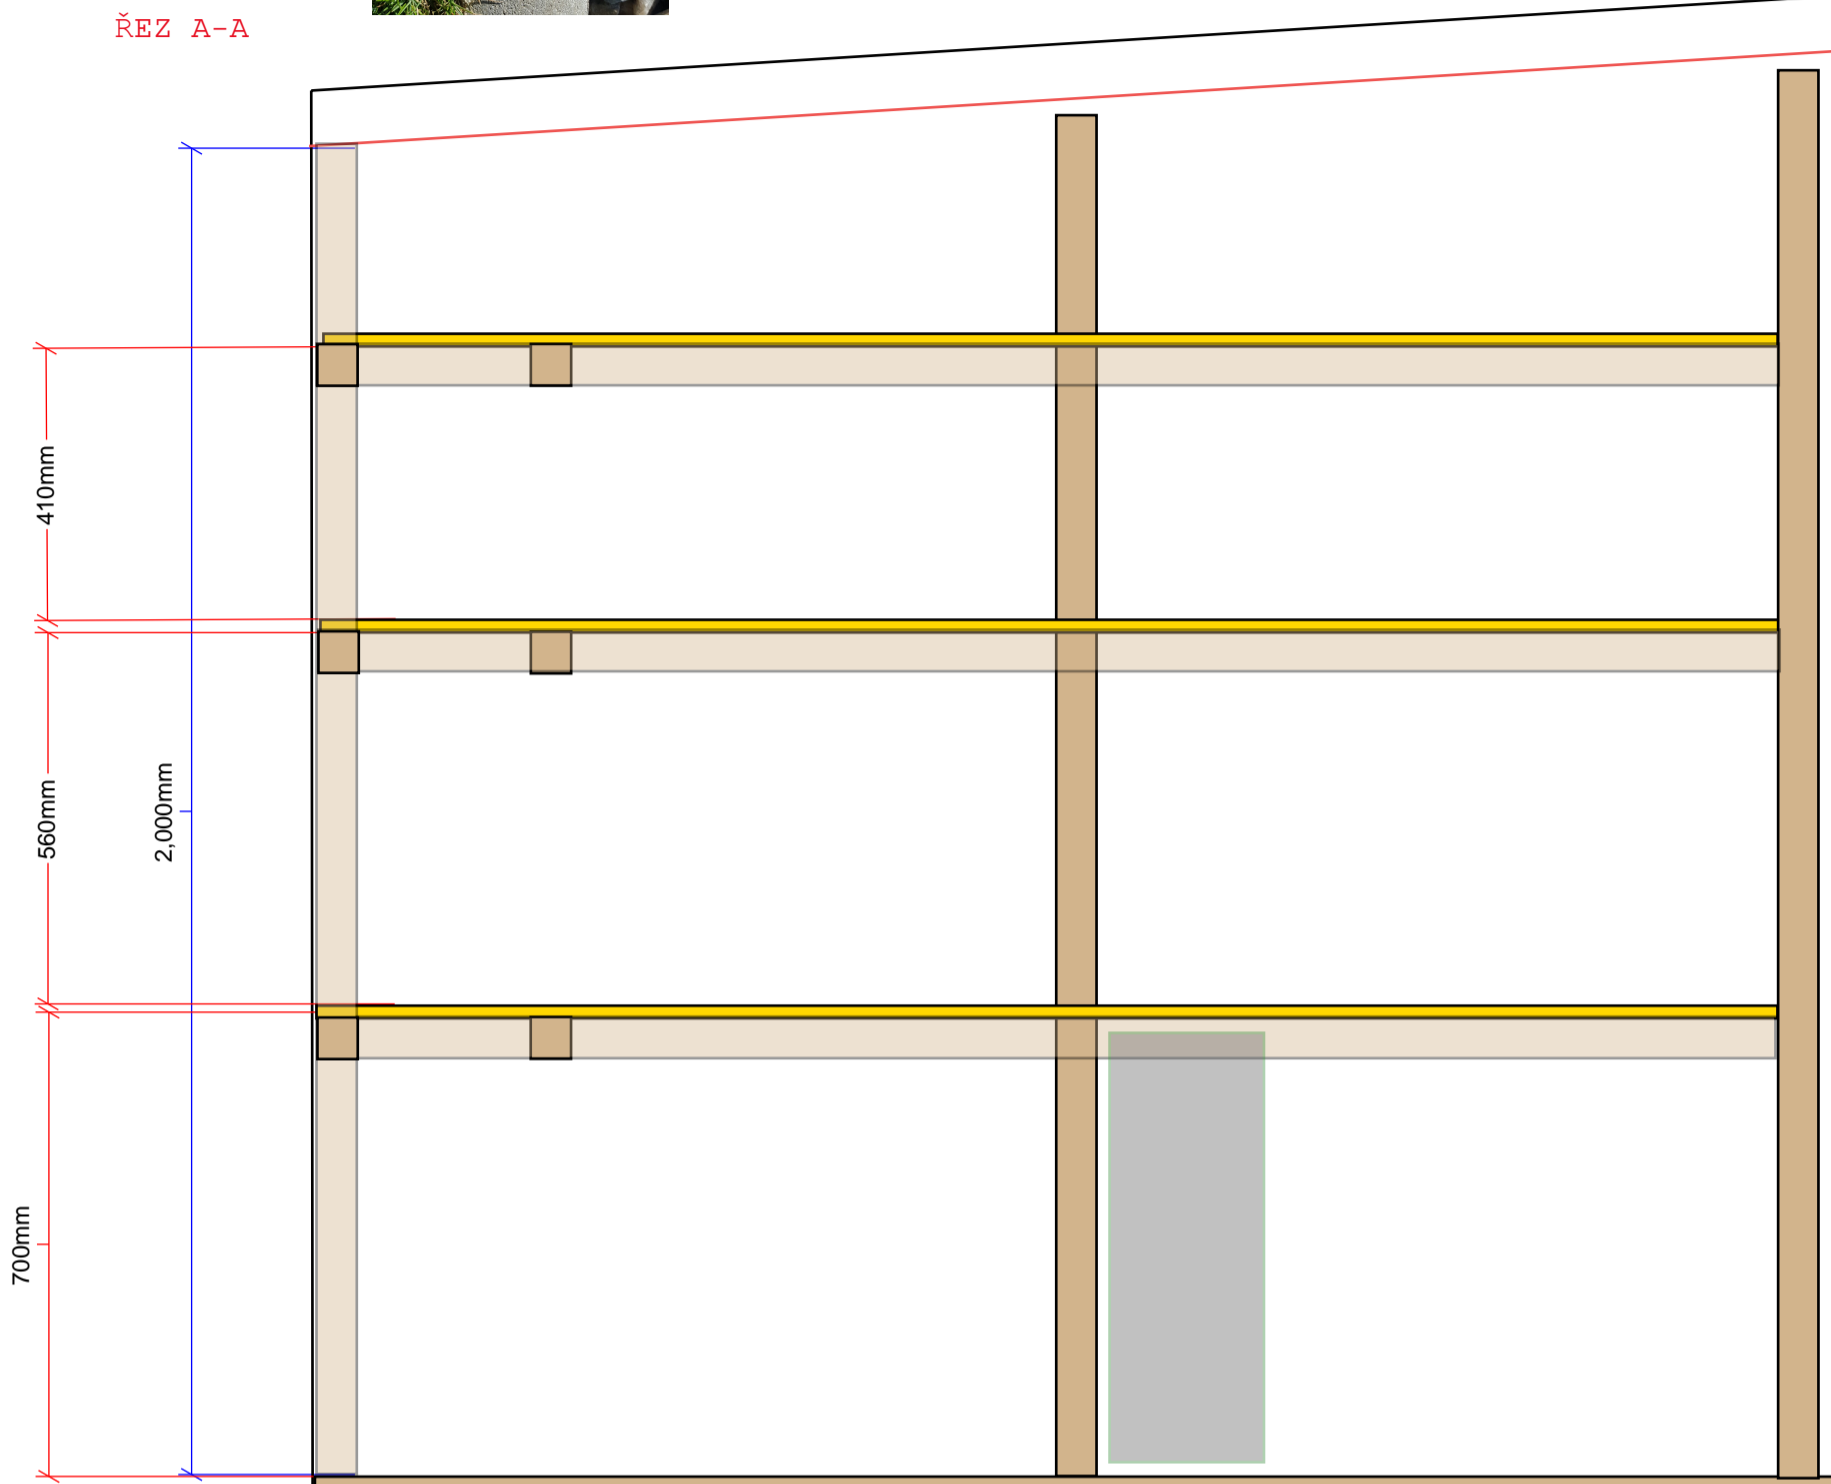

Prostor je 1800x2330mm
měřeno na vnější hrany obrub

ŘEZ A-A

2,297mm

Prostup podlahou
KOPOFLEX
pak půjde
do stěny

800mm

159mm