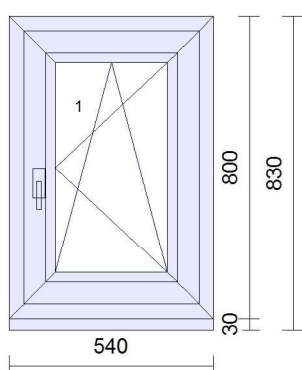

Pozice	Množství	Popis
--------	----------	-------

1 1 ks

Typ: **Plastové okno**

Barva Ex/In: **Bílá**

Kování: pevně v rámu

Rozšíření: Poloha: Šířka: Popis:
dole 30 mm Podkladní profil

Rozměry: 380mm x 450mm

2 1 ks

Typ: **Plastové okno**

Barva Ex/In: **Bílá**

Kování: otevíravé sklopné pravé

Krytky: Bílé

Rozšíření: Poloha: Šířka: Popis:
dole 30 mm Podkladní profil

Rozměry: 540mm x 800mm

- Klika okenní bílá

3 5 ks

Typ: **Plastové okno**

Barva Ex/In: **Bílá**

Kování: Pole: Otvírka:
1 otevíravé levé
2 otevíravé pravé **Nemusí být sklopné**
3 otevíravé levé
4 otevíravé sklopné pravé

Krytky: Bílé

Krytky: Bílé

Rozšíření: Poloha: Šířka: Popis:
dole 30 mm Podkladní profil

Rozměry: 1180mm x 2130mm