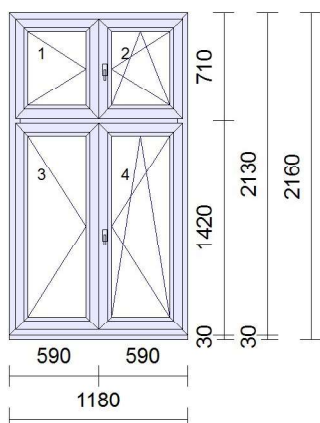

Pozice	Množství	Popis
--------	----------	-------

1 1 ks

Typ: **Plastové okno**

Barva Ex/In: **Bílá**

Kování: pevně v rámu

Rozšíření: Poloha: Šířka: Popis:
dole 30 mm Podkladní profil

Rozměry: 380mm x 450mm

2 1 ks

Typ: **Plastové okno**

Barva Ex/In: **Bílá**

Kování: otevíravé sklopné pravé

Krytky: Bílé

Rozšíření: Poloha: Šířka: Popis:
dole 30 mm Podkladní profil

Rozměry: 540mm x 800mm

- Klika okenní bílá

3 5 ks

Typ: **Plastové okno**

Barva Ex/In: **Bílá**

Kování: Pole: Otvírka:
1 otevíravé levé
2 otevíravé pravé **Nemusí být sklopné**
3 otevíravé levé
4 otevíravé sklopné pravé

Krytky: Bílé

Krytky: Bílé

Rozšíření: Poloha: Šířka: Popis:
dole 30 mm Podkladní profil

Rozměry: 1180mm x 2130mm