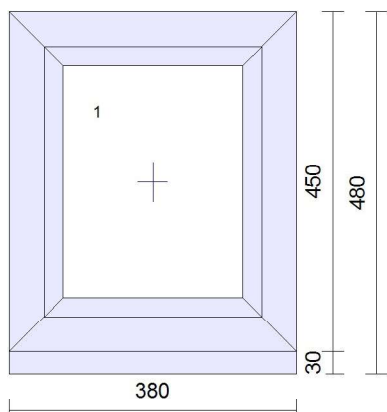

Pozice	Množství	Popis
--------	----------	-------

1 1 ks

Typ: **Plastové okno**

Barva Ex/In: **Bílá**

Kování: pevně v rámu

Rozšíření: Poloha: Šířka: Popis:
dole 30 mm Podkladní profil

Rozměry: 380mm x 450mm

2 1 ks

Typ: **Plastové okno**

Barva Ex/In: **Bílá**

Kování: otevíravé sklopné pravé

Krytky: Bílé

Rozšíření: Poloha: Šířka: Popis:
dole 30 mm Podkladní profil

Rozměry: 540mm x 800mm

- Klika okenní bílá

3 5 ks

Typ: **Plastové okno**

Barva Ex/In: **Bílá**

Kování: Pole: Otvírka:
1 otevíravé levé
2 otevíravé pravé **Nemusí být sklopné**
3 otevíravé levé
4 otevíravé sklopné pravé

Krytky: Bílé

Krytky: Bílé

Rozšíření: Poloha: Šířka: Popis:
dole 30 mm Podkladní profil

Rozměry: 1180mm x 2130mm