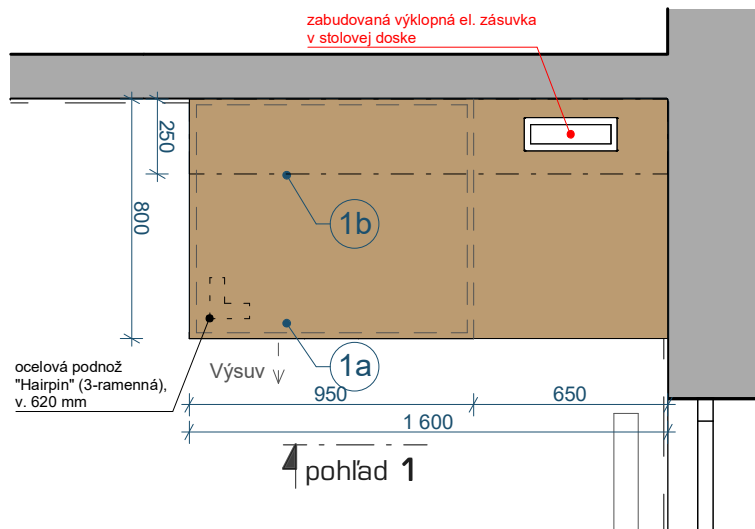

Pôdorys

LEGENDA

1a PRACOVNÝ STÔL (800x1600x130mm)

- materiál: DTDL dosky, hr. 18 mm

- dekor/povrchová úprava:

drevodekor, napr. Egger - Dub Hamilton /alt. podľa výberu investora

- otváranie a úchytky:

^ V - 1x výsuv pre vložené zásuvkové dverka so zafrézovaným úchytom

- pozn.: stôl je kotvený do dvoch stien + podopretý 1x oceľovou stolovou podnožou "tzv. Hairpin" (3-ramenná, v. 620 mm, farba: matná čierna/alt. iná farba)

1b 2x POLICE (250x1600x18mm)

- materiál: DTDL dosky, hr. 18 mm

- dekor/povrchová úprava:

drevodekor, napr. Egger - Dub Hamilton /alt. podľa výberu investora

- kotvenie políc: skryté kotviace konzoly

POHĽAD 1

VIZUALIZÁCIA