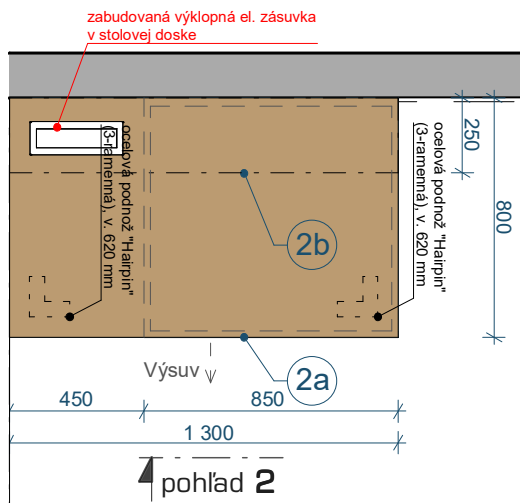

Pôdorys

POHĽAD 2

LEGENDA

2a PRACOVNÝ STÔL (800x1300x130mm)

- materiál: DTDL dosky, hr. 18 mm

- dekor/povrchová úprava:

drevodekor, napr. Egger - Dub Hamilton /alt. podľa výberu investora

- otváranie a úchytky:

^ V - 1x výsuv pre vložené zásuvkové dvierka so zafrézovaným úchytom

- pozn.: stôl je kotvený do jednej steny + podopretý 2x ocelovou stolovou podnožou "tzv. Hairpin" (3-ramenná, v. 620 mm, farba: matná čierna/alt. iná farba)

2b POLICE (250x1300x18)

- materiál: DTDL dosky, hr. 18 mm

- dekor/povrchová úprava:

drevodekor, napr. Egger - Dub Hamilton /alt. podľa výberu investora

- kotvenie polic: skryté kotviace konzoly

VIZUALIZÁCIA