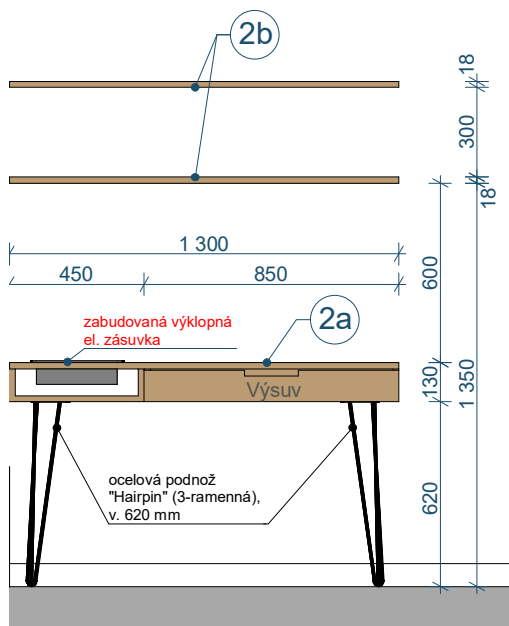

Pôdorys

POHĽAD 2

LEGENDA

2a PRACOVNÝ STÔL (800x1300x130mm)

- materiál: DTDL dosky, hr. 18 mm

- dekor/povrchová úprava:

drevodekor, napr. Egger - Dub Hamilton /alt. podľa výberu investora

- otváranie a úchytky:

^ V - 1x výsuv pre vložené zásuvkové dvierka so zafrézovaným úchytom

- pozn.: stôl je kotvený do jednej steny + podopretý 2x ocelovou stolovou podnožou "tzv. Hairpin" (3-ramenná, v. 620 mm, farba: matná čierna/alt. iná farba)

2b POLICE (250x1300x18)

- materiál: DTDL dosky, hr. 18 mm

- dekor/povrchová úprava:

drevodekor, napr. Egger - Dub Hamilton /alt. podľa výberu investora

- kotvenie polic: skryté kotviace konzoly

VIZUALIZÁCIA