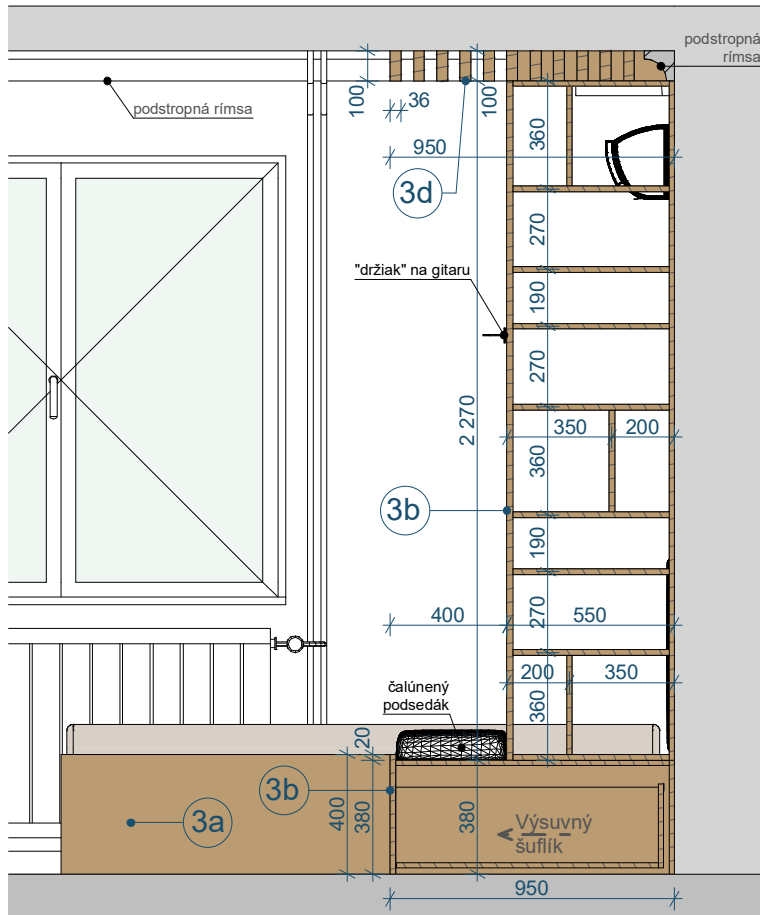

REZOPOHĽAD 3b