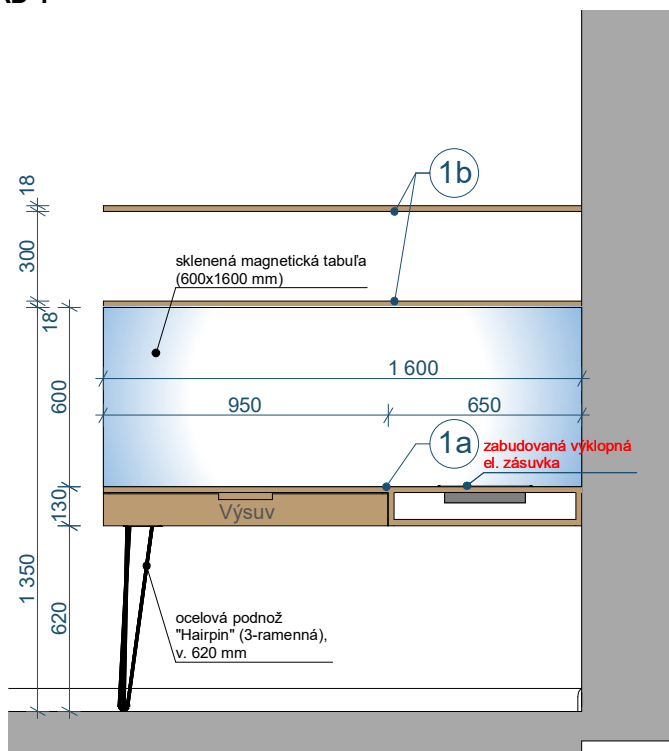

- pozn.: stôl je kotvený do dvoch stien + podopretý 1x oceľovou stolovou podnožou "tzv. Hairpin" (3-ramenná, v. 620 mm, farba: matná čierna/alt. iná farba)

### 1b 2x POLICE (250x1600x18mm)

- materiál: DTDL dosky, hr. 18 mm

- dekor/povrchová úprava:

drevodekor, napr. Egger - Dub Hamilton /alt. podľa výberu investora

- kotvenie políc: skryté kotviace konzoly

## POHĽAD 1