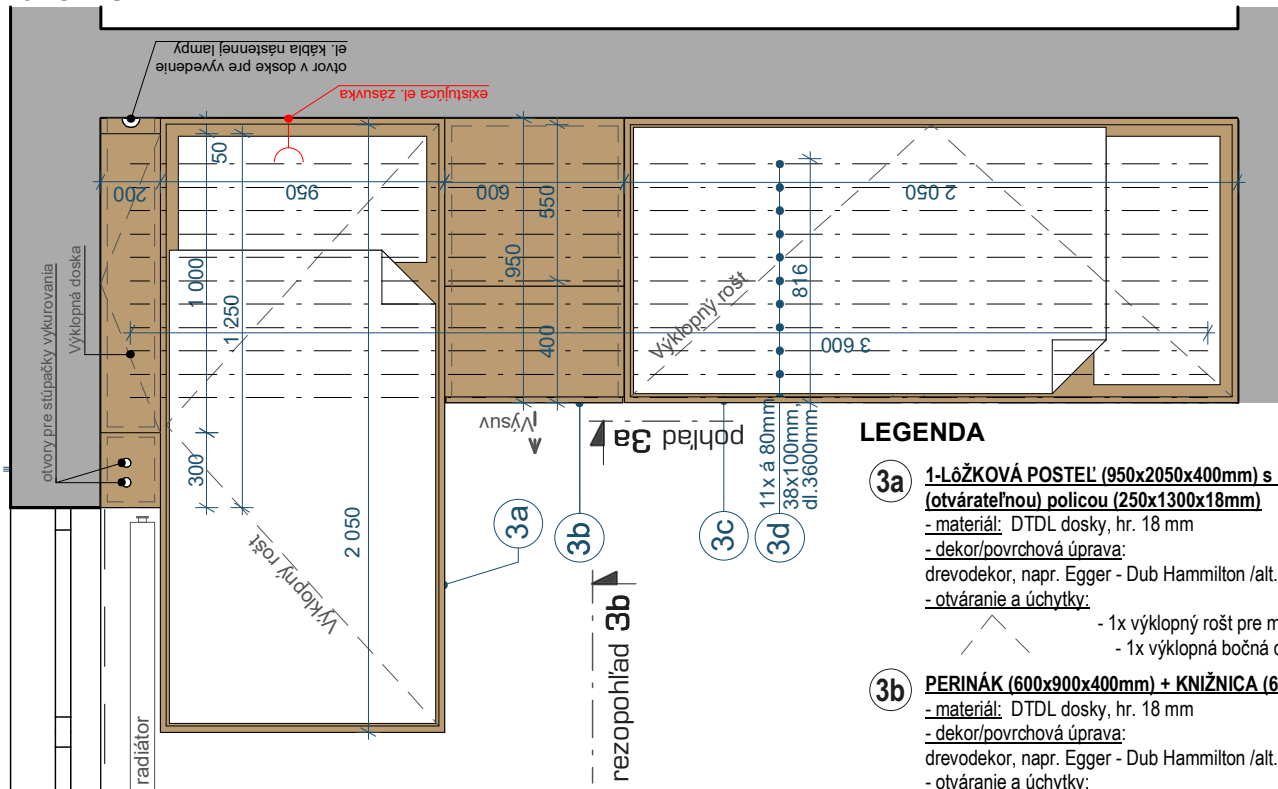

LEGENDA

- **3a 1-LÔŽKOVÁ POSTEĽ (950x2050x400mm) s bočnou výklopnou (otvárateľnou) policou (250x1300x18mm)**
  - materiál: DTDL dosky, hr. 18 mm
  - dekor/povrchová úprava: drevo dekor, napr. Egger - Dub Hamilton /alt. podľa výberu investora
  - otváranie a úchytky:
    - 1x výklopný rošt pre matrac (900x2000mm)
    - 1x výklopná bočná doska
- **3b PERINÁK (600x900x400mm) + KNIŽNICA (600x550x2350mm)**
  - materiál: DTDL dosky, hr. 18 mm
  - dekor/povrchová úprava: drevo dekor, napr. Egger - Dub Hamilton /alt. podľa výberu investora
  - otváranie a úchytky:
    - 1x výsuv pre zásuvku perináka
- **3c 1-LÔŽKOVÁ POSTEĽ (950x2050x400mm)**
  - materiál: DTDL dosky, hr. 18 mm
  - dekor/povrchová úprava: drevo dekor, napr. Egger - Dub Hamilton /alt. podľa výberu investora
  - otváranie a úchytky:
    - 1x výklopný rošt pre matrac rozmeru 900x2000mm
- **3d LAMELOVÝ OBKLAD (950x38x3600mm)**
  - materiál lamiel : MDF lamely, 38x100 mm, medzera medzi lamelami 40 mm
  - lamelový obklad lepený/montovaný na strop/alt. na podkladovú MDF dosku hr. 5 mm
  - dekor lamiel : EGGER - Dub Hamilton prírodný H3303 ST10 /alt. iný drevo dekor vhodný s nábytkom
  - dekor podkladovej dosky : farba biela
  - pozn.: výška lamiel = výška podstropných ríms

3c 1-LÔŽKOVÁ POSTEĽ (950x2050x400mm)
- materiál: DTDL dosky, hr. 18 mm
- dekor/povrchová úprava: drevo dekor, napr. Egger - Dub Hamilton /alt. podľa výberu investora
- otváranie a úchytky: - 1x výklopný rošt pre matrac rozmeru 900x2000mm