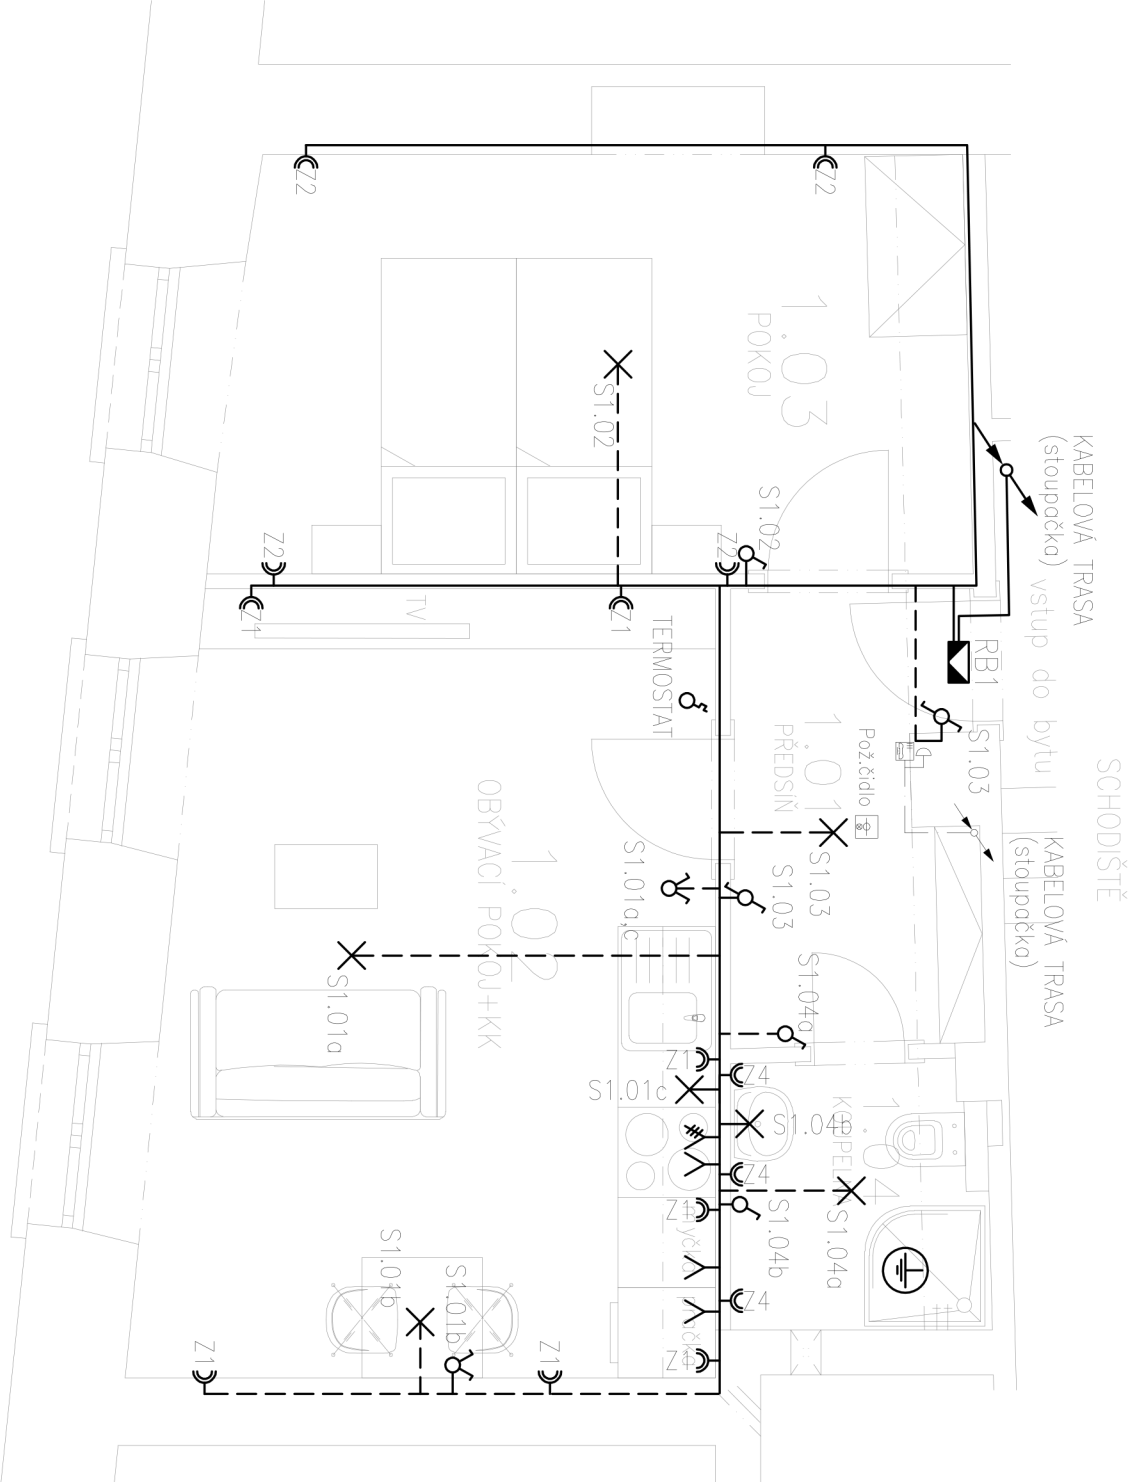

NOVÝ STAV

LEGENDA ELEKTRO

- MÍSTNÍ POSPOJOVÁNÍ
- ROZVADĚČ BYTOVÝ
- KABELOVÁ TRASA – HLAVNÍ
- KABELOVÁ TRASA – ZÁSUVKOVÝ OKRUH
- KABELOVÁ TRASA – SVĚTELNÝ OKRUH
- JEDNOFÁZOVÝ PŘEMĚŇOVAČ ŽÁZENÍ 6, 6+6 v=900mm není-li uvedeno jinak
- TROJFÁZOVÁ ZASUVKA 16A 400V, IP44
- JEDNOFÁZOVÁ ZASUVKA 16A 250V, IP44
- TROJFÁZOVÁ ZASUVKA 16A 250V, v=200mm není-li uvedeno jinak
- PODLAHOVÁ ZASUVKA 16A 250V
- JEDNOFÁZOVÁ ZASUVKA 16A 400V, IP44
- TERMOSTAT – dodát, montáž ELEKTRO
- STOUPAČKA KABELOVÉ TRASY
- POZ.ČIDLO
- DETEKTOR KOUŘE AUTONOMNÍ SE SÍREŇKOU
- TLAČÍTKO ZVONKU, ZVONEK, DOM. TELEFON
- MÍSTNÍ POSPOJOVÁNÍ
- VÝVOD PRO STROPNÍ SVĚTLIDLO
- VÝVOD PRO NASTĚNNÉ SVĚTLIDLO UKONČENÝ SVORKOU
- ZDROJ SELV PRO OSVĚTLENÍ – KOUPELNYSPRCHY
- VÝVOD PRO OHŘÍVAČ TUV, DIGESTOŘ (1L+PE+N 230V)
- VÝVOD PRO SPORAČ, ELEKTROKOTEL... 3L+PE+N 3x400V
- PŘÍVOD PRO SPOJEBÍČ-(SPLIT)...
- ROZVADĚČ SLABOPROUDU
- DETEKTOR KOUŘE AUTONOMNÍ SE SÍREŇKOU
- TLAČÍTKO ZVONKU, ZVONEK, DOM. TELEFON