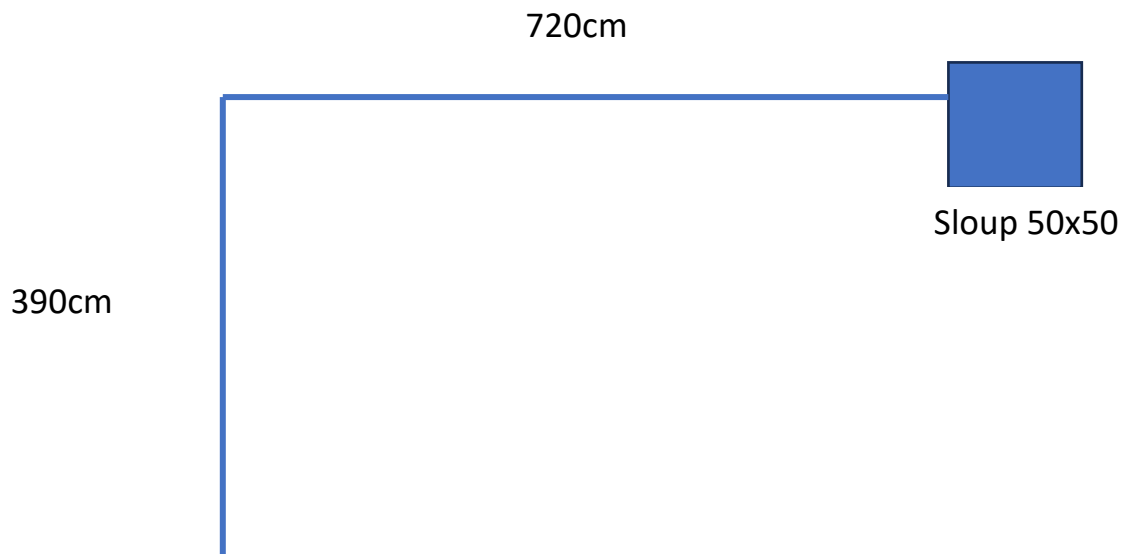

Poptávka skleněného zábradlí na terasu

Místo: Ondřejov u Prahy

- boční kotvení zábradlí v U profilu
- výška zábradlí 100cm

Rozměr:

Požadovaný typ provedení (ilustrační foto):