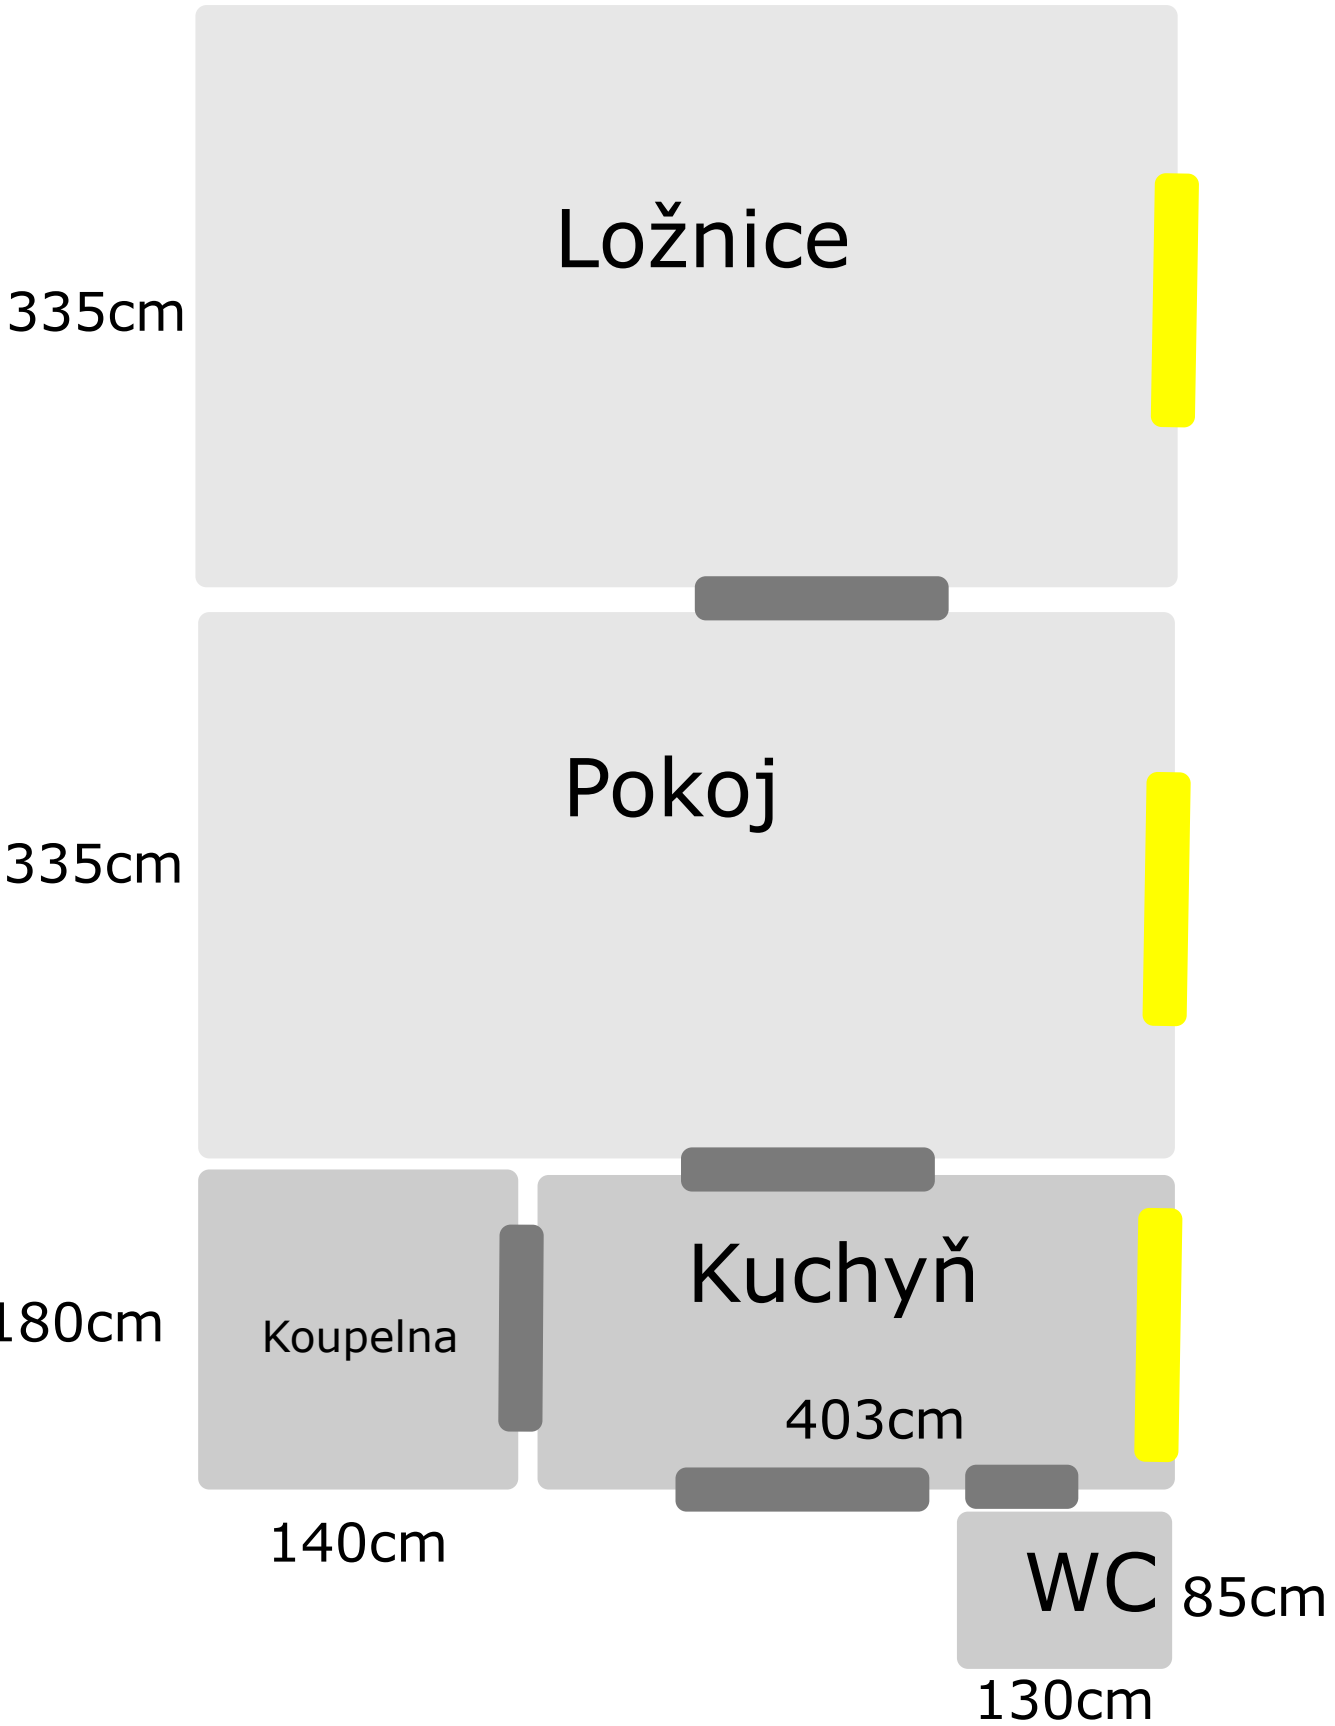

560cm

Výška stropu 290