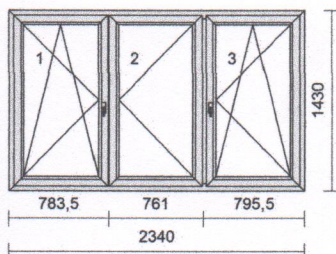

1

3 ks

Systém: **RI TREND Line 2D**
 Rám: TREND 2D okenní 64mm/70mm 6kom.
 Křídlo: 3 * 2D standard 78mm-6kom.okenní
 Barva: **Bílá**
 Těsnění: Černé/Černé
 Kování: **Siegenia TITAN Standard**
 kř. profil klika
 1 D078 600 **OS levé + mikroventilace**
 2 D078 600 **O pravé**
 3 D078 600 **OS pravé + mikroventilace**
 pole tl. šířka / výška výplň
 1.1 40 620 / 1232 Climatop 4-14-4-14-4 Ug=0.6
 2.1 40 620 / 1232 Climatop 4-14-4-14-4 Ug=0.6
 3.1 40 620 / 1232 Climatop 4-14-4-14-4 Ug=0.6
 Meziskelní rámeček: **Chromatech Ultra černý RAL9004**
 Zaskl.lišty: standard
 Vyztužení: standard
 Předvrtání: **7/L+P+H**
 Odvodnění: **dopředu**
 Parametry dle křidel:
 2 Okenní klika: -
 Rozměr: 2340 x 1430 mm

1 x 1 ks

Lišta pozink 30x40mm k parapetu - 2,5m

1 x 2,400 m

406315 Krycí lišta 40mm s jazýčkem nalepovací RAL9003 (balení po 6m)

2

1 ks

Systém: **RI TREND Line 2D**
 Rám: TREND 2D okenní 64mm/70mm 6kom.
 Křídlo: 2D standard 78mm-6kom.okenní
 Barva: **Bílá**
 Těsnění: Černé/Černé
 Kování: **Siegenia TITAN Standard**
 kř. profil klika
 1 D078 373,5 **Sklopné s klikou nahoře**
 pole tl. šířka / výška výplň
 1.1 40 662 / 362 Climatop 4-14-4-14-4 Ug=0.6
 Meziskelní rámeček: **Chromatech Ultra černý RAL9004**
 Zaskl.lišty: standard
 Vyztužení: standard
 Předvrtání: **7/L+P+H**
 Odvodnění: **dopředu**
 Rozměr: 860 x 560 mm

1 x 1 ks

Lišta pozink 30x40mm k parapetu - 2,5m

1 x 0,920 m

406315 Krycí lišta 40mm s jazýčkem nalepovací RAL9003 (balení po 6m)