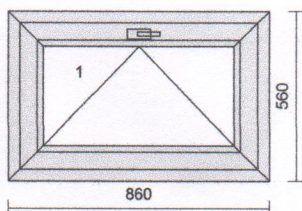

1

3 ks

Systém: **RI TREND Line 2D**
 Rám: TREND 2D okenní 64mm/70mm 6kom.
 Křídlo: 3 * 2D standard 78mm-6kom.okenní
 Barva: **Bílá**
 Těsnění: Černé/Černé
 Kování: **Siegenia TITAN Standard**
 kř. profil klika
 1 D078 600 **OS levé + mikroventilace**
 2 D078 600 **O pravé**
 3 D078 600 **OS pravé + mikroventilace**
 pole tl. šířka / výška výplň
 1.1 40 620 / 1232 Climatop 4-14-4-14-4 Ug=0.6
 2.1 40 620 / 1232 Climatop 4-14-4-14-4 Ug=0.6
 3.1 40 620 / 1232 Climatop 4-14-4-14-4 Ug=0.6
 Meziskelní rámeček: **Chromatech Ultra černý RAL9004**
 Zaskl.lišty: standard
 Vyztužení: standard
 Předvrtání: **7/L+P+H**
 Odvodnění: **dopředu**
 Parametry dle křidel:
 2 Okenní klika: -
 Rozměr: 2340 x 1430 mm

1 x 1 ks

Lišta pozink 30x40mm k parapetu - 2,5m

1 x 2,400 m

406315 Krycí lišta 40mm s jazýčkem nalepovací RAL9003 (balení po 6m)

2

1 ks

Systém: **RI TREND Line 2D**
 Rám: TREND 2D okenní 64mm/70mm 6kom.
 Křídlo: 2D standard 78mm-6kom.okenní
 Barva: **Bílá**
 Těsnění: Černé/Černé
 Kování: **Siegenia TITAN Standard**
 kř. profil klika
 1 D078 373,5 **Sklopné s klikou nahoře**
 pole tl. šířka / výška výplň
 1.1 40 662 / 362 Climatop 4-14-4-14-4 Ug=0.6
 Meziskelní rámeček: **Chromatech Ultra černý RAL9004**
 Zaskl.lišty: standard
 Vyztužení: standard
 Předvrtání: **7/L+P+H**
 Odvodnění: **dopředu**
 Rozměr: 860 x 560 mm