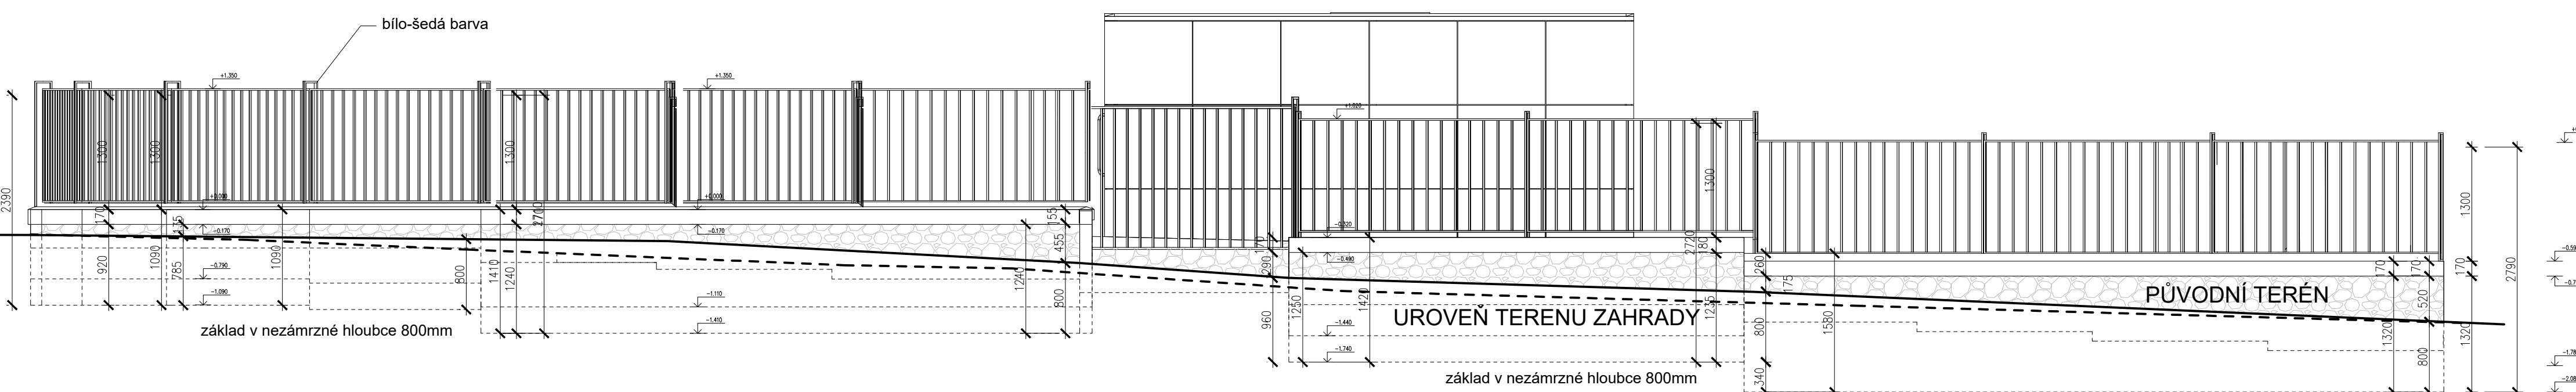

POHLED 1

PŮVODNÍ STAV
1:50

POHLED 2

PŮVODNÍ STAV
1:50

© life4arch s.r.o. AUTORSKÁ PRÁVA VYHRAZENA

NÁZEV PROJEKTU:		JILEMNICE	
		Kavárna 140, Jilemnice	
NÁZEV VÝKRESU:	POHLEDY	DATUM:	07/05/2023
STUPEŇ:	STUDIE	MĚŘÍTKO:	1:50
INDEX:	-	ZMĚNA:	KÓD PRVKU:
	SO 03	AS	
PROJEKT	ČÍSLO OBJEKTU	ČÁST	ČÍSLO VÝKRESU