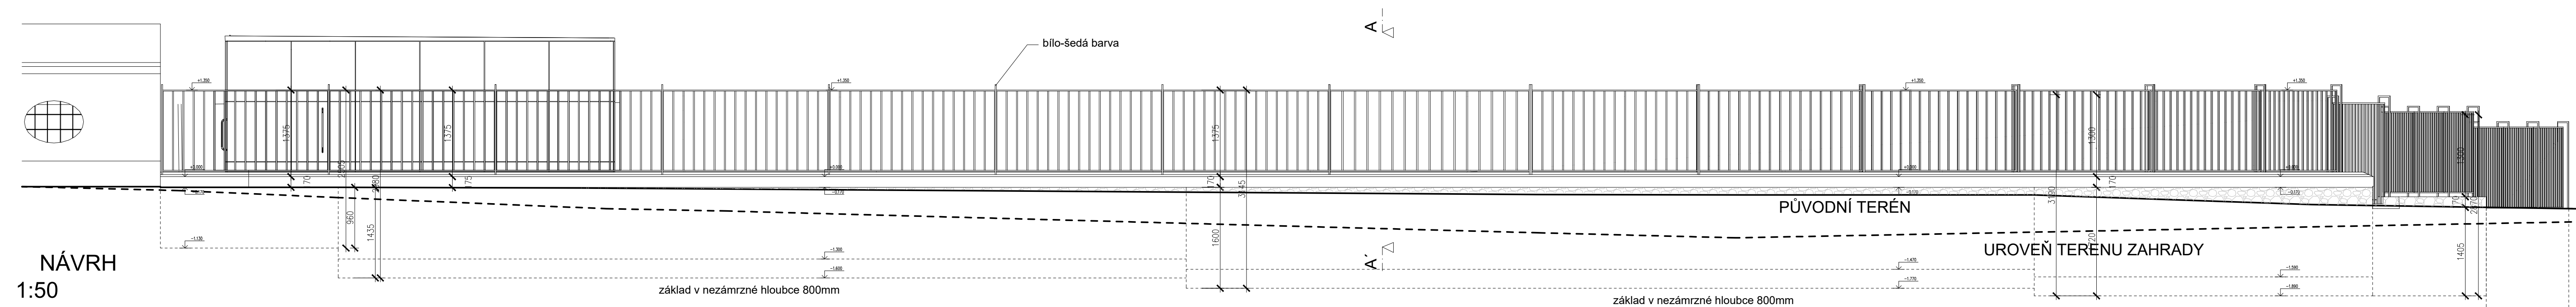

POHLED 1

PŮVODNÍ STAV
1:50

POHLED 2

PŮVODNÍ STAV
1:50

© life4arch s.r.o. AUTORSKÁ PRÁVA VYHRAZENA

NÁZEV PROJEKTU:		JILEMNICE	
		Kavárna 140, Jilemnice	
NÁZEV VÝKRESU:	POHLEDY	DATUM:	07/05/2023
STUPEŇ:	STUDIE	MĚŘÍTKO:	1:50
INDEX:	-	ZMĚNA:	KÓD PRVKU:
	SO 03	AS	
PROJEKT	ČÍSLO OBJEKTU	ČÁST	ČÍSLO VÝKRESU