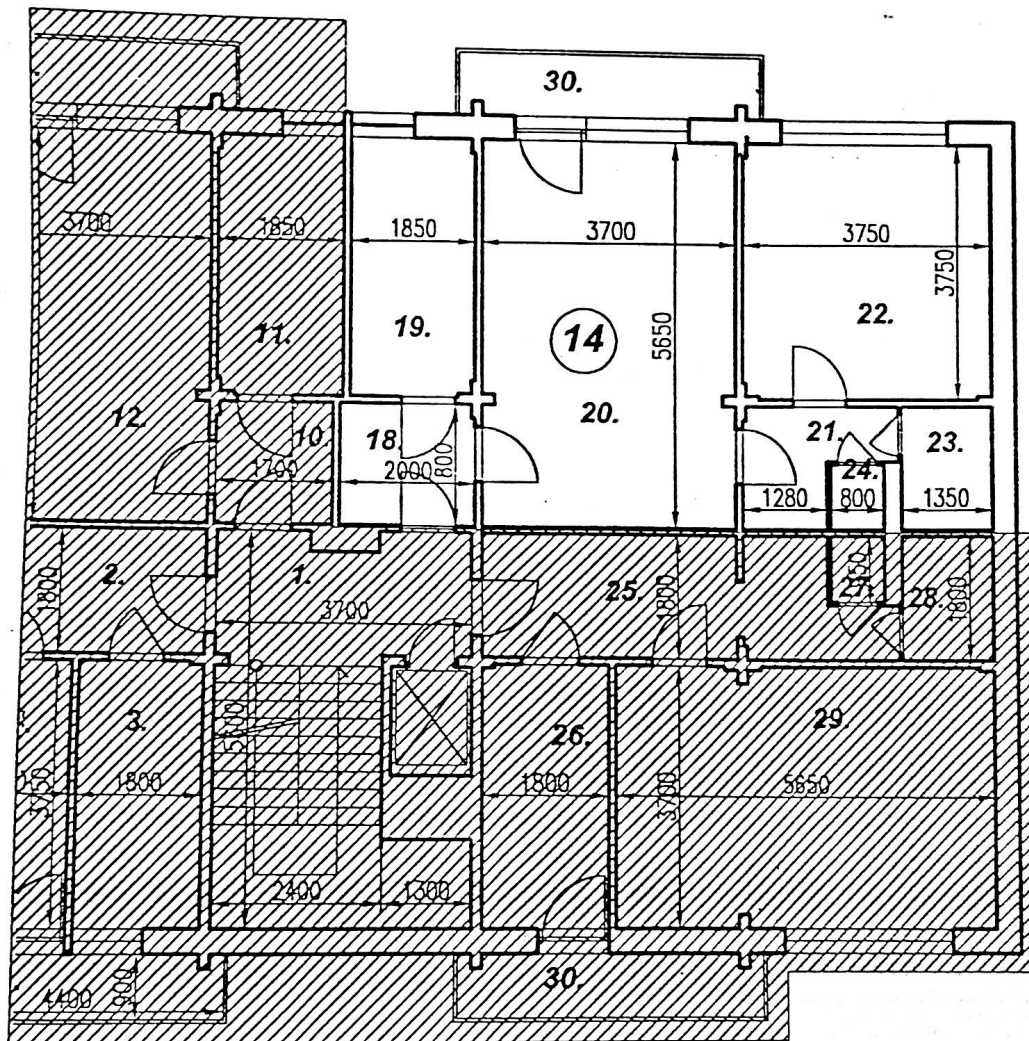

oha č. 1 Byt č. 14 v obytnom dome súp.č. 1360 na Sklenárovej v Bratislave, na parc.č. 9378/4 m.č. Ružinov v k.ú. Niv

LEGENDA MIESTNOSTÍ

č. m.	názov miestnosti	plocha [m <sup>2</sup> ]
18	chodba	3,56
19	kuchyňa	6,92
20	izba	20,93
21	chodba	3,08
22	izba	14,03
23	kúpeľňa	2,43
24	wc	0,76
30	balkón	3,90
Spolu:		55,61