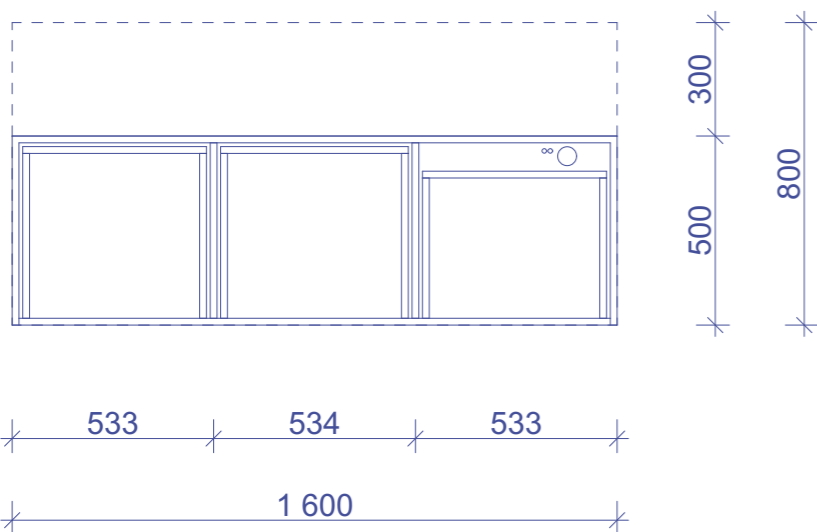

Ostrůvek kuchyně - m. č. 404 - T32

Korpus, sokl i dvířka z bíle lakované MDF desky tl. 18 mm
TOP z pracovní desky kompozit křemene (boční a zadní hrana není
olepená, ale zpracována stejně jako hrana přední)

Základní rozměr 1,6 / 0,8 / 0,92 m

3 x zásuvka s plnovýsuvy s tlumením a dotahem + kontejnery na odpad
ostrůvek kotven do podlahy,
příprava pro vedení vodovodu, odpadu, el. rozvodů pro kávovar

Pracovní desky kuchyní

Pro zcelení návrhu budou do kuchyní doplněny stejné pracovní desky
jako má bar a ostrůvek kuchyně - kompozit křemene