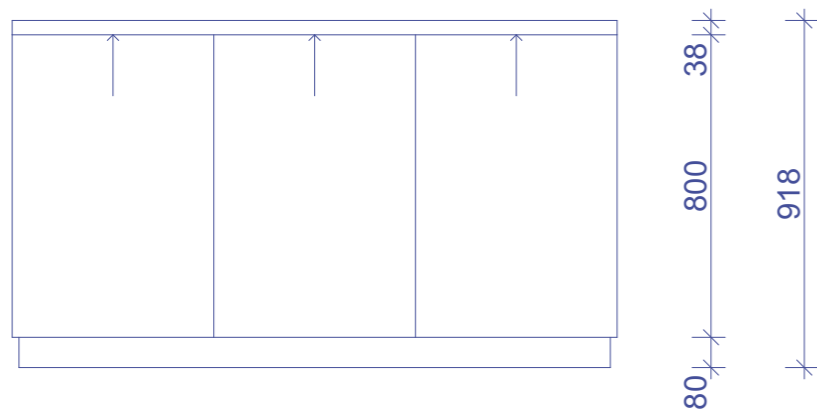

Ostrůvek kuchyně - m. č. 404 - T32

Korpus, sokl i dvířka z bíle lakované MDF desky tl. 18 mm
TOP z pracovní desky kompozit křemene (boční a zadní hrana není
olepená, ale zpracována stejně jako hrana přední)

Základní rozměr 1,6 / 0,8 / 0,92 m

3 x zásuvka s plnovýsuvy s tlumením a dotahem + kontejnery na odpad
ostrůvek kotven do podlahy,
příprava pro vedení vodovodu, odpadu, el. rozvodů pro kávovar

Pracovní desky kuchyní

Pro zcelení návrhu budou do kuchyní doplněny stejné pracovní desky
jako má bar a ostrůvek kuchyně - kompozit křemene