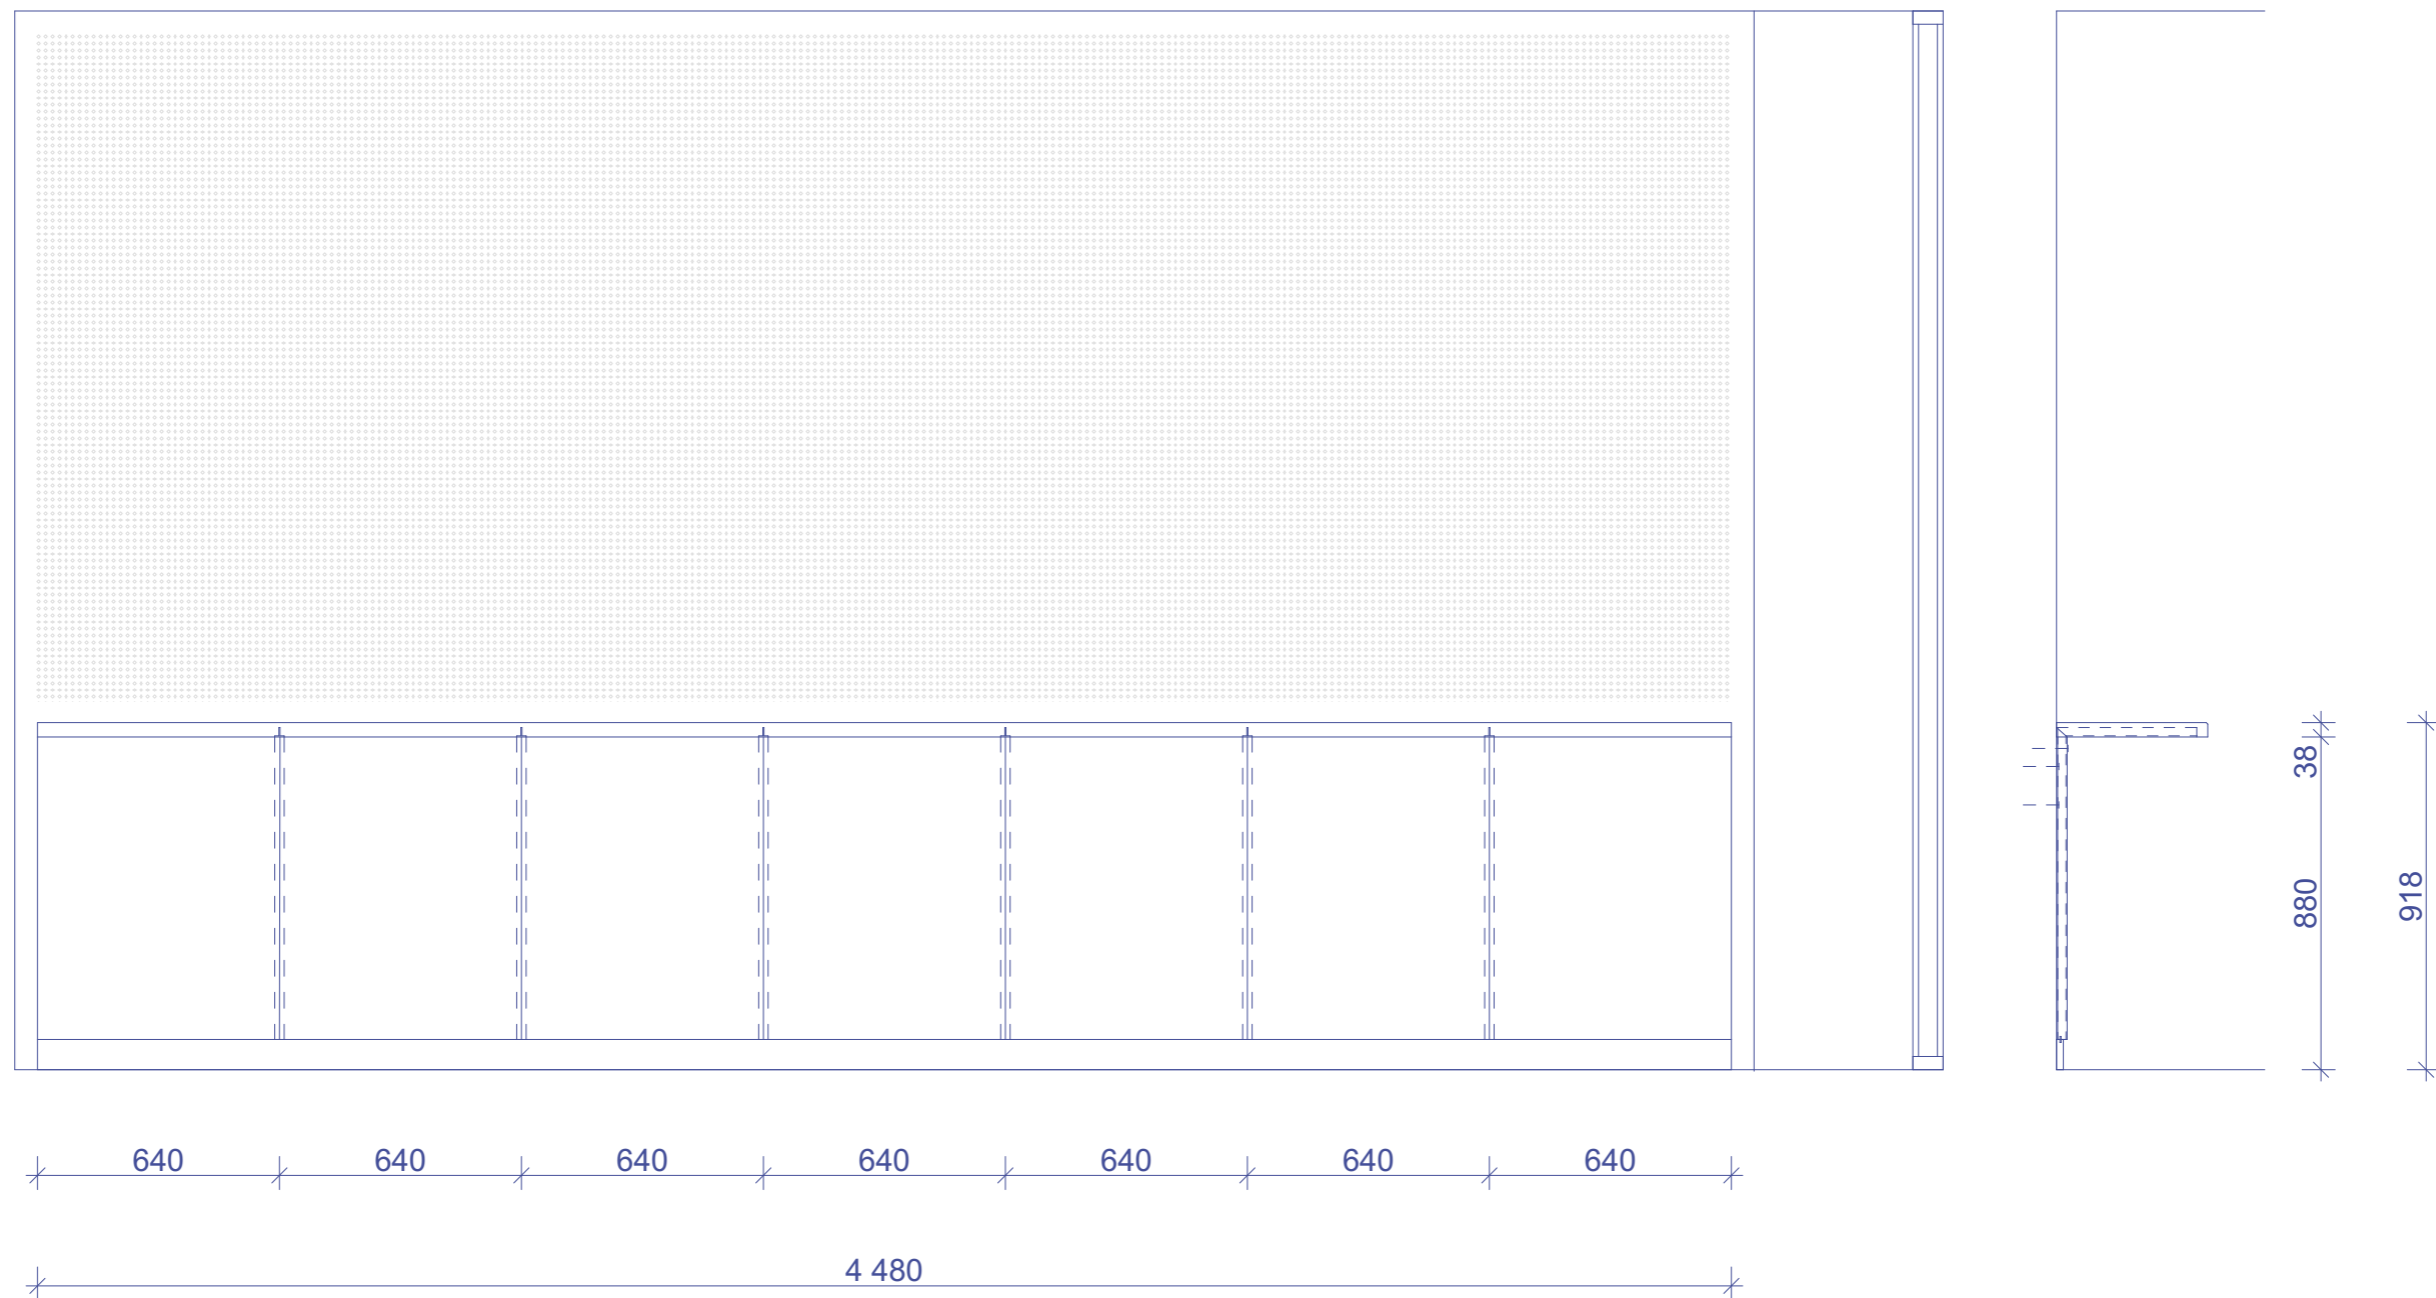

Ostrůvek kuchyně - m. č. 404 - T31

TOP ze stejného materiálu jako pracovní deska kuchyní - kompozit křemene
- kotvená do ocelových, bíle lakovaných L-profilů (6 x 3*25);
L-profily budou opřeny o sokl a kotveny v horní části do stěny;
v pracovní desce budou vyfrézovány drážky pro L-profily;
obložení stěny z bíle lakované MDF desky tl. 18 mm;
obložení bude kotveno na lamely do soklu a pomocí plechů v horní části do stěny
(plechy budou zakryty pracovní deskou); sokl bude na stěnu přilepen