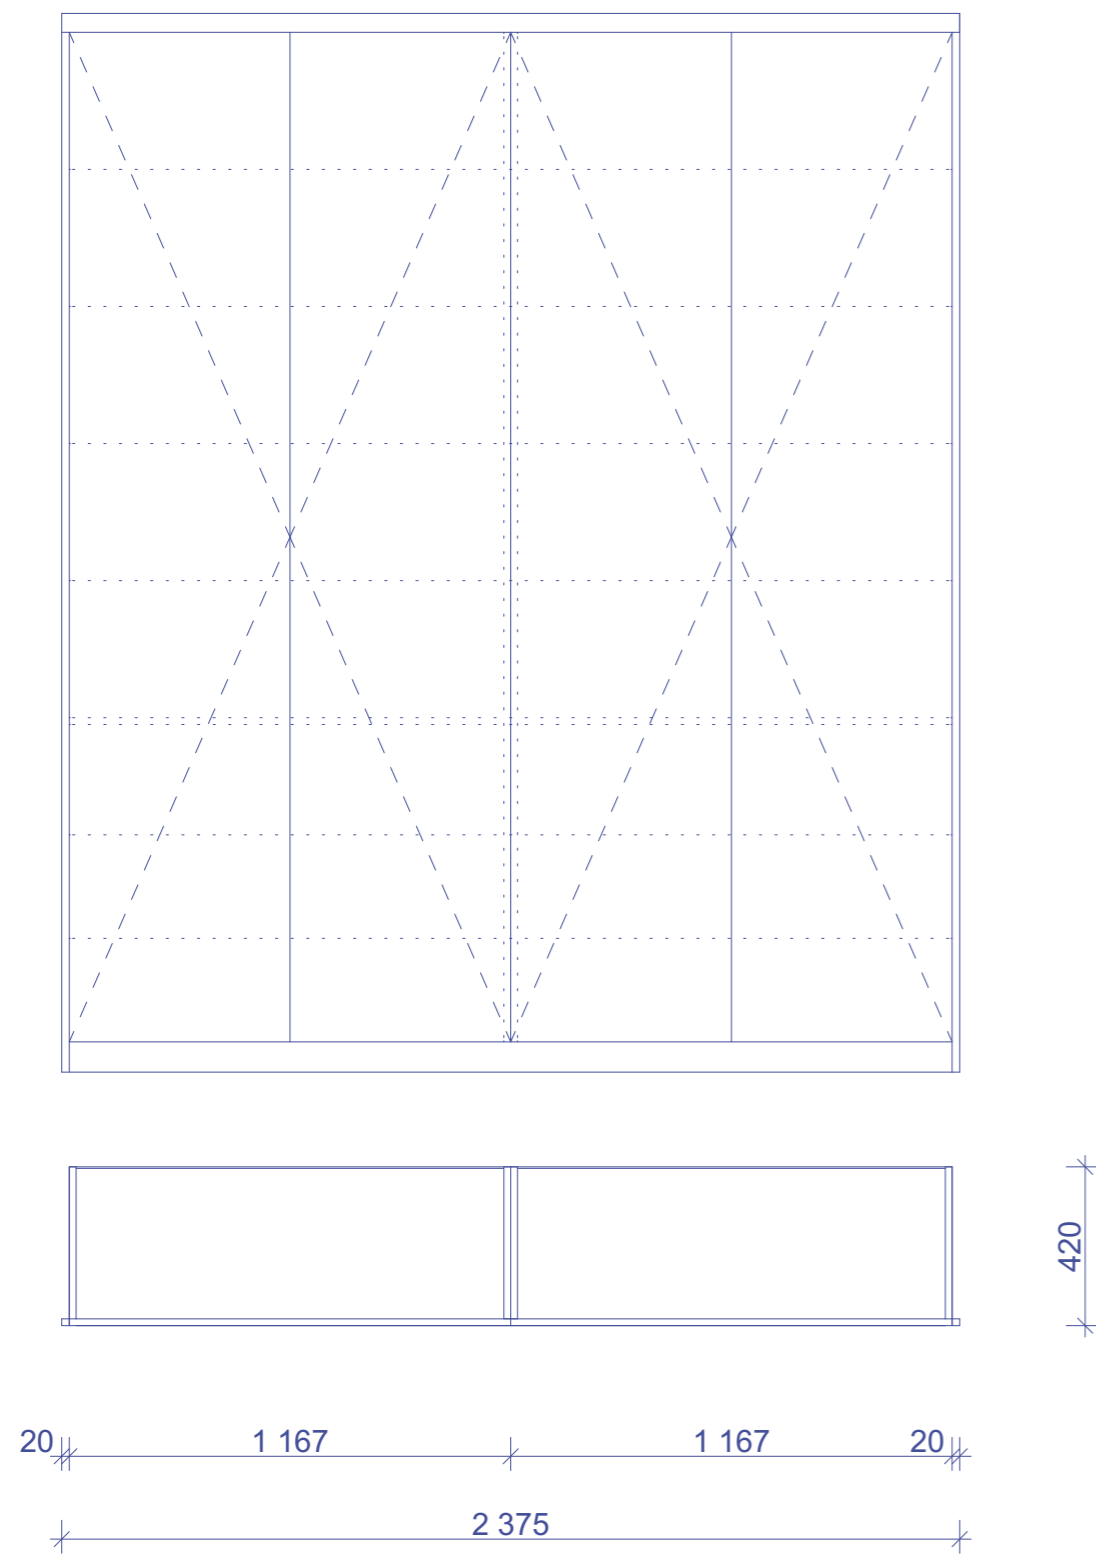

## Nízke skříně - Open space - T11 a T14

Zásuvková skříně z bílé laminovaných dřevotříškových desek tl. 18 mm, TOP z tl. 25 mm;  
 Základní rozměr 4,6 / 0,32 / 0,9 m;  
 15 x zásuvka s plnovýsuvy s tlumením a dotahem, 15 x úchytka;  
 kotveno do stěny

## Nízké skříně - Zasedací místnosti - T21, T22, T23

Zásuvková skřín z bílé laminovaných dřevotříškových desek tl. 18 mm, TOP z tl. 25 mm;  
 Základní rozměr 2,71 / 0,32 / 0,9 m;  
 9 x zásuvka s plnovýsuvy s tlumením a dotahem, 9 x úchytka;  
 kotveno do stěny

## Vysoké skříně - Kancelář 421 - T13

Skříň z bíle laminovaných dřevotříškových desek tl. 18 mm;  
 6 volně vložitelných polic;  
 7 police pevná pro tuhost skříně;  
 Základní rozměr 2,38 / 0,42 / 2,8 m;  
 4 x úchytka;  
 skříň kotvena do stěny;

## Vysoké skříně - Kancelář 421 - T12

Skřín z bílé laminovaných dřevotříškových desek tl. 18 mm;  
 6 volně vložitelných polic;  
 7 police pevná pro tuhost skříně;  
 Základní rozměr 9,88 / 0,42 / 2,8 m;  
 16 x úchytka;  
 skřín kotvena do stěny;