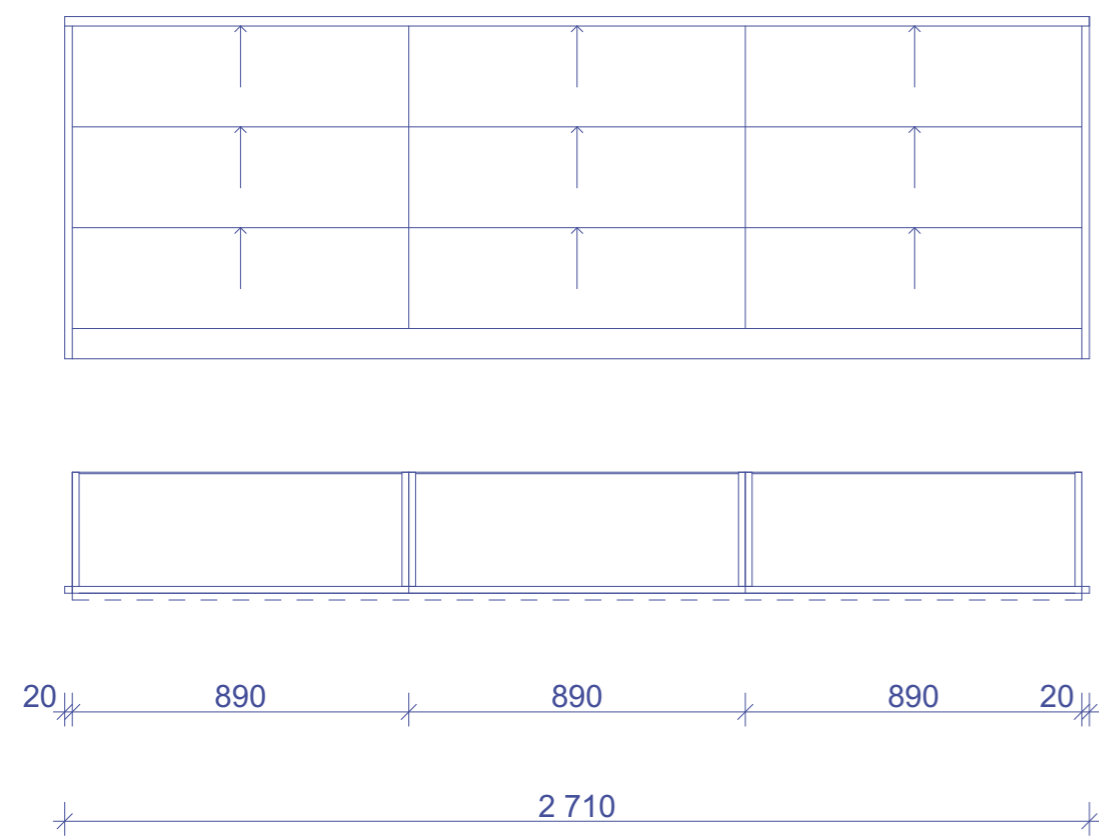

## Nízke skříně - Open space - T11 a T14

Zásuvková skříně z bílé laminovaných dřevotříškových desek tl. 18 mm, TOP z tl. 25 mm;  
 Základní rozměr 4,6 / 0,32 / 0,9 m;  
 15 x zásuvka s plnovýsuvy s tlumením a dotahem, 15 x úchytka;  
 kotveno do stěny

## Nízké skříně - Zasedací místnosti - T21, T22, T23

Zásuvková skřín z bílé laminovaných dřevotříškových desek tl. 18 mm, TOP z tl. 25 mm;  
 Základní rozměr 2,71 / 0,32 / 0,9 m;  
 9 x zásuvka s plnovýsuvy s tlumením a dotahem, 9 x úchytka;  
 kotveno do stěny

## Vysoké skříně - Kancelář 421 - T13

Skříň z bíle laminovaných dřevotříškových desek tl. 18 mm;  
 6 volně vložitelných polic;  
 7 police pevná pro tuhost skříně;  
 Základní rozměr 2,38 / 0,42 / 2,8 m;  
 4 x úchytka;  
 skříň kotvena do stěny;

## Vysoké skříně - Kancelář 421 - T12

Skřín z bílé laminovaných dřevotříškových desek tl. 18 mm;  
 6 volně vložitelných polic;  
 7 police pevná pro tuhost skříně;  
 Základní rozměr 9,88 / 0,42 / 2,8 m;  
 16 x úchytka;  
 skřín kotvena do stěny;