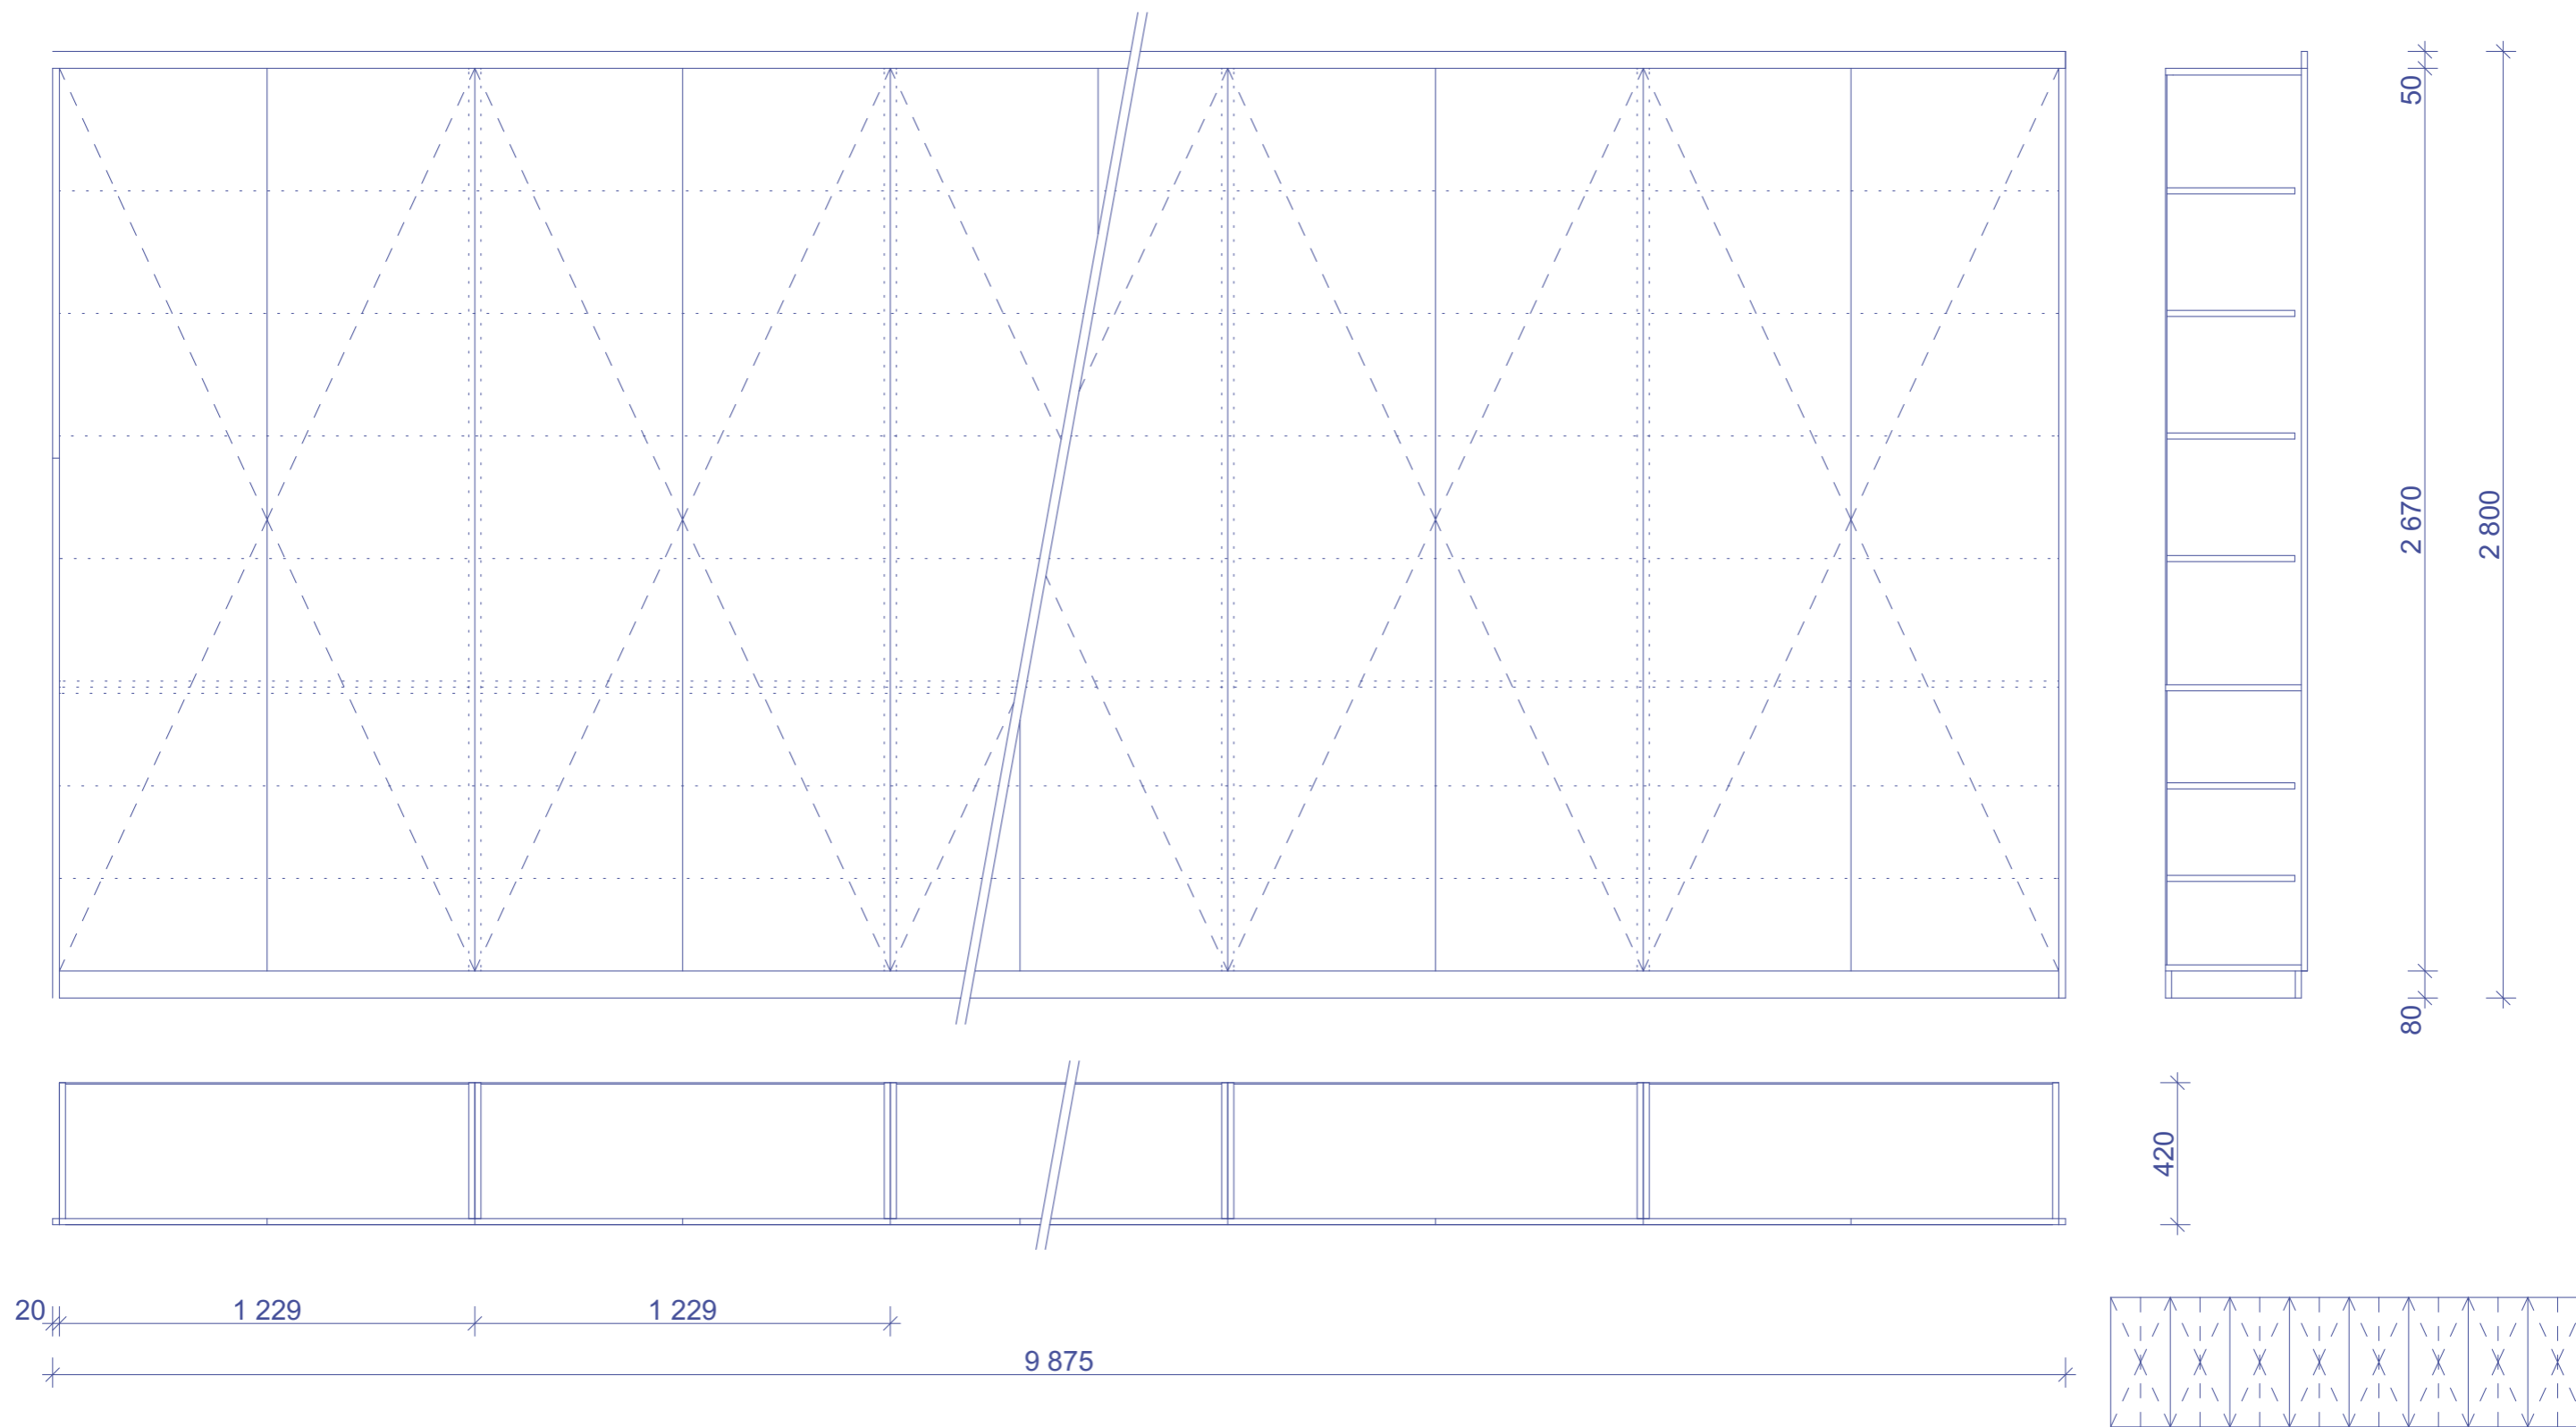

## Nízke skříně - Open space - T11 a T14

Zásuvková skříně z bílé laminovaných dřevotříškových desek tl. 18 mm, TOP z tl. 25 mm;  
 Základní rozměr 4,6 / 0,32 / 0,9 m;  
 15 x zásuvka s plnovýsuvy s tlumením a dotahem, 15 x úchytka;  
 kotveno do stěny

## Nízké skříně - Zasedací místnosti - T21, T22, T23

Zásuvková skřín z bílé laminovaných dřevotříškových desek tl. 18 mm, TOP z tl. 25 mm;  
 Základní rozměr 2,71 / 0,32 / 0,9 m;  
 9 x zásuvka s plnovýsuvy s tlumením a dotahem, 9 x úchytka;  
 kotveno do stěny

## Vysoké skříně - Kancelář 421 - T13

Skříň z bíle laminovaných dřevotříškových desek tl. 18 mm;  
 6 volně vložitelných polic;  
 7 police pevná pro tuhost skříně;  
 Základní rozměr 2,38 / 0,42 / 2,8 m;  
 4 x úchytka;  
 skříň kotvena do stěny;

## Vysoké skříně - Kancelář 421 - T12

Skřín z bílé laminovaných dřevotříškových desek tl. 18 mm;  
 6 volně vložitelných polic;  
 7 police pevná pro tuhost skříně;  
 Základní rozměr 9,88 / 0,42 / 2,8 m;  
 16 x úchytka;  
 skřín kotvena do stěny;