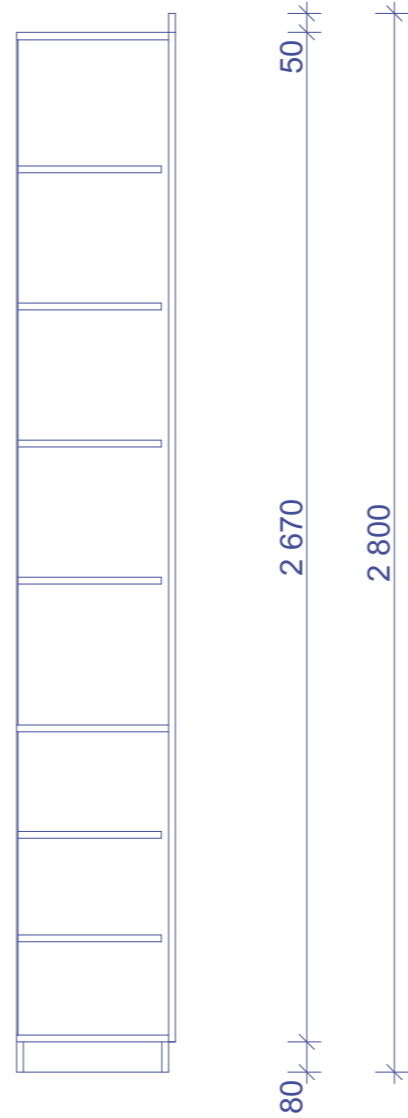

## Nízke skříně - Open space - T11 a T14

Zásuvková skříně z bílé laminovaných dřevotříškových desek tl. 18 mm, TOP z tl. 25 mm;  
 Základní rozměr 4,6 / 0,32 / 0,9 m;  
 15 x zásuvka s plnovýsuvy s tlumením a dotahem, 15 x úchytka;  
 kotveno do stěny

## Nízké skříně - Zasedací místnosti - T21, T22, T23

Zásuvková skřín z bílé laminovaných dřevotříškových desek tl. 18 mm, TOP z tl. 25 mm;  
 Základní rozměr 2,71 / 0,32 / 0,9 m;  
 9 x zásuvka s plnovýsuvy s tlumením a dotahem, 9 x úchytka;  
 kotveno do stěny

## Vysoké skříně - Kancelář 421 - T13

Skříň z bíle laminovaných dřevotříškových desek tl. 18 mm;  
 6 volně vložitelných polic;  
 7 police pevná pro tuhost skříně;  
 Základní rozměr 2,38 / 0,42 / 2,8 m;  
 4 x úchytka;  
 skříň kotvena do stěny;

## Vysoké skříně - Kancelář 421 - T12

Skřín z bílé laminovaných dřevotříškových desek tl. 18 mm;  
 6 volně vložitelných polic;  
 7 police pevná pro tuhost skříně;  
 Základní rozměr 9,88 / 0,42 / 2,8 m;  
 16 x úchytka;  
 skřín kotvena do stěny;