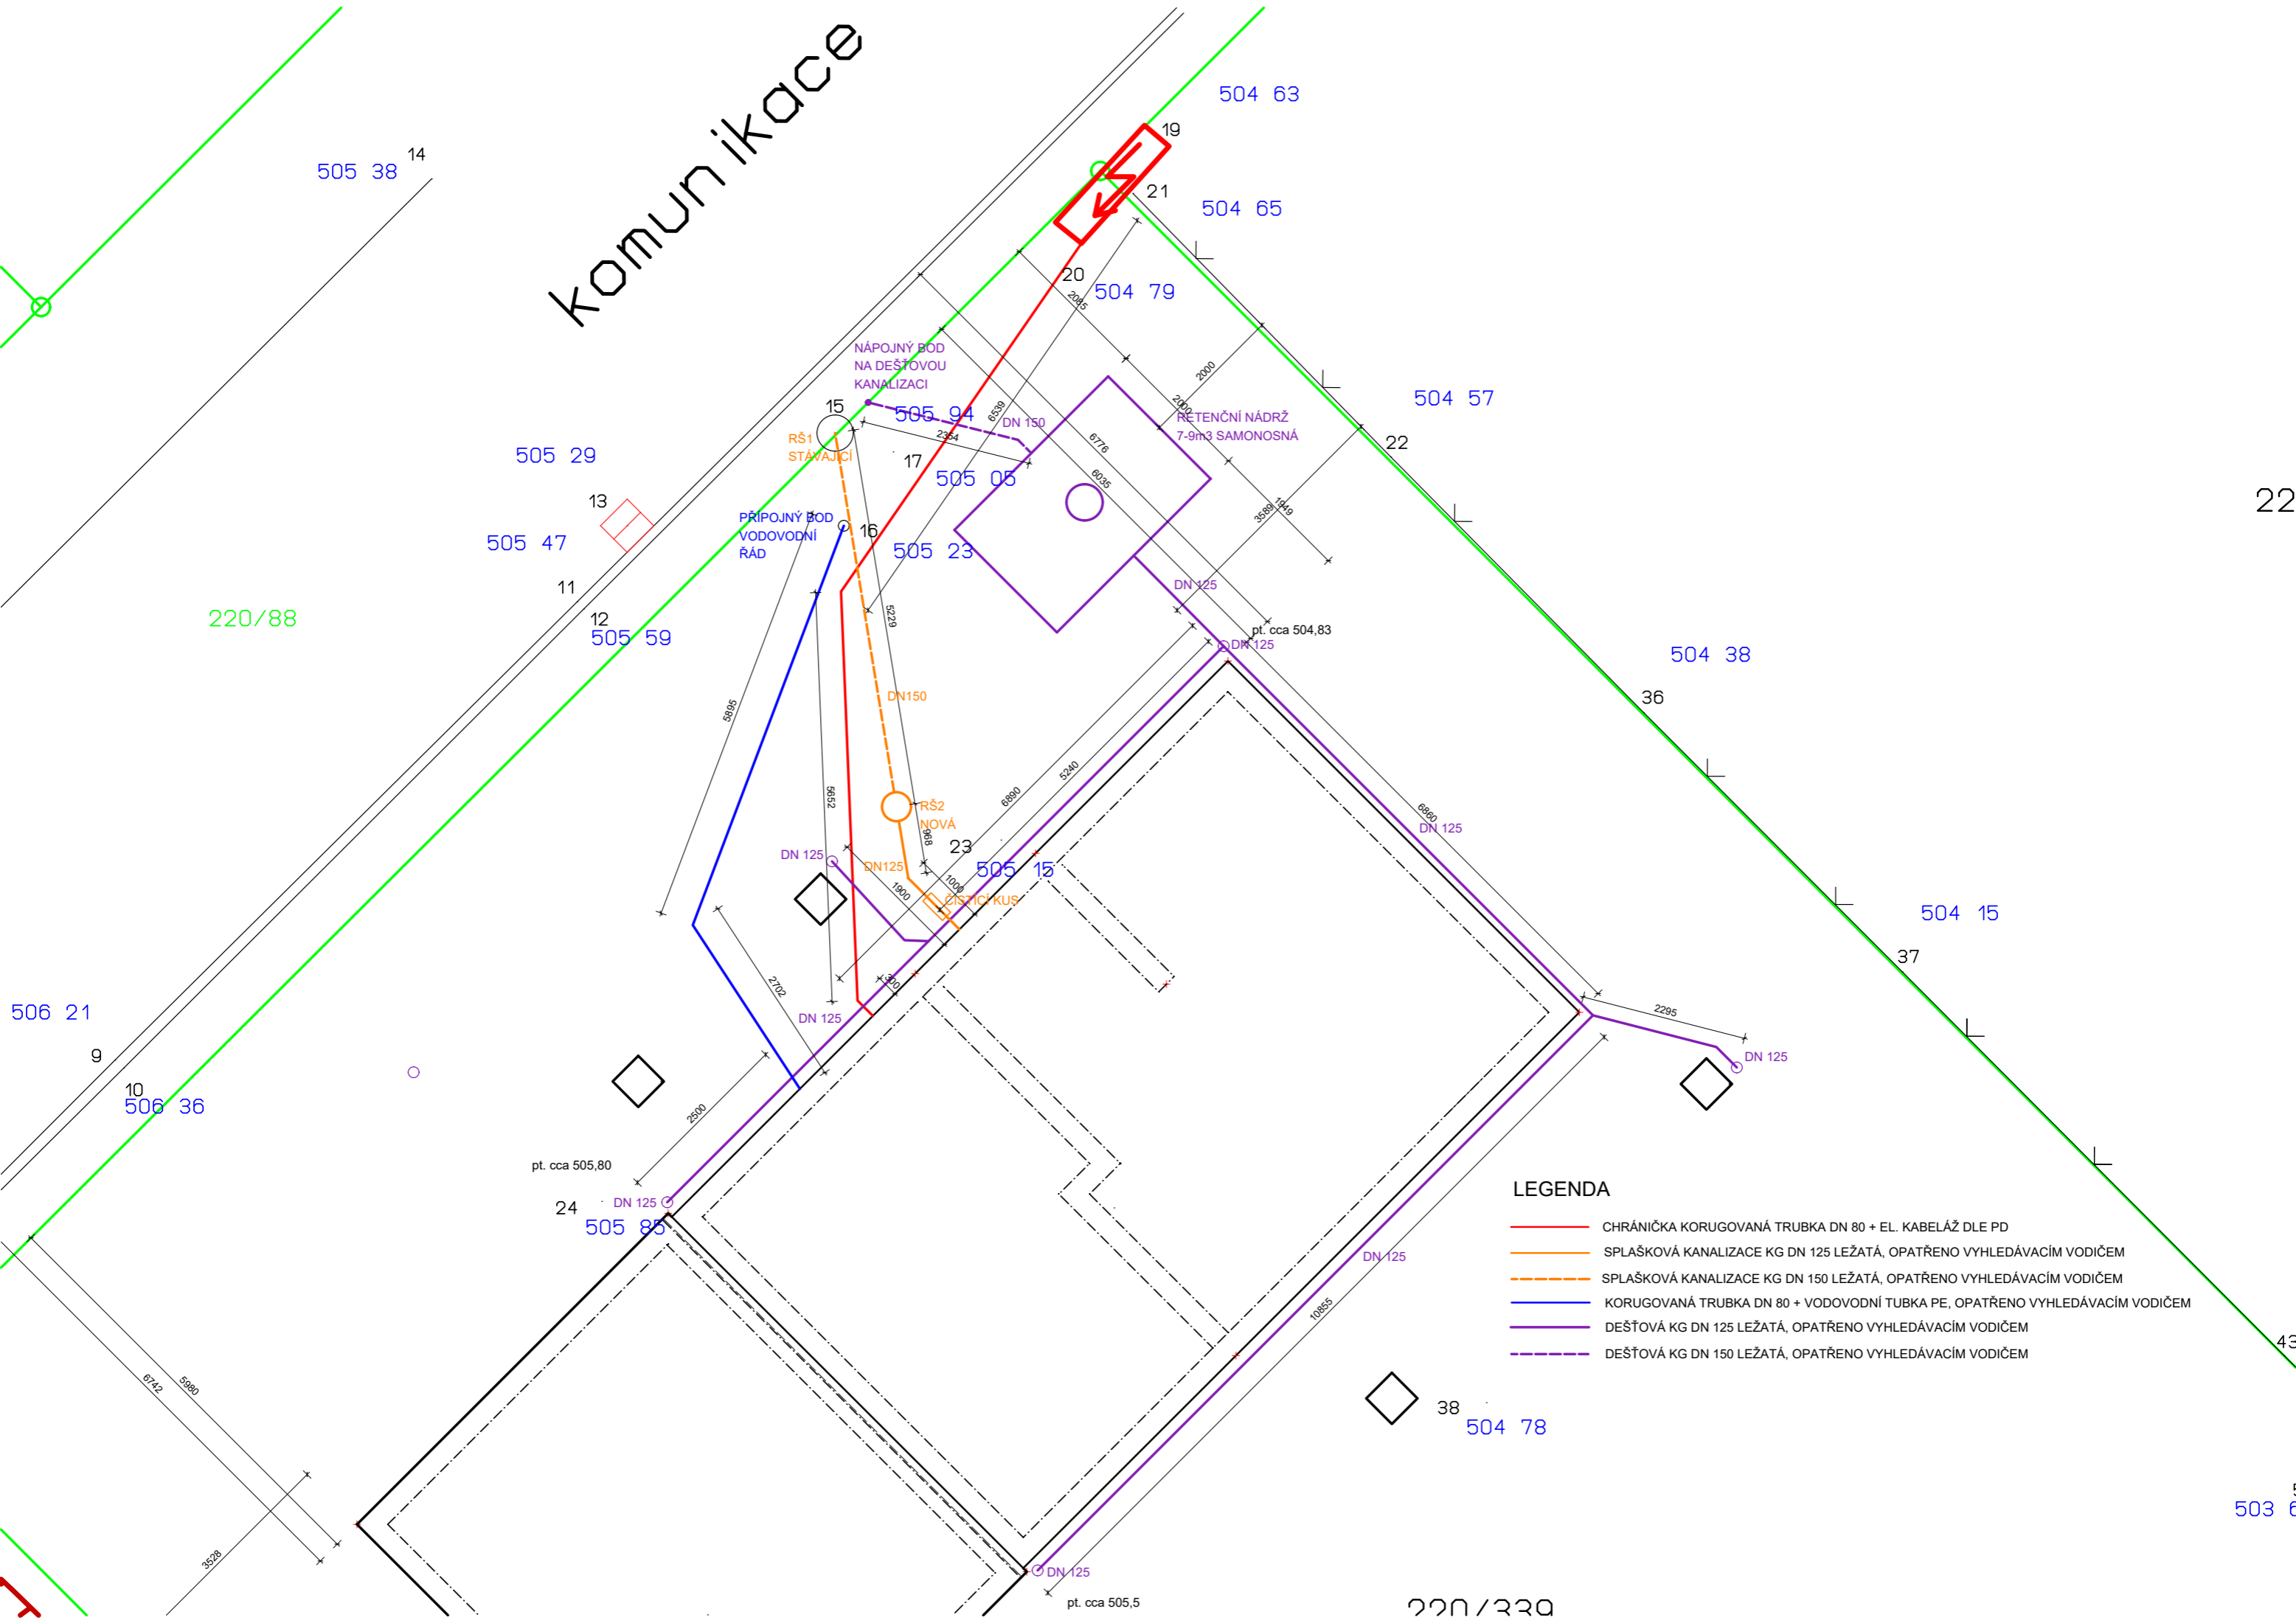

Komunikace

LEGENDA

- CHRÁNIČKA KORUGOVANÁ TRUBKA DN 80 + EL. KABELÁŽ DLE PD
- SPLAŠKOVÁ KANALIZACE KG DN 125 LEŽATÁ, OPATŘENO VYHLEDÁVACÍM VODIČEM
- SPLAŠKOVÁ KANALIZACE KG DN 150 LEŽATÁ, OPATŘENO VYHLEDÁVACÍM VODIČEM
- KORUGOVANÁ TRUBKA DN 80 + VODOVODNÍ TUBKA PE, OPATŘENO VYHLEDÁVACÍM VODIČEM
- DEŠŤOVÁ KG DN 125 LEŽATÁ, OPATŘENO VYHLEDÁVACÍM VODIČEM
- DEŠŤOVÁ KG DN 150 LEŽATÁ, OPATŘENO VYHLEDÁVACÍM VODIČEM